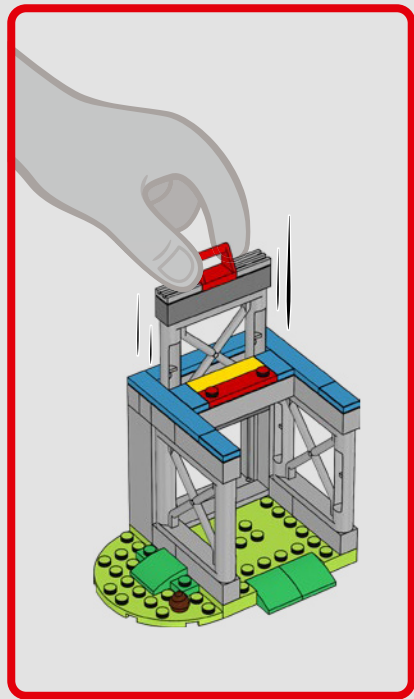

Q [LEGO.com/devicecheck](https://www.lego.com/devicecheck)

EN Ask parents' permission before going online | **DE** Eltern um Erlaubnis bitten, bevor du online gehst | **FR** Demande l'autorisation d'un parent avant d'aller en ligne | **IT** Chiedi il permesso ai tuoi genitori prima di andare online | **ES** Pídeles permiso a tus papás antes de conectarte a Internet | **PT** Pede autorização aos pais antes de acederes online | **ZH** 上网前应先征得父母的同意 | **PL** Poproś rodziców o zgodę, zanim wejdiesz do Internetu | **CS** Než půjdeš na internet, požádej rodiče o svolení | **SK** Skôr než pôjdeš na internet, vypýtaj si povolenie od rodičov | **HU** Kérj szülői engedélyt, mielőtt online csatlakoznál! | **RO** Cere permisiunea părinților înainte de a te conecta online | **BG** Поискайте разрешение от родител, преди да влезете онлайн | **LV** Pirms došanās tiešsaistē palūdz atļauju vecākiem | **ET** Enne Interneti kasutamist küsi vanematelt luba | **LT** Prieš prisijungdami prie interneto, atsiklauskite tėvų