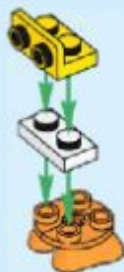

ЗАПОЛНИ АНКЕТУ И ПОЛУЧИ ПРИЗ

Отсканируйте этот код или перейдите на веб-сайт LEGO.COM/PRODUCTFEEDBACK, чтобы оставить краткий отзыв об этом наборе LEGO и получить шанс выиграть крутой приз LEGO. Условия участия в конкурсе и правила участия

6/25/16

1