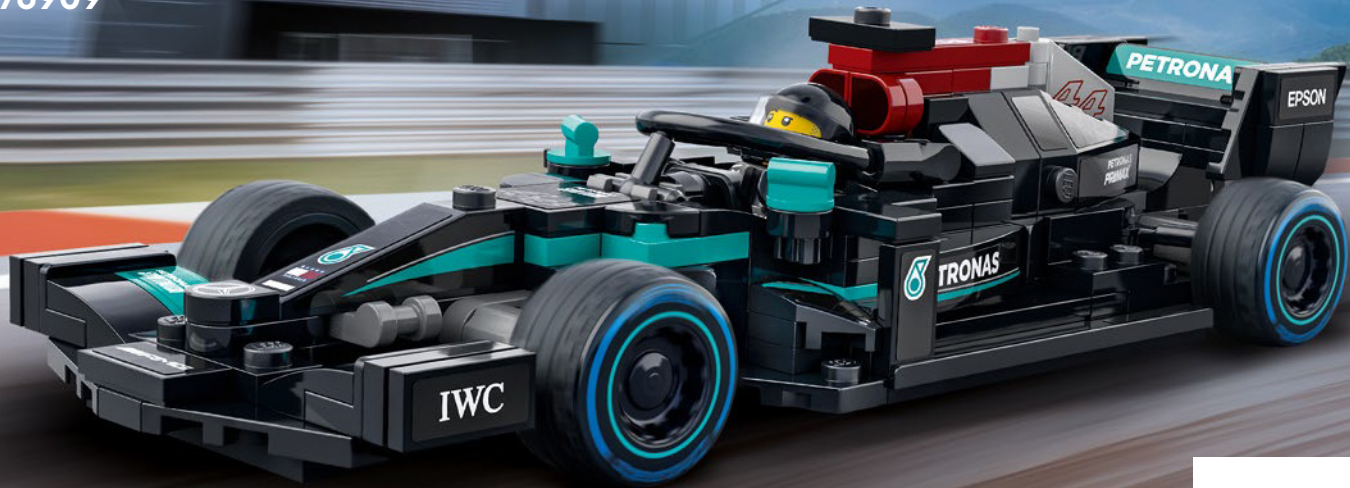

SPEED
CHAMPIONS

76909

AMG
PETRONAS
FORMULA ONE TEAM

Check for compatibility
Kompatibilität prüfen
Vérifier la compatibilité
Controlla la compatibilità
Comprueba tu compatibilidad
Verificar a compatibilidade
Ellenőrizd a kompatibilitást
Pārbaudīt saderību
检查兼容性