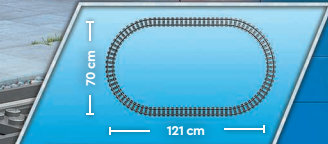

BRENG DE PASSAGIERS NAAR HET VOLGENDE STATION MET DE LEGO® CITY POWERED UP TREINEN!

**INCLUSIEF
VERLICHTING**

60337
Passagierssneltrain
Vanaf 7 jaar