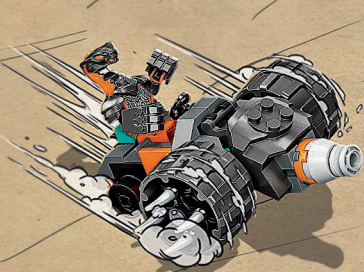

MEESTER WU
LLOYD
KARI
COLE
NYA
PIKKAL
BOR
DESTRUCTOR
COBRA
MECHANICA