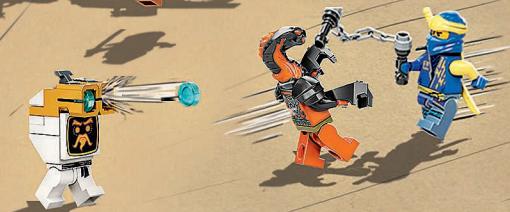

KAI
ZANE
COLE
JAY
WU BOT
COBRA
MECHANICA
BOR
DESTRUCTOR