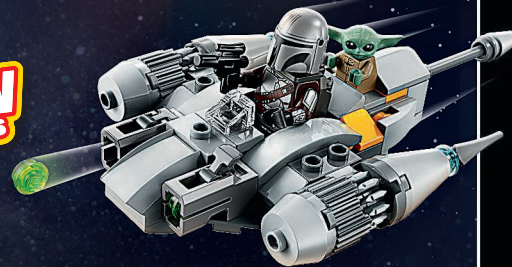

LEGO BRICK HEADZ

75317
De Mandalorian™
en het Kind
Vanaf 10 jaar

STAR WARS
THE MANDALORIAN

75324
Dark Trooper™
aanval
Vanaf 8 jaar

LUKE
SKYWALKER™

DARK TROOPER™

GESCHUT MET
VEERMECHANISME

75325
De Mandalorians
N-1 Starfighter™
Vanaf 9 jaar

NIEUW
Augustus

75363
De Mandalorian N-1
Starfighter™ Microfighter
Vanaf 6 jaar

75348
Mandalorian Fang Fighter
vs. TIE Interceptor™
Vanaf 9 jaar

DE MANDALORIAN™

MANDALORIAN™
FLEET COMMANDER

TIE PILOT™

R2-E6™