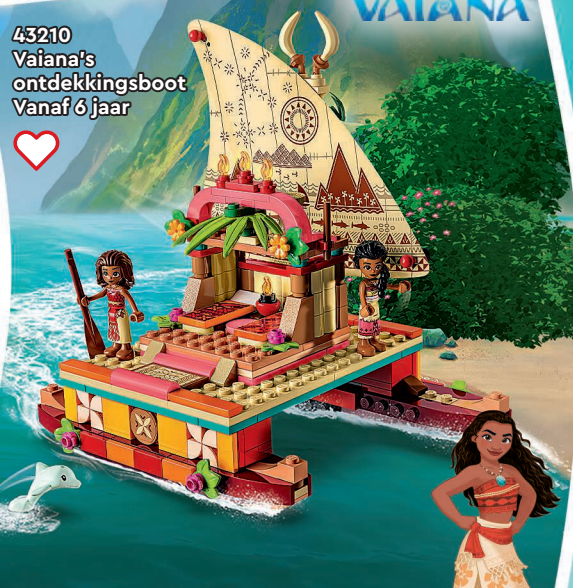

MIKEY MOUSE

43217
Huis uit
de film 'Up'
Vanaf 9 jaar

DUG RUSSELL CARL FREDRICKSEN

Disney
100

LEGO® | DISNEY

©Disney/Pixar

Beleef avonturen thuis of onderweg met je favoriete Disney prinsessen. Ontdek bijzondere werelden vol details en plezier!

Disney
LITTLE
MERMAID

43213
De Kleine Zeemeermin
verhalenboek
Vanaf 5 jaar

43216
Betoverende prinsessenreis
Vanaf 6 jaar

43219
Disney Princess
creatieve kastelen
Vanaf 6 jaar

43210
Vaiana's
ontdekkingsboot
Vanaf 6 jaar

Disney
VAIANA

43214
Draaiende
Rapunzel
Vanaf 5 jaar

©Disney

43196
Belle en het
Beest kasteel
Vanaf 6 jaar

43207
Ariëls
onderwaterpaleis
Vanaf 6 jaar

43206
Het kasteel van
Assepoester en de
knappe prins
Vanaf 5 jaar