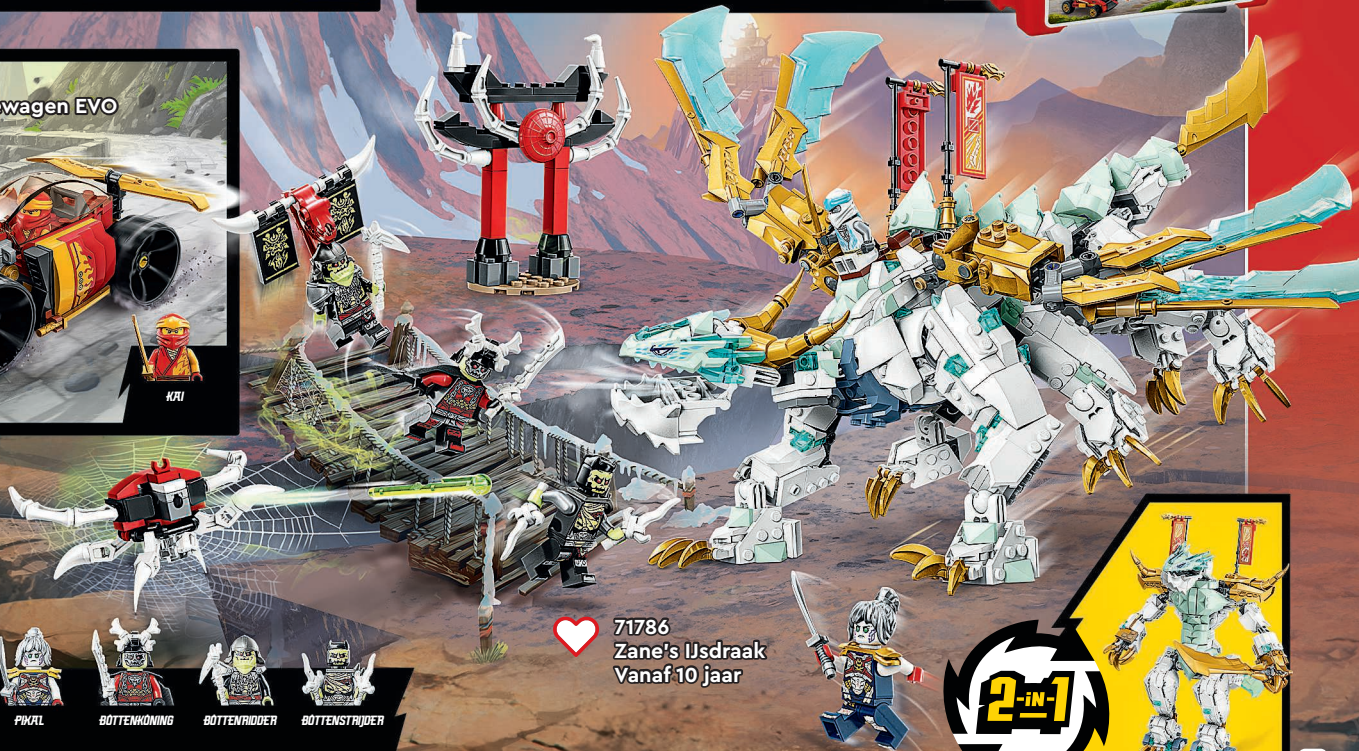

MEESTER WU

NYA

BOTTENJAGER

71780
Kai's Ninja racewagen EVO
Vanaf 6 jaar

KAI

71786
Zane's Ijsdraak
Vanaf 10 jaar

ZANE

PIKUL