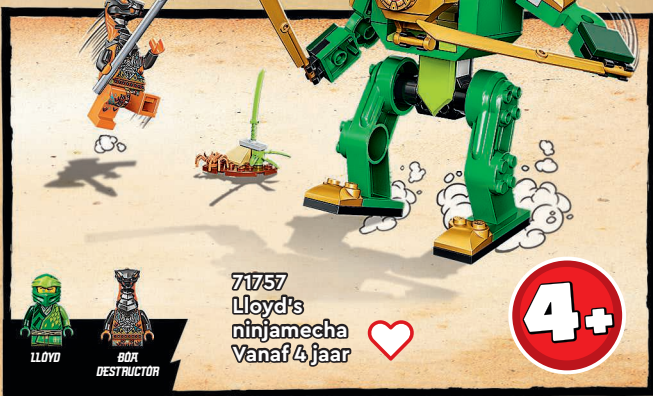

71763
Lloyd's
racewagen EVO
Vanaf 6 jaar

LLOYD
PYTHON
DYNAMITE
COBRA
MECHANICA

71765
Ninja ultra-
combomecha
Vanaf 9 jaar

KAI
ZANE
COLE
JAY
WU BOT
COBRA
MECHANICA
BOR
DESTRUCTOR

71757
Lloyd's
ninjamecha
Vanaf 4 jaar

4+

LLOYD
BOR
DESTRUCTOR

71761
Zane's power-
upmecha EVO
Vanaf 6 jaar

ZANE
COBRA
MECHANICA

LLOYD
NYA
PYTHON
DYNAMITE
VLIEGENDE
BIFSLANG

71763
Lloyd's legendarische
draak
Vanaf 8 jaar

71760
Jay's bliksemdraak
EVO
Vanaf 6 jaar