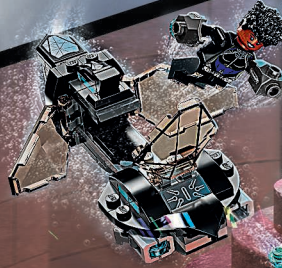

BLACK PANTHER
WAKANDA
FOREVER

© 2023 MARVEL

THOR
LOVE AND THUNDER

© 2023 MARVEL