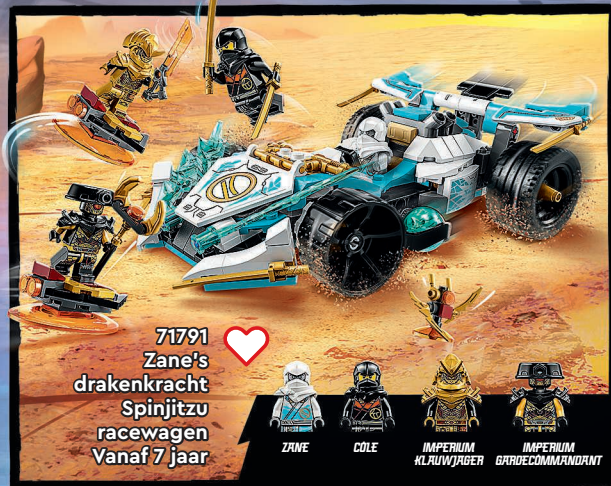

BABY RYU

ZANE

JAY

SORA

LORD RAS

KEIZERIN BEATRIX

IMPERIUM BEWAKER

ZANE

COLE

IMPERIUM
KLAUWJAGER

IMPERIUM
BAROEDCOMMANDANT

71791
Zane's
drakenkracht
Spinjitzu
racewagen
Vanaf 7 jaar