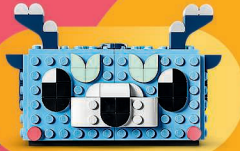

DOTS™

41805
Creatief dierenlaasje
Vanaf 6 jaar