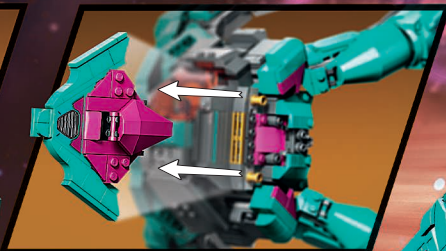

76254
Het schip van
Baby Rocket
Vanaf 8 jaar

LEGO® MARVEL

ROCKET

BABY ROCKET

STAR-LORD

GROOT

**HELEMAAL
NIEUW**

76255
Het nieuwe
schip van de
Guardians
Vanaf 10 jaar