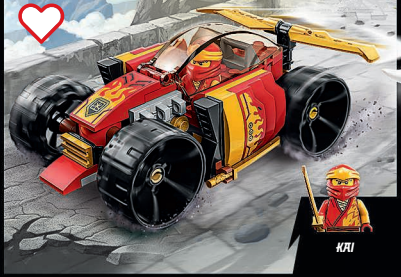

MAMMELIJKE
LEERLING

VROUWELIJKE
LEERLING

KAI

MEESTER WU

NYA

BOTTENJAGER

71780
Kai's Ninja racewagen EVO
Vanaf 6 jaar