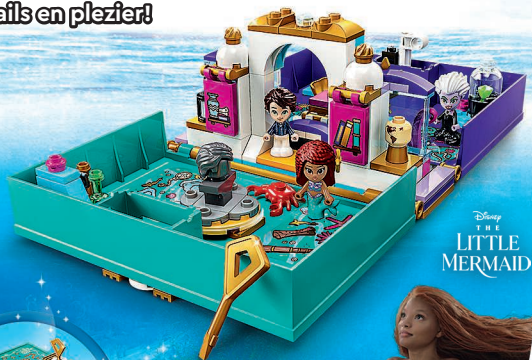

MIKEY MOUSE

43217
Huis uit
de film 'Up'
Vanaf 9 jaar

DUG RUSSELL CARL FREDRICKSEN

Disney
100

LEGO® | DISNEY

©Disney/Pixar

Beleef avonturen thuis of onderweg met je favoriete Disney prinsessen. Ontdek bijzondere werelden vol details en plezier!

Disney
LITTLE
MERMAID

43213
De Kleine Zeemeermin
verhalenboek
Vanaf 5 jaar

43216
Betoverende prinsessenreis
Vanaf 6 jaar

43219
Disney Princess
creatieve kastelen
Vanaf 6 jaar

43210
Vaiana's
ontdekkingsboot
Vanaf 6 jaar