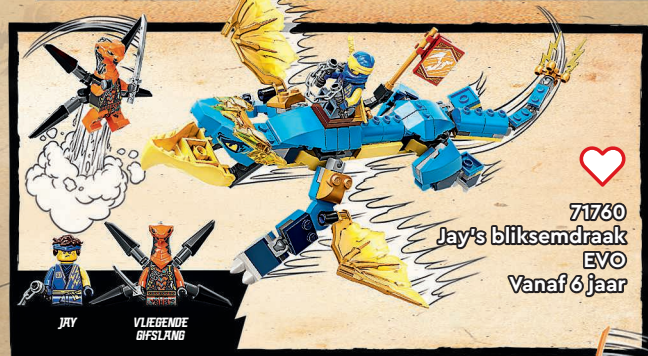

4+

LLOYD
BOR
DESTRUCTOR

71761
Zane's power-
upmecha EVO
Vanaf 6 jaar

ZANE
COBRA
MECHANICA

LLOYD
NYA
PYTHON
DYNAMITE
VLIEGENDE
BIFSLANG

71763
Lloyd's legendarische
draak
Vanaf 8 jaar

71760
Jay's bliksemdraak
EVO
Vanaf 6 jaar