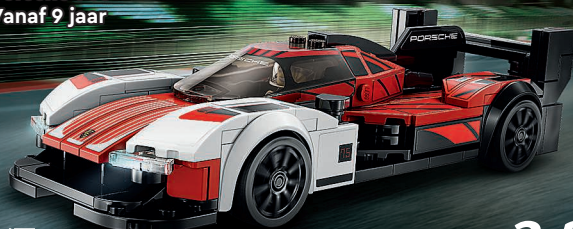

76915
Pagani Utopia
Vanaf 9 jaar

The trademarks "Pagani", "Utopia" and any other trademarks related to the Pagani Group are registered trademarks and used pursuant to a license from HORACIO PAGANI S.P.A., Italy.

76918
McLaren Solus GT
& McLaren F1 LM
Vanaf 9 jaar

Manufactured under license from McLaren Automotive Limited. The McLaren name and logo are registered trademarks of McLaren.

Nissan Motor Co., Ltd. trademarks, designs, copyrights and/or other intellectual property rights used under license. © Universal City Studios LLC. All Rights Reserved.

NISSAN

76917
2 Fast 2 Furious
Nissan Skyline
GT-R (R34)
Vanaf 9 jaar

76916
Porsche 963
Vanaf 9 jaar

PORSCHE
Under license of Porsche AG.
Official 24 Hours of Le Mans Licensed product

76900
Koenigsegg Jesko
Vanaf 7 jaar

Koenigsegg

76901
Toyota GR Supra
Vanaf 7 jaar

TOYOTA

TOYOTA trademarks used with permission.

76914
Ferrari 812
Competizione
Vanaf 9 jaar

Produced under license of Ferrari S.p.A. The name FERRARI, the PRANCING HORSE device, all associated logos and distinctive designs are property of Ferrari S.p.A. The body designs of the Ferrari cars are protected as Ferrari S.p.A. property under design, trademark and trade dress regulations.