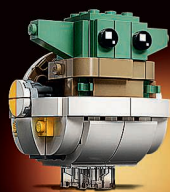

LEGO BRICK HEADZ