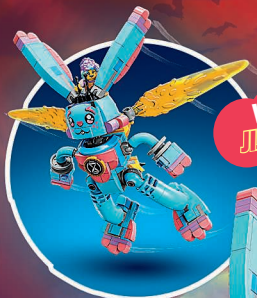

NACHTMERRIE-KONING
LEIDER VAN DE GRIMMIGE
VERSCHIJNINGEN

NACHTJAGER
RECHTERHAND VAN DE
NACHTMERRIEKONING

GRIMGRIJPER
NACHTMERRIEWEZEN

**GRIMMIGE
VERSCHIJNINGEN**
LEGER VAN DE
NACHTMERRIEKONING

DREAMZZZ

1 SET 
2 MANIEREN
OM TE BOUWEN
WELKE GA
JII BOUWEN?

71458
Krokodilauto
Vanaf 8 jaar

WELKE GA
BOUWEN?

HELEMAAL NIEUW Augustus

71456
Mevr. Castillo's
schildpadbusje
Vanaf 7 jaar

WELKE GA
BOUWEN?

71458

COOPER LOGAN JAYDEN SNIVEL NACHTIAGER

71456

Z-BLOB MEVR. CASTILLO MATEO ZOEY GRIMMIGE VERSCHIJNING

LEGO

DREAMZZZ

71453
Izzie en Bunchu het konijn
Vanaf 7 jaar

WELKE GA
TU BOUWEN?

71461
Fantastische
boomhut
Vanaf 9 jaar

71453

IZZIE