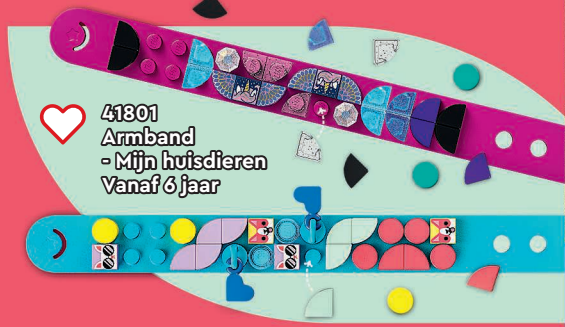

♥ 41947
Mickey & Friends:
megapak armbanden
Vanaf 6 jaar

♥ 41964
Mickey Mouse & Minnie Mouse:
Terug naar school
Vanaf 6 jaar

♥ 41963
Mickey Mouse
& Minnie Mouse:
Stitch-on patch
Vanaf 8 jaar

>> Naald en draad
niet inbegrepen <<

Disney
MICKEY
AND FRIENDS

DOTS™

41805
Creatief dierenlaasje
Vanaf 6 jaar

10
met
verrassingstegets

41803
Extra DOTS - serie 8
- Glitters en glans
Vanaf 6 jaar

41806
Uitme feestset
Vanaf 6 jaar

41948
Grappige banaan
- pennenhouder
Vanaf 6 jaar

5x

41807
Armbanden
megaset
Vanaf 6 jaar

41802
Armband - Eenhoorns
voor altijd
Vanaf 8 jaar

41801
Armband
- Mjn huisdieren
Vanaf 6 jaar

41957
Zelfklevende patches
megaset
Vanaf 6 jaar

ONTWERPEN
& OPPLAKKEN

41950
Enorm veel DOTS
- letterpret
Vanaf 6 jaar