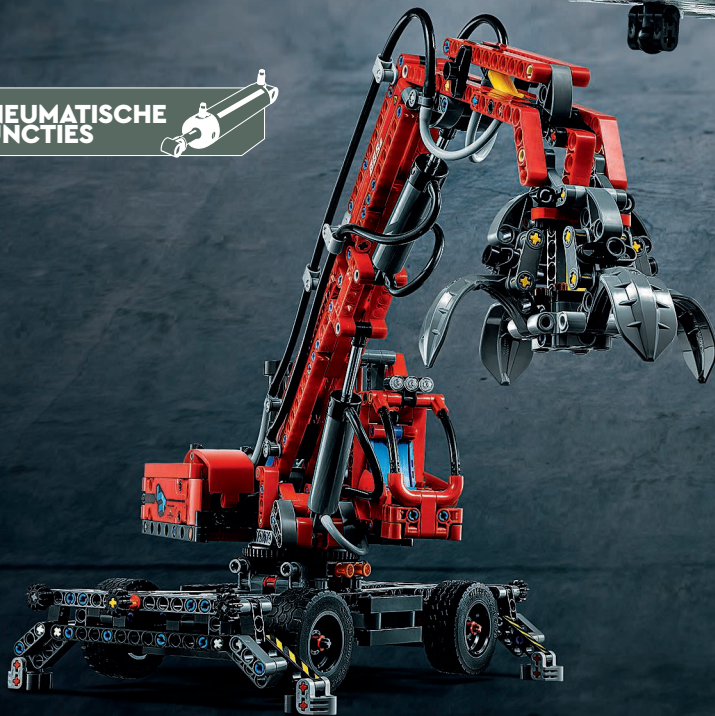

NIEUW Juni

♥ 42158
NASA Mars Rover
Perseverance
Vanaf 10 jaar

♥ 42117
Racevliegtuig
Vanaf 7 jaar

♥ 42133
Verreiker
Vanaf 7 jaar

♥ 42148
Sneeuwruimer
Vanaf 7 jaar

♥ 42147
Kiepwagen
Vanaf 7 jaar

♥ 42132
Motor
Vanaf 7 jaar

LEGO

TECHNIC

42145
Airbus H175
Reddingshelikopter
Vanaf 11 jaar

**PNEUMATISCHE
FUNCTIES**

AIRBUS

Official licensed product. Airbus, its logo and the product name H175 are registered trademarks.

**GEMOTORISEERDE
FUNCTIES**

42144
Overslagkraan
Vanaf 10 jaar

♥ 42139
Terreinwagen
Vanaf 10 jaar

42128
Robuuste sleepwagen
Vanaf 11 jaar

♥ 42136
John Deere 9620R
4WD Tractor
Vanaf 8 jaar

♥ 42157
John Deere 948L-II
houttransportmachine
Vanaf 11 jaar