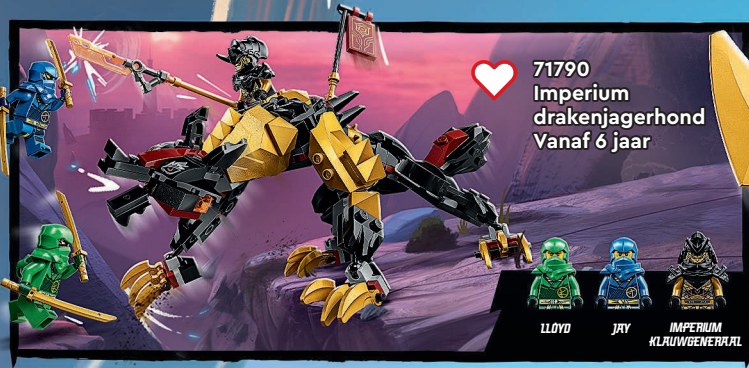

ZANE

JAY

SORA

LORD RAS

KEIZERIN BEATRIX

IMPERIUM BEWAKER

71793
Heatwave
transformerende
lavadraak
Vanaf 8 jaar

KORI

LOYD

WYLDFYRE

LORD RAS

IMPERIUM
KLAUWJAGER

71791
Zane's
drakenkracht
Spinjitzu
racewagen
Vanaf 7 jaar

ZANE

COLE

IMPERIUM
KLAUWJAGER

IMPERIUM
BAROEDCOMMANDANT

♥ 71790
Imperium
drakenjagerhond
Vanaf 6 jaar

**HELEMAAL
NIEUW
Juni**

71792
Sora's
transformerende
mecharacemotor
Vanaf 8 jaar

♥ 71794
Lloyd en Arin's
ninjateammecha
Vanaf 9 jaar