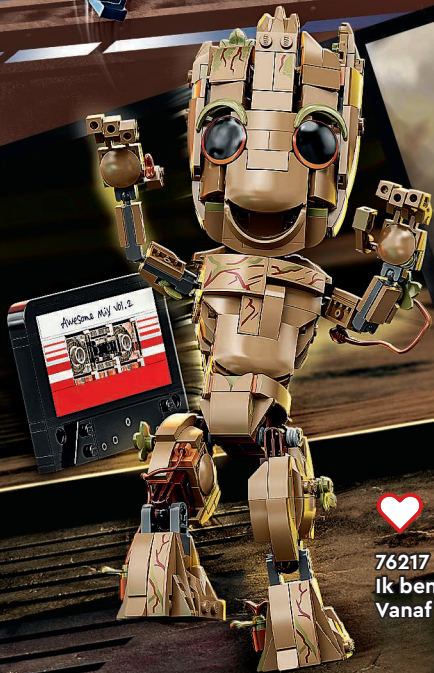

NIEUW
September

76193
Het schip van
de Guardians
Vanaf 14 jaar

76248
De Avengers
Quinjet
Vanaf 9 jaar

THE INFINITY SAGA

LEGO® MARVEL

76217
Ik ben Groot
Vanaf 10 jaar

76206
Iron Man figuur
Vanaf 9 jaar

4+