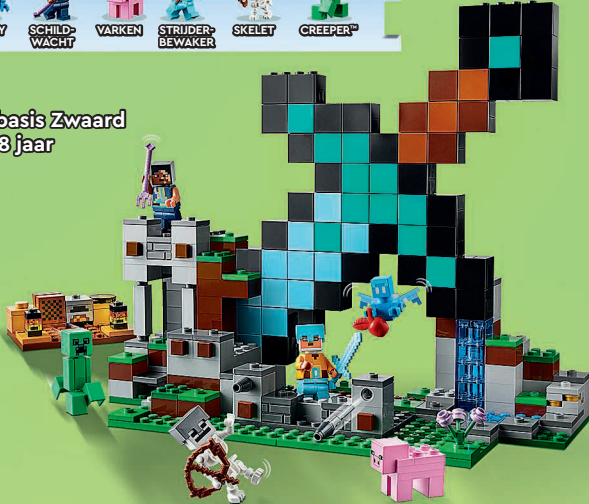

[LEGO.com/minecraft](https://www.lego.com/minecraft)

LEGO® MINECRAFT®

MINECRAFT

21244
Uitvalbasis Zwaard
Vanaf 8 jaar

21170
Het varkenshuus
Vanaf 8 jaar

21242
De Eindarena
Vanaf 8 jaar

21240
Het Moerasavontuur
Vanaf 7 jaar