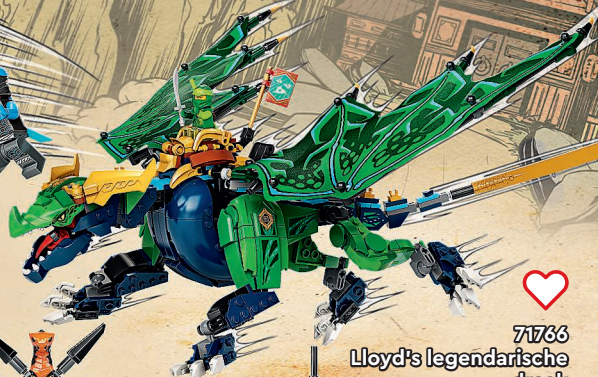

4+

LLOYD
BOR
DESTRUCTOR

71761
Zane's power-
upmecha EVO
Vanaf 6 jaar

ZANE
COBRA
MECHANICA

LLOYD
NYA
PYTHON
DYNAMITE
VLIEGENDE
BIFSLANG

71763
Lloyd's legendarische
draak
Vanaf 8 jaar

71760
Jay's bliksemdraak
EVO
Vanaf 6 jaar