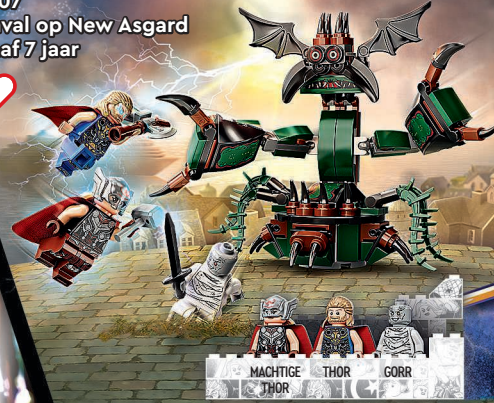

SHURI KONING
NAMOR ATTUMA

76212
Shuri's lab
Vanaf 4 jaar

76213
Koning Namor's
troonzaal
Vanaf 7 jaar

BLACK PANTHER
WAKANDA
FOREVER

© 2023 MARVEL

76208
Het Geitenschip
Vanaf 8 jaar

MACHTIGE THOR THOR KONING VALKYRIE KORG GORR

76207
Aanval op New Asgard
Vanaf 7 jaar

MACHTIGE THOR THOR GORR

THOR
LOVE AND THUNDER

© 2023 MARVEL

MARVEL STUDIOS
SPIDER-MAN
No Way Home

♥ 76261
Spider-Man
eindstrijd
Vanaf 10 jaar

NIEUW
Augustus

© 2023 MARVEL