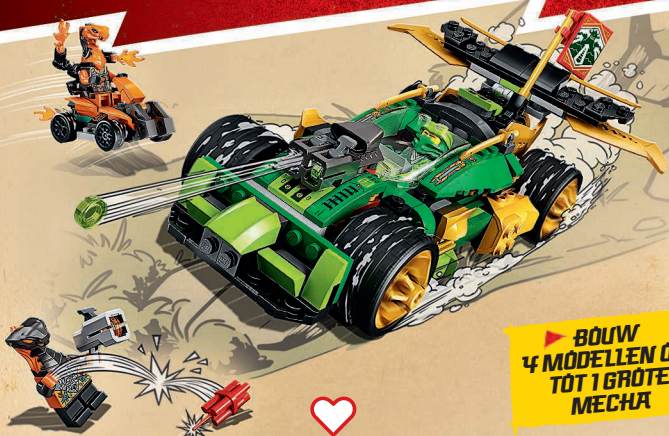

HARUMI
WRAAKSTENEN STRIJDER
WRAAKSTENEN BEWAKER
KRISTAL-KONING
LLOYD

71768
Jay's gouden
drakenmotor
Vanaf 7 jaar

WRAAKSTENEN STRIJDER
GOLDEN DRAKEN JAY

LEGO

NINJAGO

▶ **BOWW**
4 MODELLEN OM
TOT 1 GROTE
MECHA

71763
Lloyd's
racewagen EVO
Vanaf 6 jaar

LLOYD
PYTHON
DYNAMITE
COBRA
MECHANICA

71765
Ninja ultra-
combomecha
Vanaf 9 jaar

KAI
ZANE
COLE
JAY
WU BOT
COBRA
MECHANICA
BOR
DESTRUCTOR

71757
Lloyd's
ninjamecha
Vanaf 4 jaar