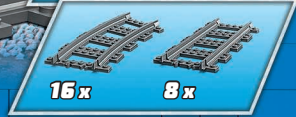

BRENG DE PASSAGIERS NAAR HET VOLGENDE STATION MET DE LEGO® CITY POWERED UP TREINEN!

**INCLUSIEF
VERLICHTING**

60337
Passagierssneltrain
Vanaf 7 jaar