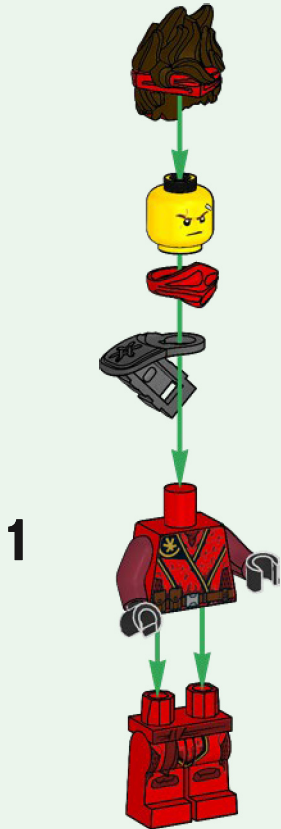

# MINI-ROTOR

71747

- 1** Scan the code on the front cover  
 Scanne den Code auf der Titelseite  
 Scanne le code sur la page de couverture  
 Scanner le code sur la page couverture  
 Scansiona il codice sulla copertina  
 Escanea el código de la portada  
 Faz scan do código na frente da capa  
 Olvasd be a borítón látható kódot!  
 Noskenē kodu uz priekšējā vāka  
 扫描封面上的二维码

- 2** Get the Building Instructions  
 Hol dir die Bauanleitung  
 Obtens les instructions de montage  
 Obtenir les instructions de montage  
 Scarica le istruzioni per la costruzione  
 Consulta las instrucciones de construcción  
 Obtém as Instruções de Construção  
 Szerezd be az építési útmutatókat!  
 Saņem būvēšanas instrukcijas  
 获取拼搭说明

**LEGO.com/apps**

Check for compatibility  
 Kompatibilität prüfen  
 Vérifier la compatibilité  
 Controlla la compatibilità  
 Comprueba tu compatibilidad

Verificar a compatibilidade  
 Ellenőrizd a kompatibilitást  
 Pārbaudīt saderību  
 检查兼容性