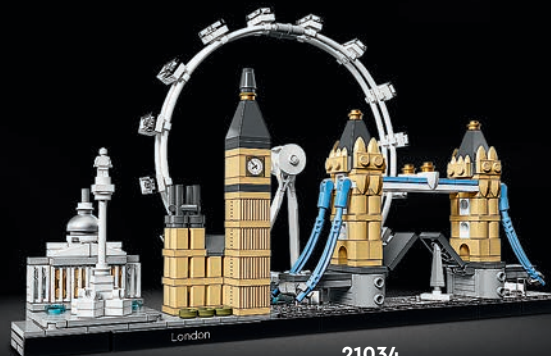

21034
Londen
Vanaf 12 jaar