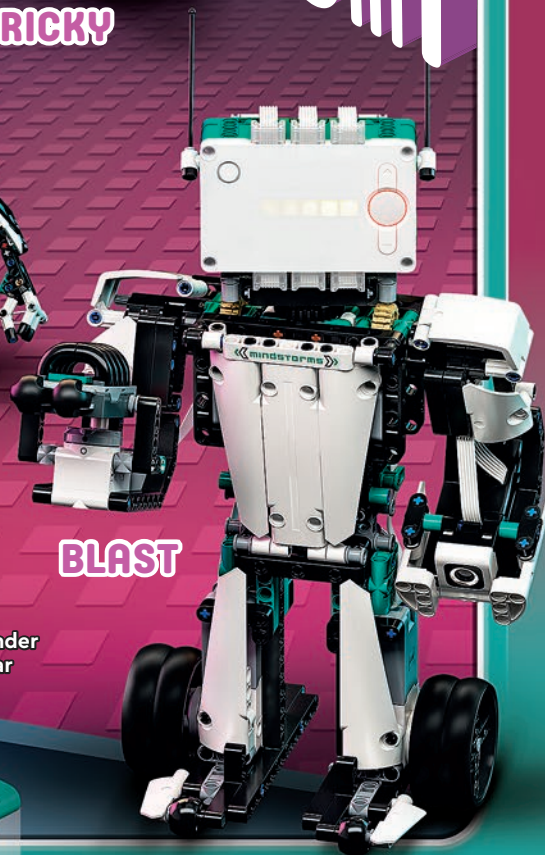

M.V.P.

TRICKY

CHARLIE

GELO

BLAST

51515  
Robotuitvinder  
Vanaf 10 jaar

5 in 1

BOUW  
PROGRAMMEER  
SPEEL  
HERBOUW