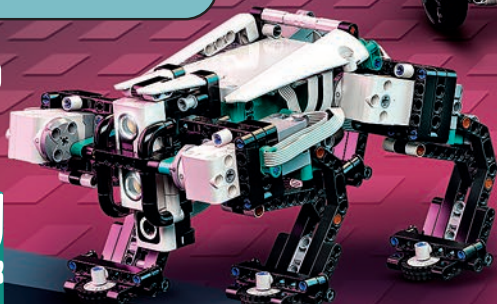

LEGO

MINDSTORMS®

Download de
3D CATALOGUS

8+
jaar

PROGRAMMEREN
& BESTUREN

MET VISUELE EN OP
TEKST GEBASEERDE CODE

APP-ACTIVITEITEN
50+

LEGO® MINDSTORMS®
ROBOTUITVINDER

Kijk of je apparaat geschikt is op
LEGO.com/devicecheck
Alleen digitale bouw instructies

M.V.P.

TRICKY

CHARLIE

GELO

BLAST

51515
Robotuitvinder
Vanaf 10 jaar

5 in 1

BOUW
PROGRAMMEER
SPEEL
HERBOUW

LEGO® HARRY POTTER™
LEGO® MINDSTORMS®