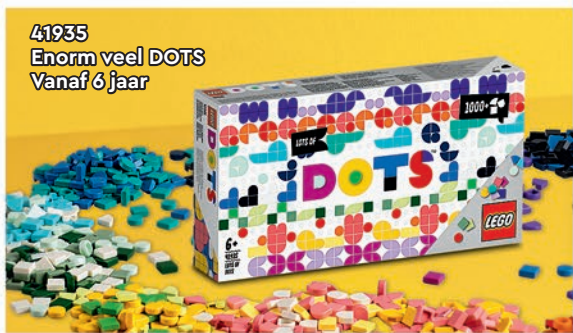

# DOTS™

**MAAK  
JE EIGEN  
ONTWERPEN**

41938  
Creatieve  
ontwerpdoos  
Vanaf 7 jaar

41936  
Potloodbakje  
Vanaf 6 jaar

41935  
Enorm veel DOTS  
Vanaf 6 jaar

41937  
Multipack  
zomerkriebels  
Vanaf 6 jaar