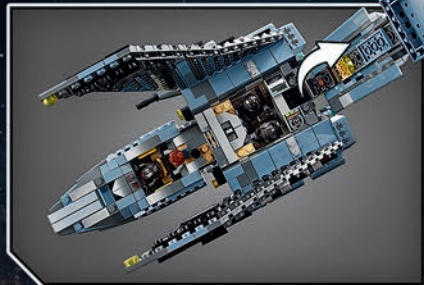

AHSOKA  
TANO™

DARTH  
MAUL™

Download de  
3D CATALOGUS

4+  
jaar

LEGO® STAR WARS™

75314  
The Bad Batch™  
aanvalshuttle  
Vanaf 9 jaar

75314

HUNTER™