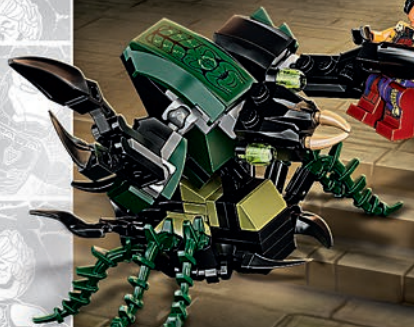

MARVEL STUDIOS SPIDER-MAN

No Way Home