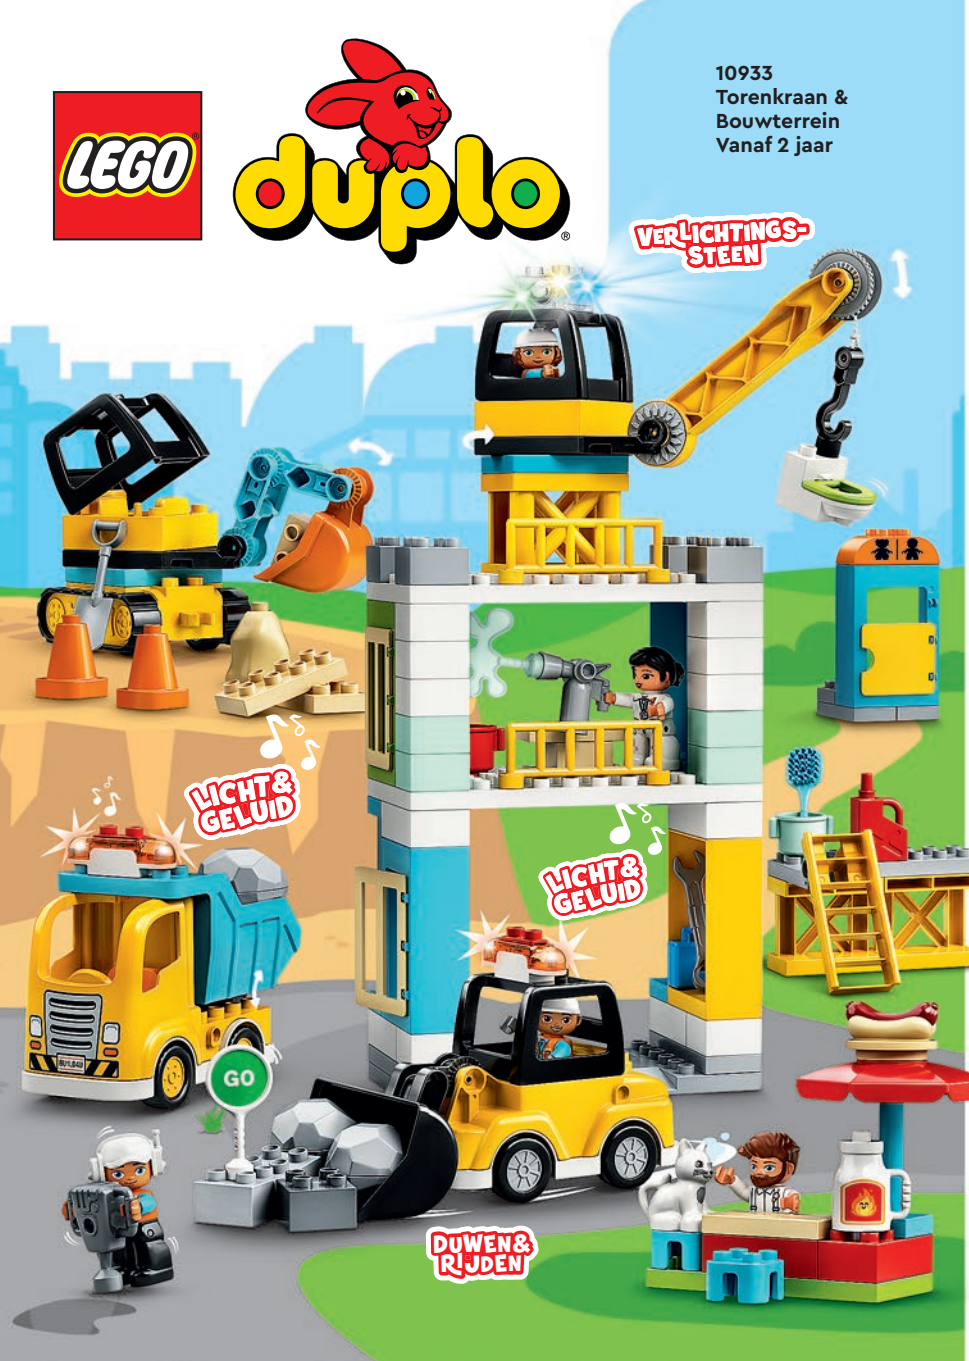

**duplo**

10933  
Torenkraan &  
Bouwterrein  
Vanaf 2 jaar

VERLICHTINGS-  
STEEN

LICHT &  
GELUID

LICHT &  
GELUID

DUWEN &  
RIJDEN

10930  
Bulldozer  
Vanaf 2 jaar

10931  
Truck &  
Graafmachine  
met rupsbanden  
Vanaf 2 jaar