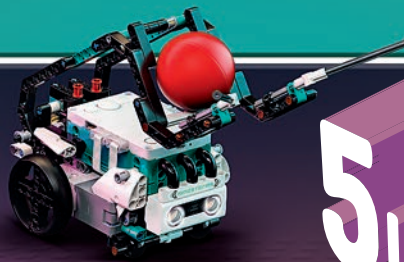

LEGO

MINDSTORMS®

Download de
3D CATALOGUS

8+
jaar

PROGRAMMEREN
& BESTUREN

MET VISUELE EN OP
TEKST GEBASEERDE CODE

APP-ACTIVITEITEN
50+

LEGO® MINDSTORMS®
ROBOTUITVINDER

Kijk of je apparaat geschikt is op
LEGO.com/devicecheck
Alleen digitale bouw instructies

M.V.P.

TRICKY

CHARLIE

GELO

BLAST

51515
Robotuitvinder
Vanaf 10 jaar

5 in 1

BOUW
PROGRAMMEER
SPEEL
HERBOUW

LEGO® HARRY POTTER™
LEGO® MINDSTORMS®