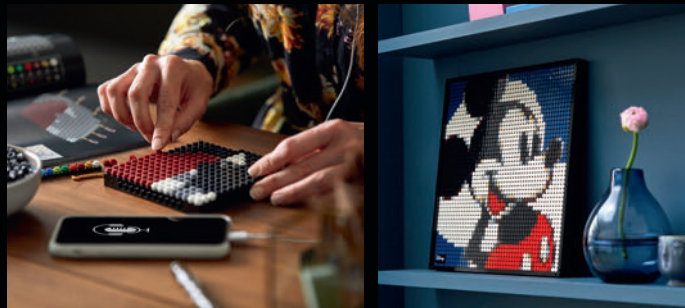

# HARRY POTTER

## 1 AFBEELDING

4 MOGELIJKHEDEN

DE AFGEBEELDE  
MODELLEN KUNNEN NIET  
TEGELIJKERTIJD WORDEN  
GEBOUWD

40 cm

40 cm

Harry Potter

31201  
Harry Potter™  
Hogwarts™ Crests  
Vanaf 18 jaar

Geniet van je passie voor reizen, beroemde personages en films met deze unieke LEGO® Art sets.