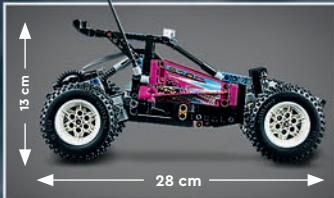

TECHNIC™

42124
Terreinbuggy
Vanaf 10 jaar