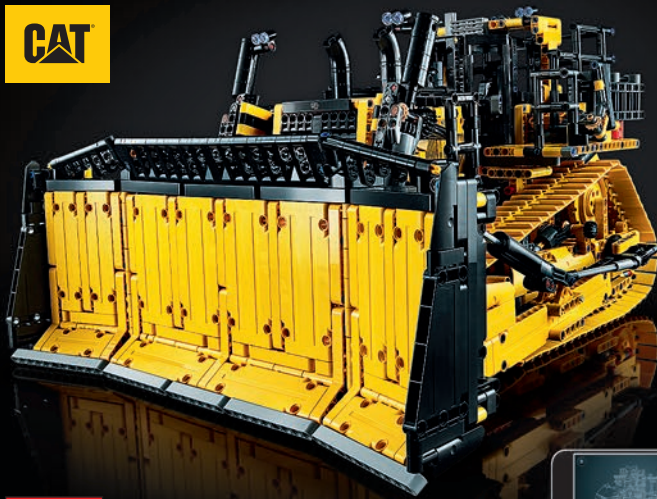

42131
Cat® D11 Bulldozer
met app-besturing
Vanaf 18 jaar