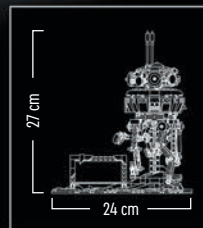

18+  
jaar

LEGO® SETS FOR ADULTS

40th  
EMPIRE  
STRIKES  
BACK

75305  
Scout Trooper™ helm  
Vanaf 18 jaar

75277  
Boba Fett™ helm  
Vanaf 18 jaar

75304  
Darth Vader™ helm  
Vanaf 18 jaar

75306  
Imperial Probe Droid™  
Vanaf 18 jaar