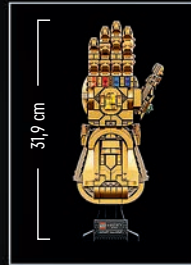

INFINITY
SAGA
INFINITY GAUNTLET

76187
Venom
Vanaf 18 jaar

Download de
3D CATALOGUS

18+
jaar

LEGO® SETS FOR ADULTS