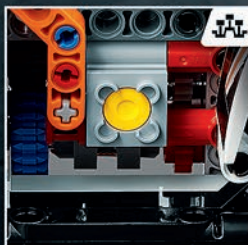

# TECHNIC

**NIEUW  
Maart**

42139  
Terreinwagen  
Vanaf 10 jaar

42120  
Reddingshovercraft  
Vanaf 8 jaar

42116  
Mini-graver  
Vanaf 7 jaar

42117  
Racevliegtuig  
Vanaf 7 jaar

42133  
Verreiker  
Vanaf 7 jaar