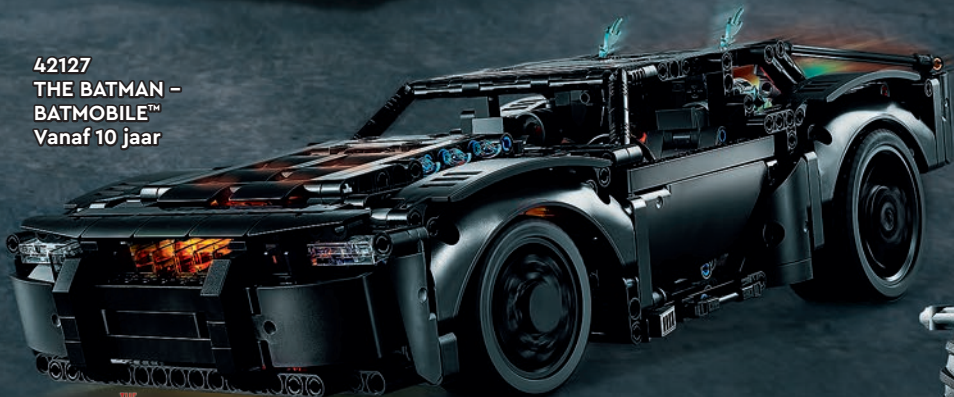

42127
THE BATMAN -
BATMOBILE™
Vanaf 10 jaar