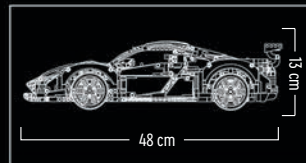

42125
Ferrari 488 GTE
"AF Corse #51"
Vanaf 18 jaar