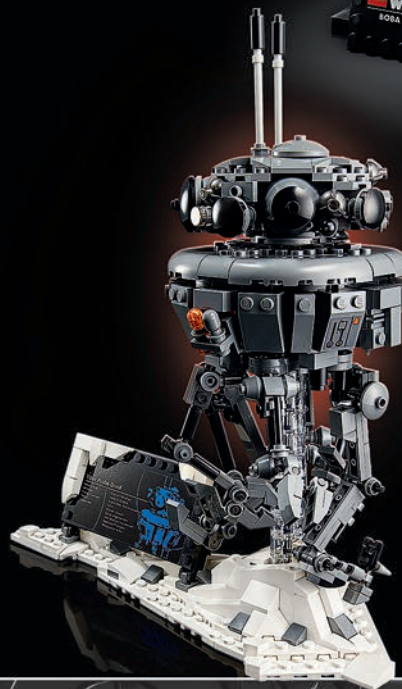

18+  
jaar

LEGO® SETS FOR ADULTS

40th  
EMPIRE  
STRIKES  
BACK

75305  
Scout Trooper™ helm  
Vanaf 18 jaar

75277  
Boba Fett™ helm  
Vanaf 18 jaar

75304  
Darth Vader™ helm  
Vanaf 18 jaar

75306  
Imperial Probe Droid™  
Vanaf 18 jaar