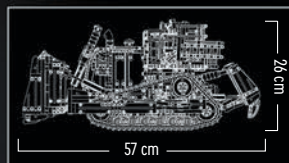

42126
Ford® F-150 Raptor
Vanaf 18 jaar