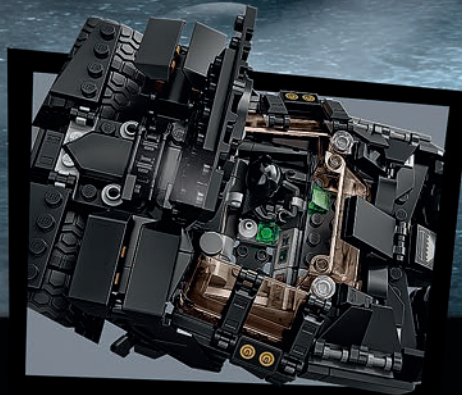

5+  
jaar

LEGO® MINIFIGURES

76239  
Batmobile™ Tumbler:  
Scarecrow™  
krachtmeting  
Vanaf 8 jaar

THE DARK KNIGHT  
TRILOGY

76180  
Batman™ vs. The Joker™:  
Batmobile™  
achtervolging  
Vanaf 4 jaar

76180