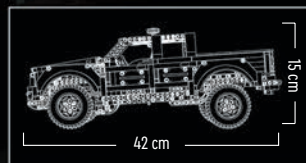

42126
Ford® F-150 Raptor
Vanaf 18 jaar