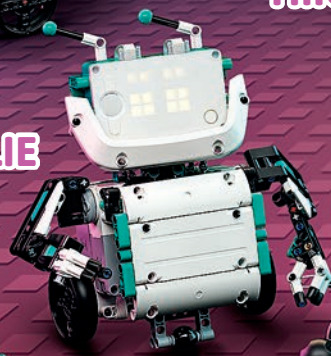

LEGO

MINDSTORMS®

Download de
3D CATALOGUS

8+
jaar

PROGRAMMEREN
& BESTUREN

MET VISUELE EN OP
TEKST GEBASEERDE CODE

APP-ACTIVITEITEN
50+

LEGO® MINDSTORMS®
ROBOTUITVINDER

Kijk of je apparaat geschikt is op
LEGO.com/devicecheck
Alleen digitale bouw instructies

M.V.P.

TRICKY

CHARLIE

GELO

BLAST

51515
Robotuitvinder
Vanaf 10 jaar

5 in 1

BOUW
PROGRAMMEER
SPEEL
HERBOUW

LEGO® HARRY POTTER™
LEGO® MINDSTORMS®