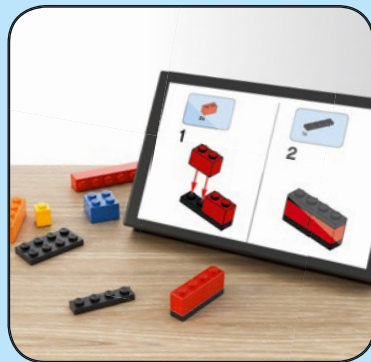

DREAMWORKS

Trolls

WORLD TOUR

41253

 [LEGO.com/trolls](https://www.LEGO.com/trolls)

- 1 Scan the code on the front cover
Scanne den Code auf der Titelseite
Scanne le code sur la page couverture
Scanner le code sur la page couverture
Scansiona il codice sulla copertina
Escanea el código de la portada
Faz scan do código na frente da capa
Olvasd be a borítón látható kódot!
Noskenë kodu uz priekšējā vāka
扫描封面上的二维码