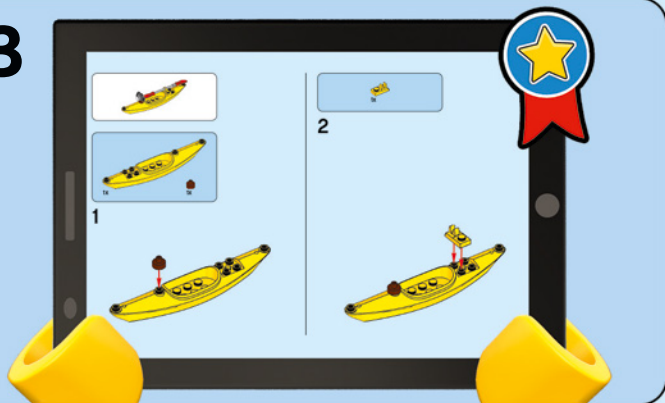

CITY

60240

1

2

3

LEGO.com/apps

Check for compatibility

Kompatibilität prüfen