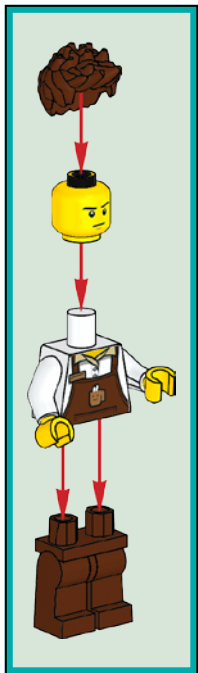

**HIDDEN
SIDE™**

40336

HIDDEN SIDE

FREE APP

GRATIS APP/
APPLI GRATUITE/
APP GRATUITA/APP GRATIS
APP GRÁTIS/INGYENES
ALKALMAZÁS/BEZMAKSAS
LIETOTNE/免费 APP

Check for compatibility
Kompatibilität prüfen
Vérifier la compatibilité
Controlla la compatibilità
Comprueba tu compatibilidad
Verificar a compatibilidade
Ellenőrizd a kompatibilitást
Pārbaudīt saderību
检查兼容性

[LEGO.com/devicecheck](https://www.lego.com/devicecheck)

1

2

3

4

5

6

7