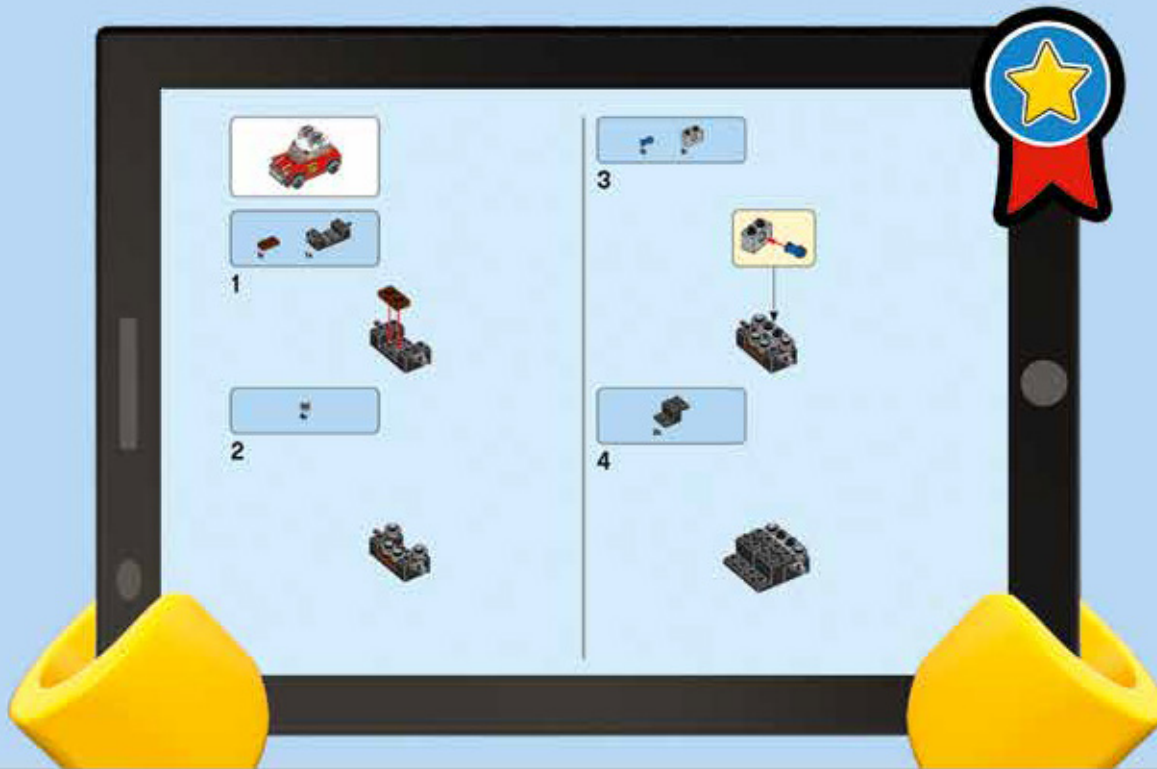

SPEED CHAMPIONS

Officially licensed product by

75894

1

2

3

LEGO.com/apps

Check for compatibility
 Kompatibilität prüfen
 Vérifier la compatibilité
 Controlla la compatibilità
 Comprueba tu compatibilidad
 Verificar a compatibilidade
 Ellenőrizd a kompatibilitást
 Pārbaudīt saderību
 检查兼容性