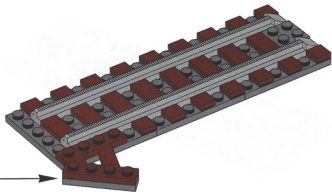

2016 #10254 冬季度假列车

此次回顾乐高®火车辉煌历史系列的最后一款模型，正是全新 2016 款乐高创意冬季度假列车套装，为自首款 1966 年模型到最新款乐高机车以来的 60 年辉煌历程画上圆满句号。该模型含经典蒸汽机车的多种元素，包括烟囱、锅炉和驾驶座舱。

1

2

3

4

8x

14x

5

6

1x

2x

7

8

1

2