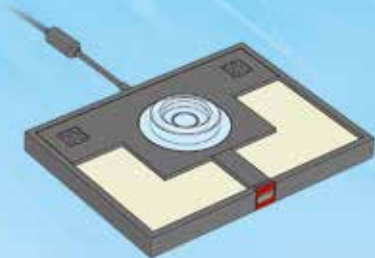

1

+

Start game Start spillet Aloita peli
Spiel starten Game starten Starta spelet
Commencer à jouer

2

3

- 
- A computer monitor with a black frame and a black stand, positioned at an angle. The screen is filled with a solid blue background and contains a list of instructions in five different languages. The text is white and left-aligned. The background of the entire image is a light blue with a faint, abstract pattern of white lines and dots, resembling a network or molecular structure.
- Continue building using the in-game building instructions
 - Baue weiter und benutze dafür die Bauanleitungen im Spiel
 - Continue à construire en utilisant les instructions de montage qui apparaîtront à l'écran
 - Fortsæt byggeriet ved hjælp af byggevejledningen i spillet
 - Bouw verder aan de hand van de bouw instructies in de game
 - Jatka rakentamista pelin sisältämien rakennusohjeiden avulla
 - Fortsätt bygga med hjälp av bygginstruktionerna i spelet
 - Fortsett å bygge ved hjelp av byggeinstruksjonene i spillet