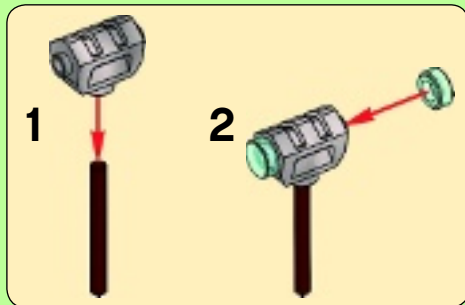

LEGO

LEGENDS OF

CHIMA

TM

70125

**LEGEND
BEAST**

1

2