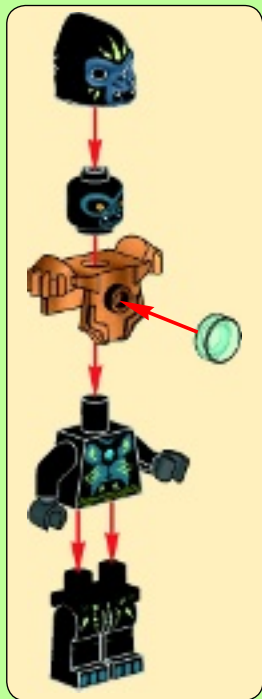

LEGO

LEGENDS OF

CHIMA

TM

70125

**LEGEND
BEAST**

1

2