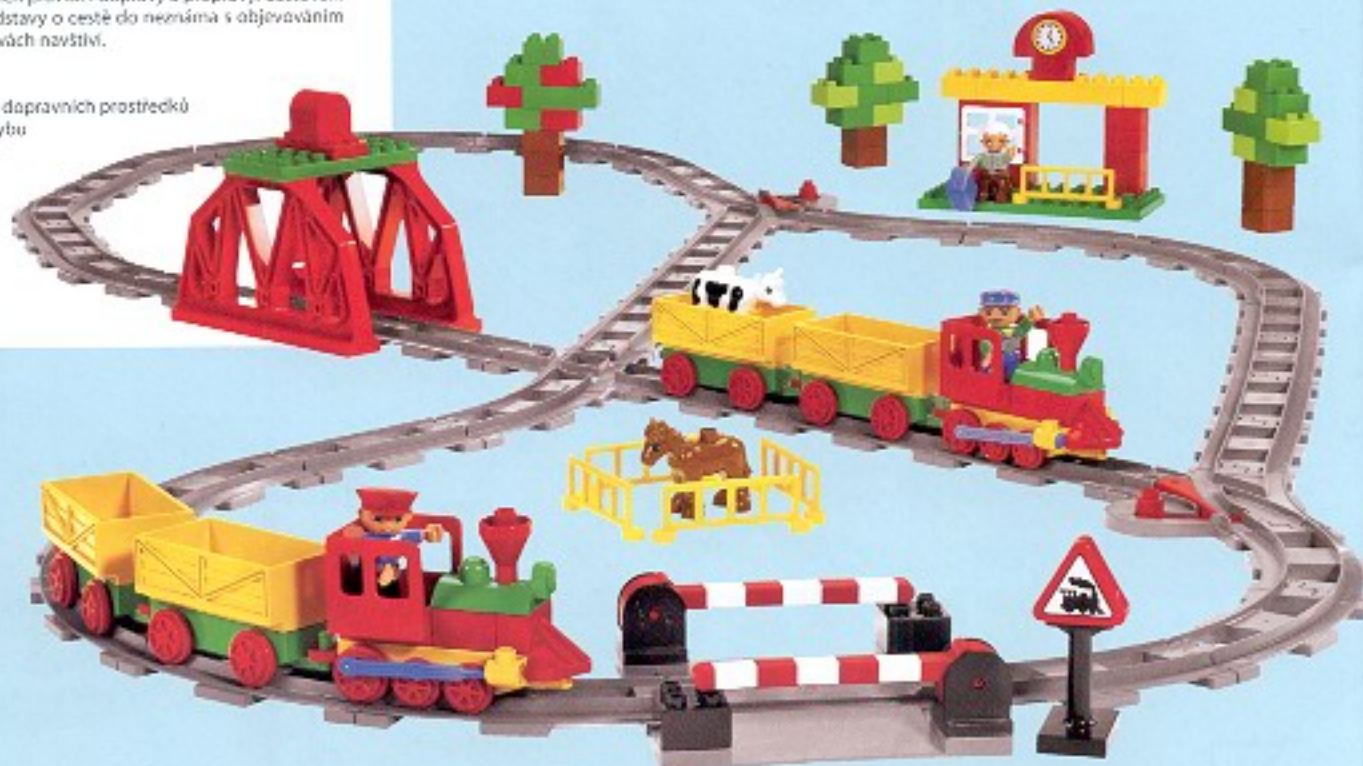

Vzdělávací hodnota:

- Rozvoj poznání o druzích dopravních prostředků
- Poznávání zákonitostí pohybu
- Příběhy na téma cestování

Cena: 2.727 Kč