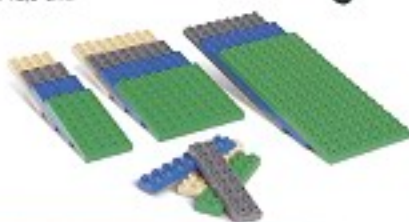

1½+

9079

Malé DUPLO® podložky

Souprava 15-ti stavebních podložek ve čtyřech rozdílných velikostech a barvách zaručí pevný základ vašim DUPLO® konstrukcím. Modrá barva může představovat moře, zelená trávník, šedá dlažbu a béžová písčitou poušť. Tři podložky mají rozměr 12,5 x 25,5 cm, čtyři 12,5 x 12,5 cm, čtyři 6,3 x 12,5 cm a čtyři 3 x 12,5 cm.

Cena: 1.073 Kč