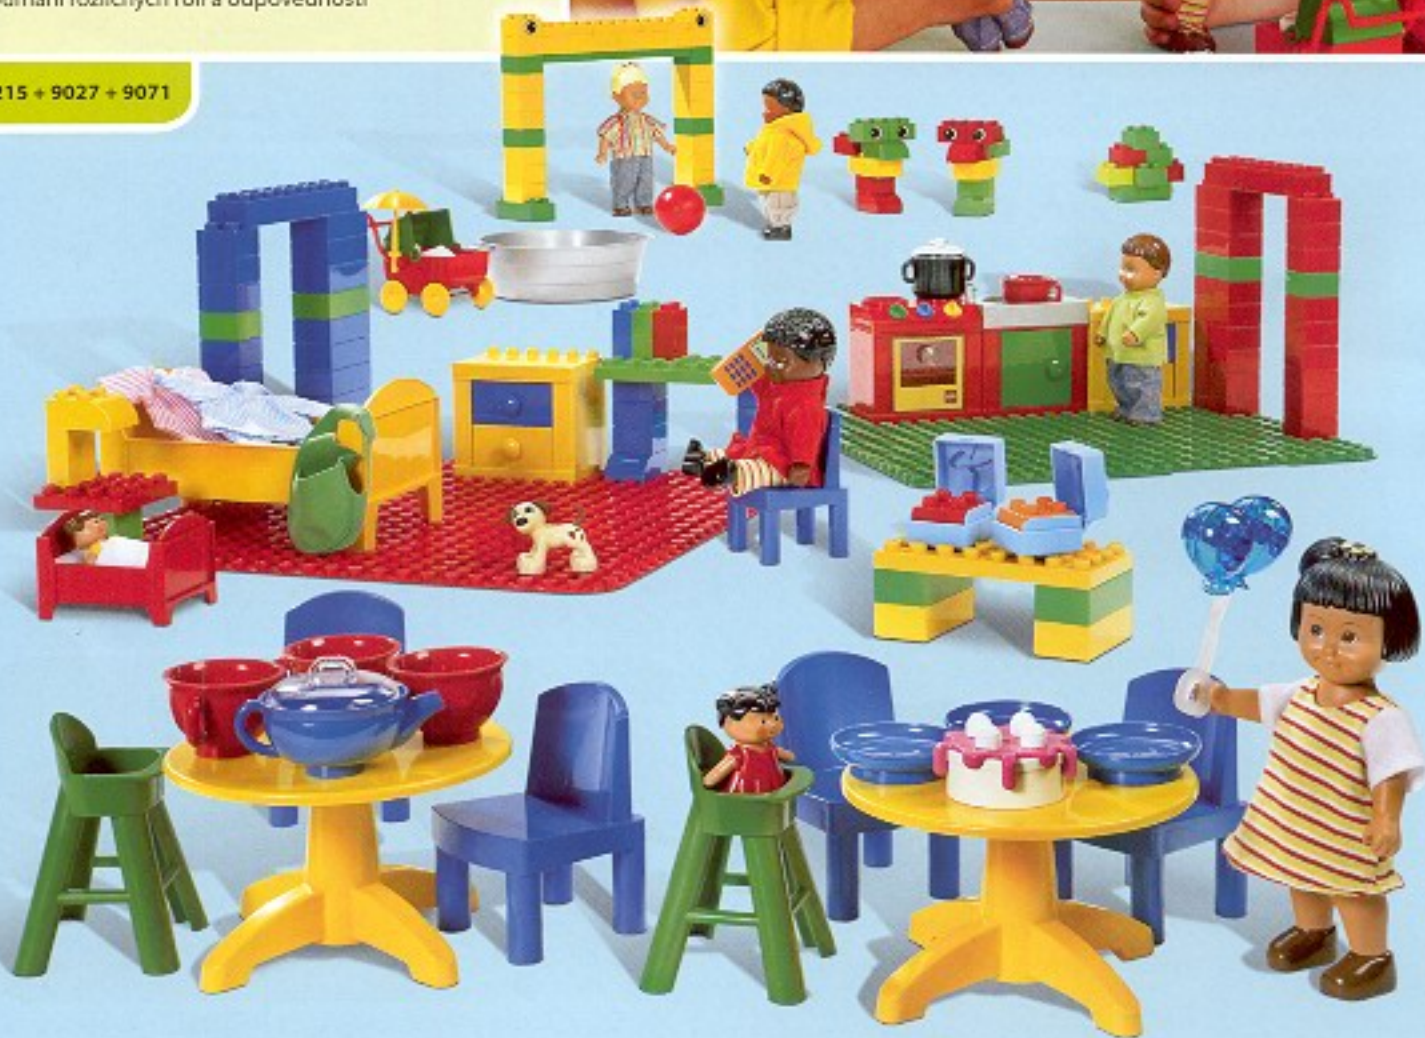

9215 + 9027 + 9071