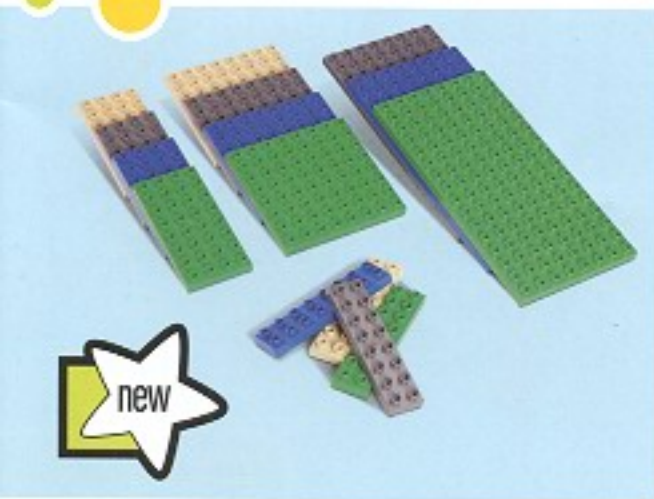

1½+
9079
Malé DUPLO® podložky

Souprava 15 tl stavebních podložek ve čtyřech rozdílných velikostech a barvách zaručí pevný základ vašim DUPLO® konstrukcím. Modrá barva může představovat moře, zelená trávník, šedá dlažbu a béžová písčitou poušť. Tl podložky mají rozměr 12,5 x 25,5 cm, čtyři 12,5 x 12,5 cm, čtyři 6,3 x 12,5 cm a čtyři 3 x 12,5 cm.

Cena: 1.073 Kč