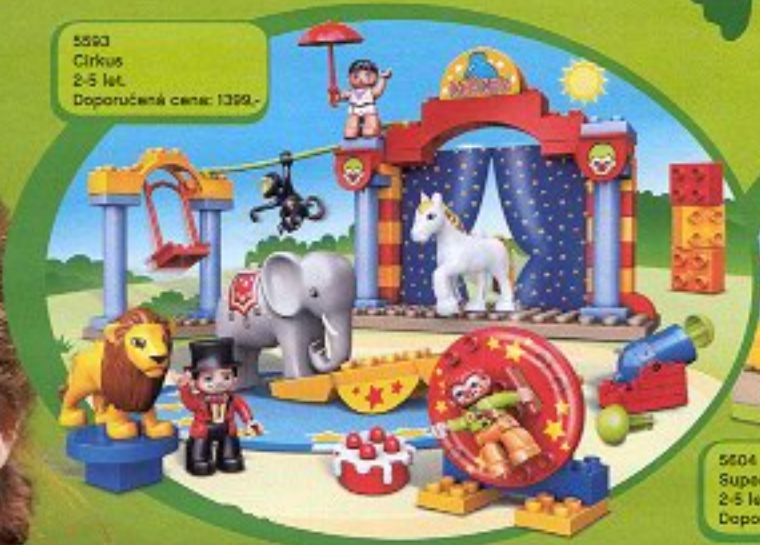

5645
Kofečká stáje
2-5 let.
Doporučená cena: 999,-

5643
Malé prasátko
1½-5 let.
Doporučená cena: 119,-

5647
Velký traktor
2-5 let.
Doporučená cena: 429,-

1½-5
let

LEGO DUPLO®

5645
Mláděta na farmě
1½-5 let.
Doporučená cena: 299,-

5645
Farmařova čtyřkolka
1½-5 let.
Doporučená cena: 239,-

5644
Kumík
1½-5 let.
Doporučená cena: 189,-

5649
Velká farma
2-5 let.
Doporučená cena: 1599,-

ZRUČNOST

TVARÝ
A BARVÝ

KOMUNIKACE

NÁPADY A
TVŮRIVOST

S hračkami LEGO® DUPLO® představuje hra a učení jedno a totéž. Vaše dítě si může každý den postavit a prožít nové dobrodružství – a podělit se o něj s kamarády.

Dobrodružství se zvířátky!

5503
Cirkus
2-5 let.
Doporučená cena: 1399,-

5604
Supermarket
2-5 let.
Doporučená cena: 999,-

5634
Krmění v zoo
2-5 let.
Doporučená cena: 1399,-

5633
Polární zoo
2-5 let.
Doporučená cena: 699,-

5635
Velká městská zoo
2-5 let.
Doporučená cena: 2599,-

4962
Baby zoo
2-5 let.
Doporučená cena: 299,-

5632
Péče o zvířátka
1½-5 let.
Doporučená cena: 129,-

1½-5
let

LEGO DUPLO®

duplo

Každý den nové dobrodružství!