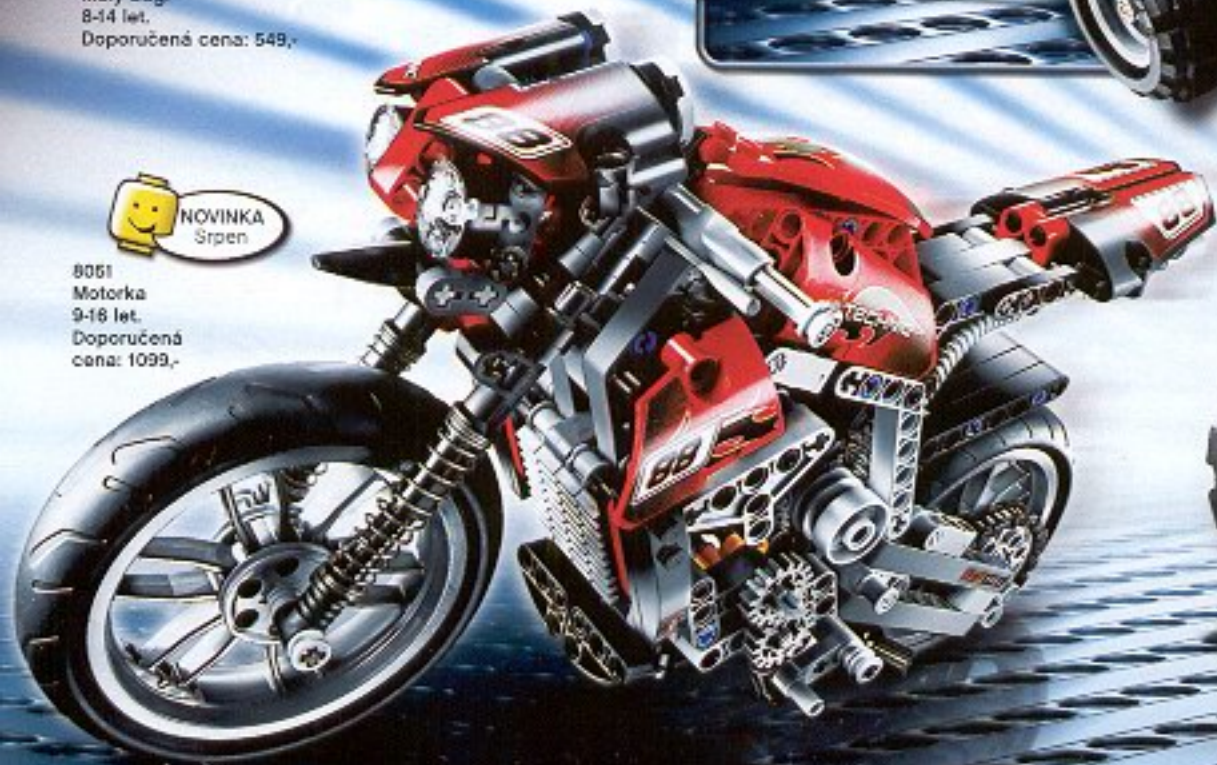

10-16
let

LEGO TECHNIC

8053
Pojízdný jeřáb
11-16 let.
Doporučená cena: 2599,-

VŠE NOVÉ
Sipen

	8053	Nech ožít pojízdný jeřáb s motorovou sadou power functions!
	8293	

LEGO**TECHNIC****...jako skutečné stroje!**

8047
Malý bagr
8-14 let.
Doporučená cena: 549,-

8048
Bugina
9-16 let.
Doporučená
cena: 799,-

8045
Mini autojeřáb
7-14 let.
Doporučená cena: 279,-

8051
Motorka
9-16 let.
Doporučená
cena: 1099,-

8048
Helikoptéra
8-14 let.
Doporučená cena: 399,-