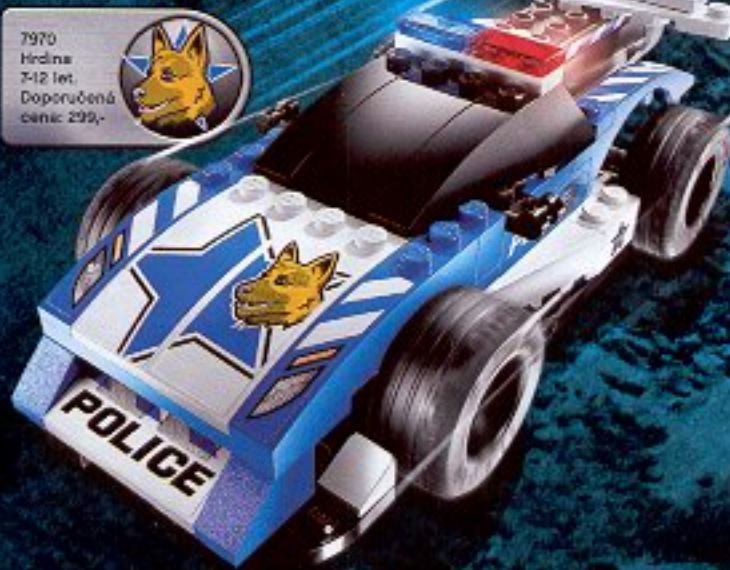

7970
Hrdina
7-12 let.
Doporučená
cena: 299,-