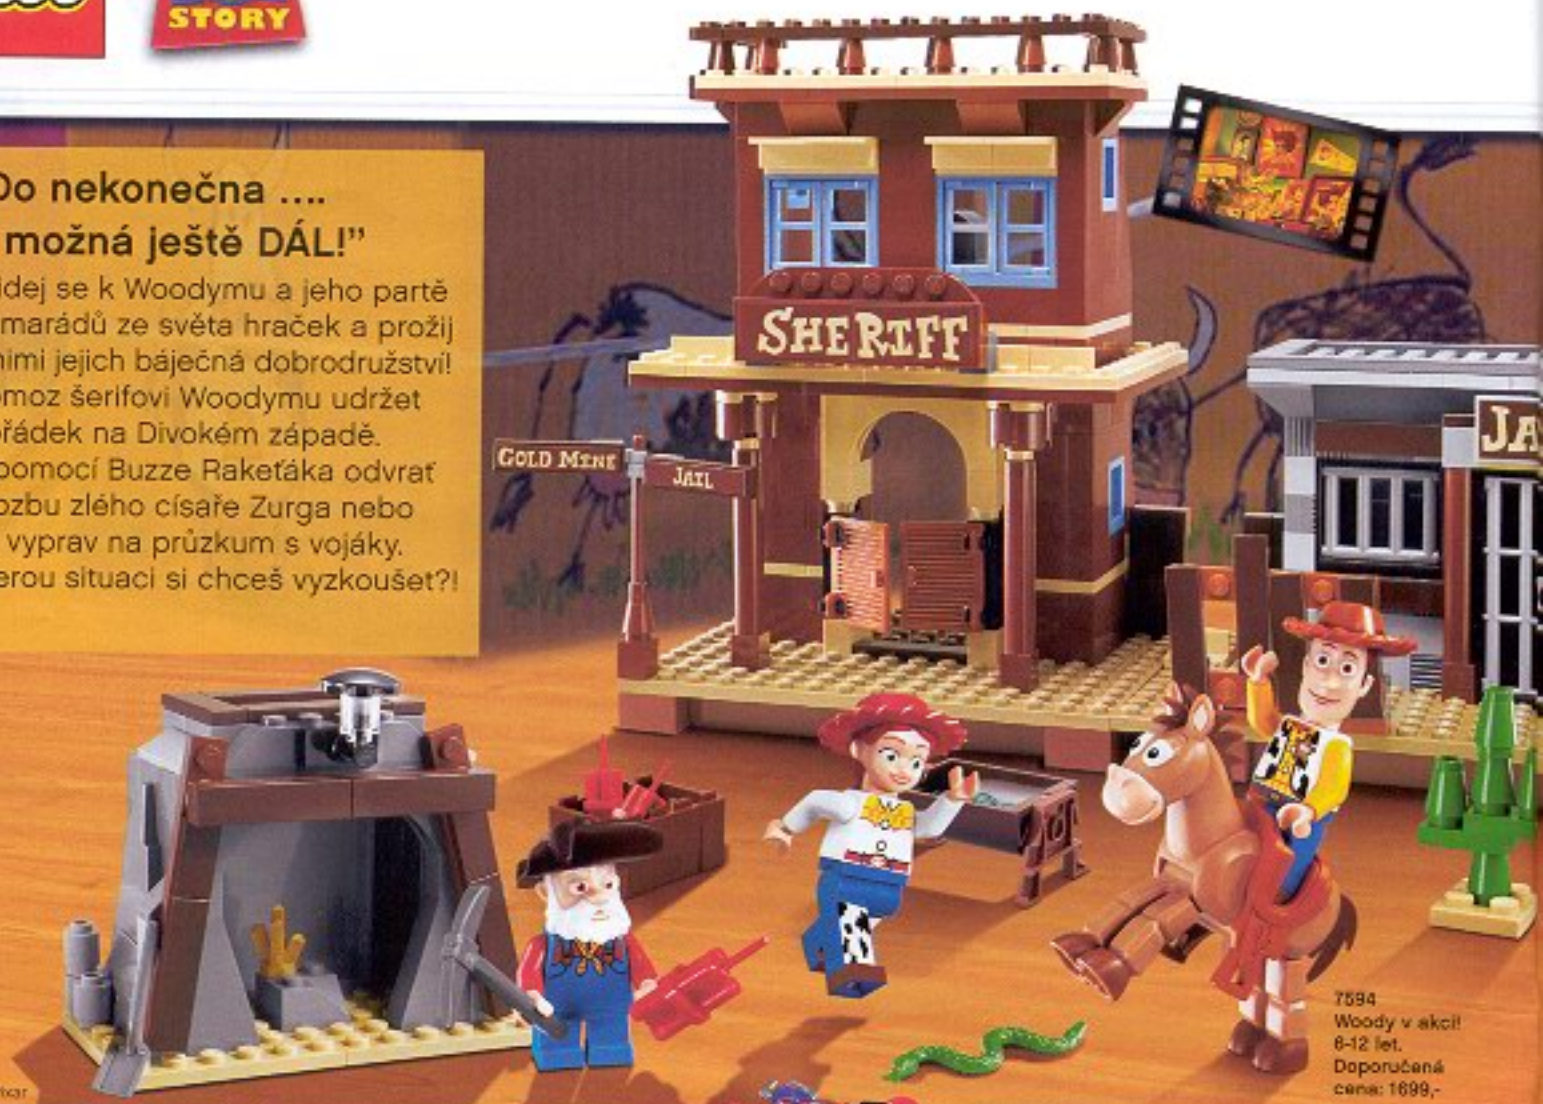

Rex™

Lotso™

Disney PIXAR
**TOY
STORY**

„Do nekonečna a možná ještě DÁL!“

Přidej se k Woodymu a jeho partě kamarádů ze světa hraček a prožij s nimi jejich báječná dobrodružství! Pomoz šerifovi Woodymu udržet pořádek na Divokém západě. S pomocí Buzze Rakeťáka odvrát hrozbu zlého císaře Zurga nebo se vyprav na průzkum s vojáky. Kterou situaci si chceš vyzkoušet?!

7594
Woody v akci!
8-12 let.
Doporučená
cena: 1699,-

© Disney/Pixar

Woody™

Jesse™

Koník Bulík™

Zlatokop Pěťs™

Buzz Rakeťák™

Zurg™

Mimozemětan™

Vojáci na hlídce™

7590
Woody a Buzz
zachraňují
6-12 let.
Doporučená cena: 499,-

7595
Vojáci na hliďce
6-12 let.
Doporučená cena: 349,-

6-14
let

LEGO TOY STORY™

7592
Sestav si Buzze
7-14 let.
Doporučená
cena: 699,-