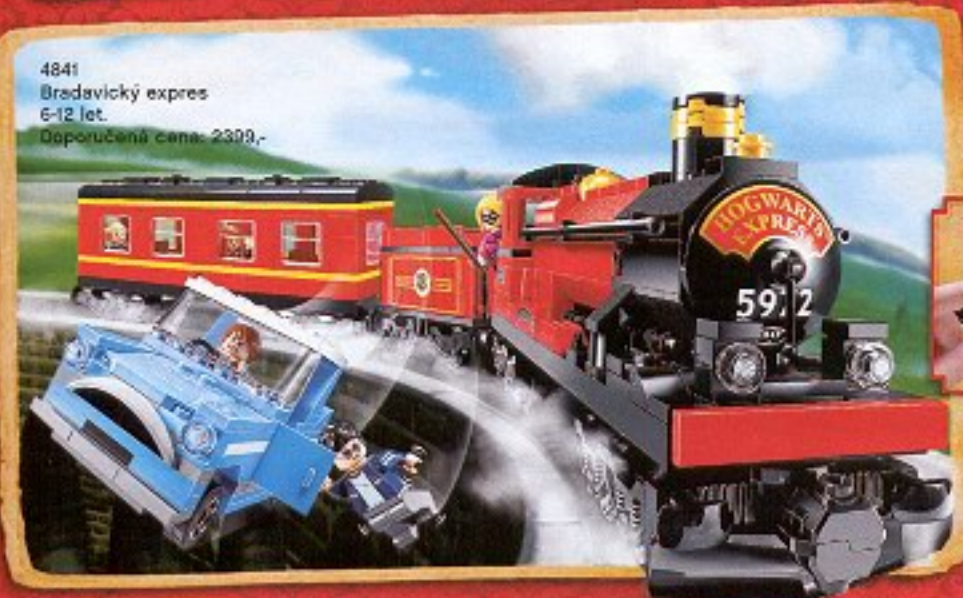

4737
Famfrpálový zápas
6-12 let.
Doporučená cena: 699,-

4840
Doupě
6-12 let.
Doporučená cena: 1999,-

6-12
let

LEGO HARRY POTTER™

4738
Hagridova bouda
6-12 let.
Doporučená cena: 1399,-

4841
Bradavický expres
6-12 let.
Doporučená cena: 2399,-