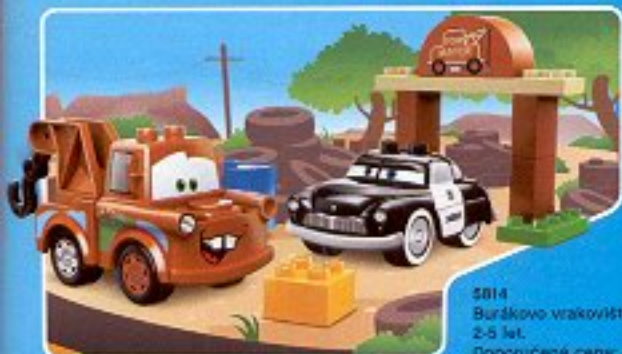

5813
Blesk McQueen
2-5 let.
Doporučená cena: 399,-

5814
Burákové vrahovište
2-5 let.
Doporučená cena: 439,-