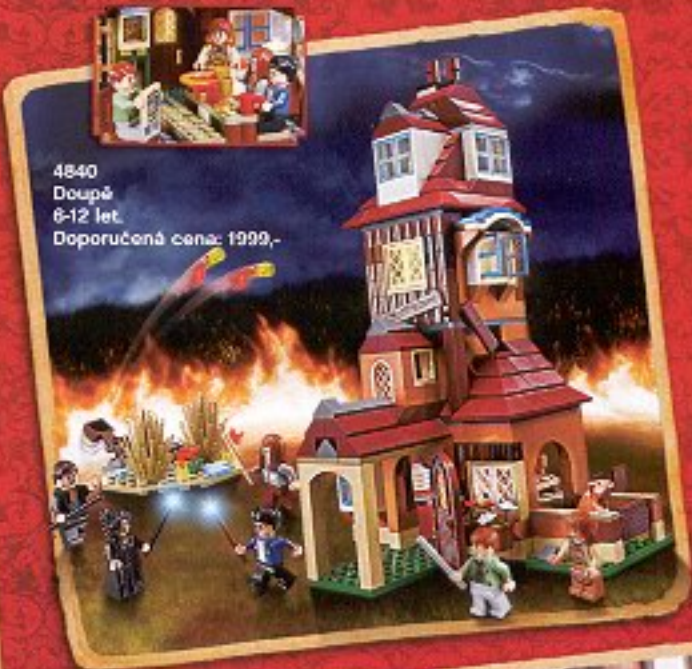

VŠE NOVÉ
Duben

7573
Bitva u Alamutu
8-14 let.
Doporučená cena: 2499,-

7571
Souboj s dýkami
7-12 let.
Doporučená cena: 999,-

7570
Pětrosi závody
6-12 let.
Doporučená cena: 999,-

7589
Úkryt Hassansin
6-12 let.
Doporučená cena: 399,-

7572
Závod s časem
7-12 let.
Doporučená cena: 1799,-

© Disney Enterprises, Inc. and Jerry Bruckheimer, Inc.

6-12
let

LEGO PRINCE OF PERSIA

Harry Potter

4842
 Bradavický hrad
 6-12 let.
 Doporučená cena: 3899,-

4737
Famfrpálový zápas
6-12 let.
Doporučená cena: 699,-

4840
Doupě
6-12 let.
Doporučená cena: 1999,-

6-12
let

LEGO HARRY POTTER™

4738
Hagridova bouda
6-12 let.
Doporučená cena: 1399,-

4841
Bradavický expres
6-12 let.
Doporučená cena: 2399,-