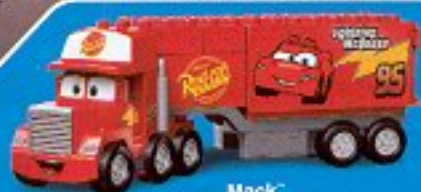

Konik Bulik™

5814
Burákové vrahovište
2-5 let.
Doporučená cena: 439,-

5815
Čerpací stanice Flo
2-5 let.
Doporučená cena: 799,-

2-5
let

5813
Blesk McQueen
2-5 let.
Doporučená cena: 399,-

TRUCKSTOP

5816
Mack na cestě
2-5 let.
Doporučená cena: 1299,-