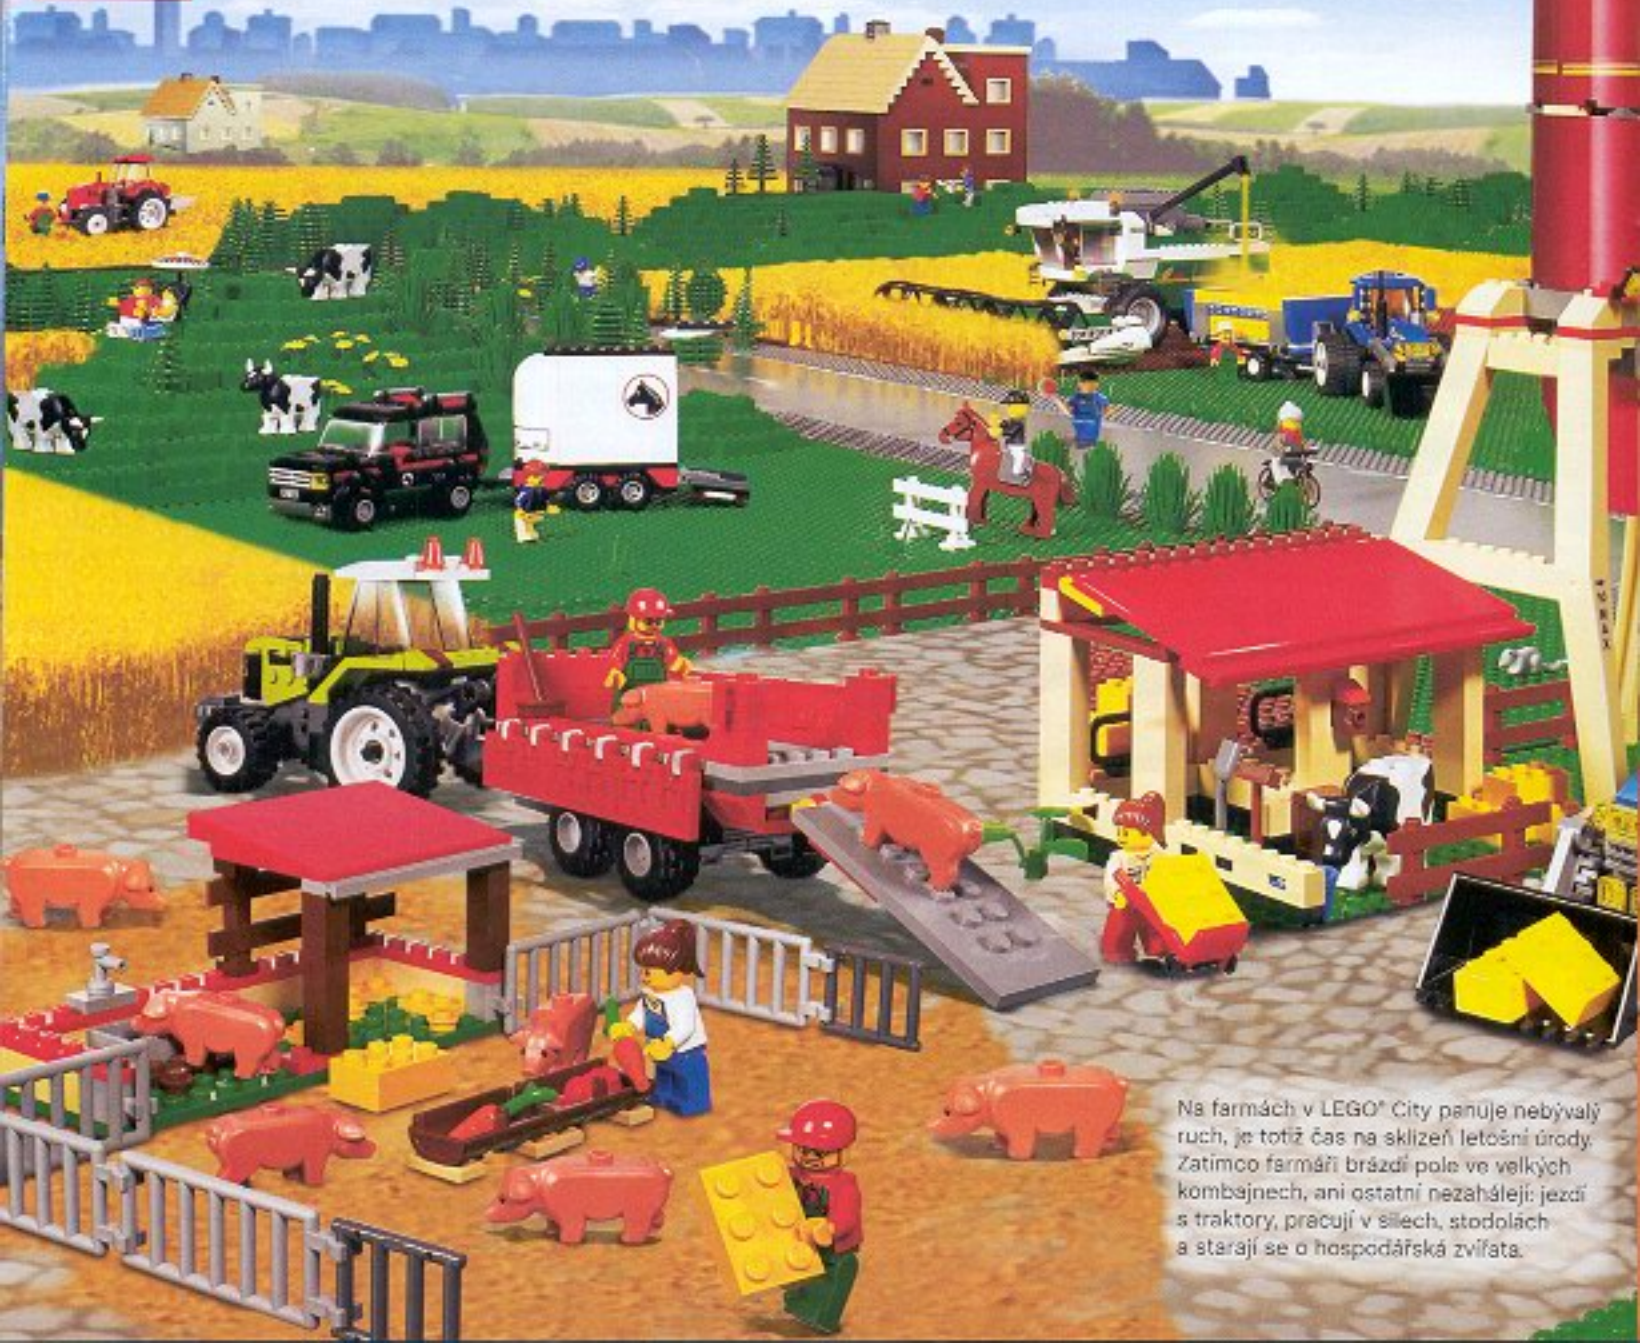

7831
Sklápačka
6-12 let.
Doporučená cena: 549,-

7830
Nakladač s čelní radlicí
6-12 let.
Doporučená cena: 259,-

7632
Pásový jeřáb
5-12 let.
Doporučená cena: 1399,-

CITY

Je čas sklizně!!!

Na farmách v LEGO® City panuje nebyvalý ruch, je totiž čas na sklizeň letošní úrody. Zatímco farmáři brázdí pole ve velkých kombajnech, ani ostatní nezahálejí: jezdí s traktory, pracují v silách, stodolách a starají se o hospodářská zvířata.

NOVINKA
Červen

7586 Farmář
5-12 let.
Doporučená cena: 79,-

7654 Vepřin a traktor
5-12 let.
Doporučená cena: 699,-

7635 Terénní vůz s pohonem
4 kol a přívěsem pro kočky
5-12 let.
Doporučená cena: 349,-

7634 Traktor
5-12 let.
Doporučená cena: 249,-