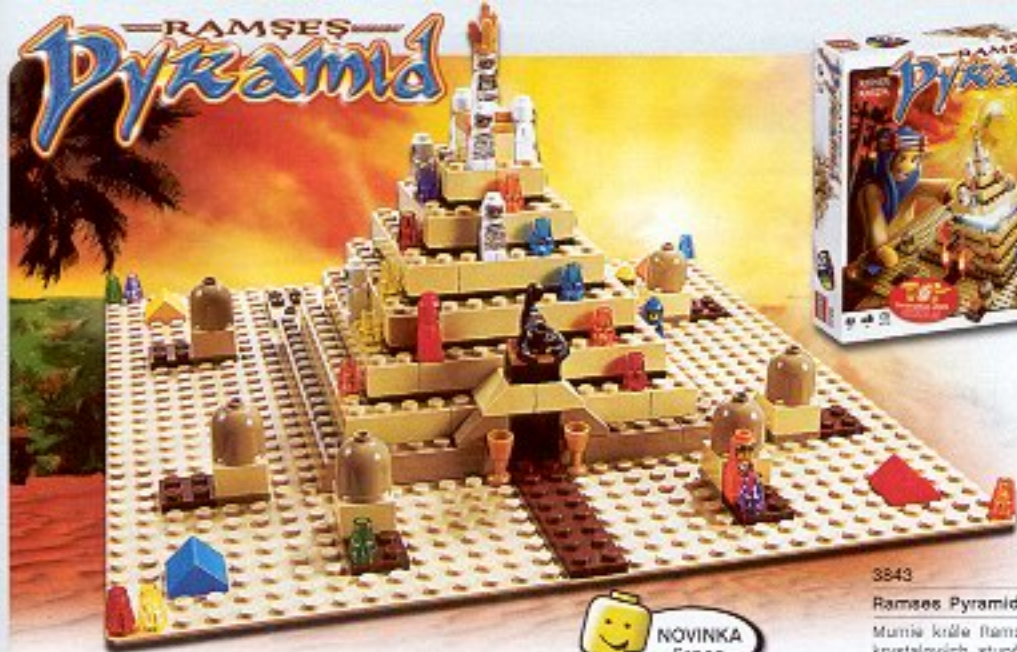

RAMSES Pyramida

3843

Ramses Pyramida

Doporučená cena: 799,-

Mumie krále Ramsese se chystá dobýt Egypt se svou armádou mumii! Rozlušti kód krystalových stupňů a vyšpikuj na vrchol pyramidy. Tam musí přemoci mumii krále a zmocnit se jeho koruny a pokladu, který je ukrytý uvnitř. Rodinná hra založená na paměti, dovednostech a důvtipu. Bojujte proti sobě navzájem nebo se spojte a společně přemoste mumii krále! Vytvořeno ve spolupráci se známým autorem her Reinhardem Knisou, který získal mnohá ocenění.

Prohlédni si interaktivní ukázky všech her na: www.hryLEGO.cz

LAVA DRAGON

3838

Lava Dragon

Proč se svou odvahu a vyšpikuj jako první na sádku a přivolej z jejího vrcholu draka. Vyhrní se lůveč a zabírá svým protivníkům ve výstupu na vrchol. Díky LEGO® kostce je hra Lava Dragon pokaždé jiná. Pro 2 až 4 hráče.