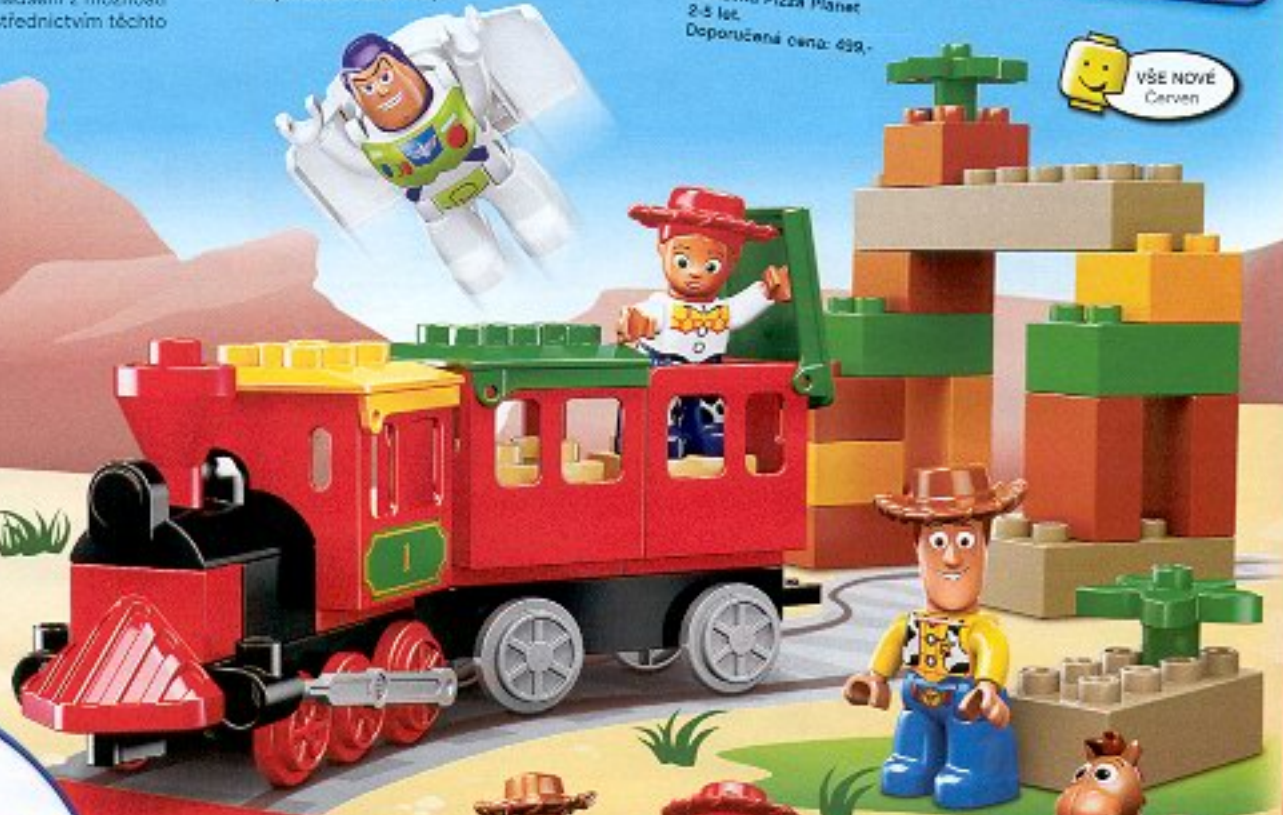

**LEGO® DUPLO® KOSTKY
A POSTAVIČKY Z FILMU TOY
STORY A CARS SPOJILY SVÉ SÍLY**

Kombinace oblíbených postavček ze dvou
nejpopulárnějších Disney filmů s kostkami
LEGO® DUPLO® je tu – představuje se současná
klasika. Máš stavitelé budov nadšení z možnosti
oživit své Disney favority prostřednictvím těchto
fantastických LEGO sad.

5659
Velká vlaková honička
2-5 let.
Doporučená cena: 899,-