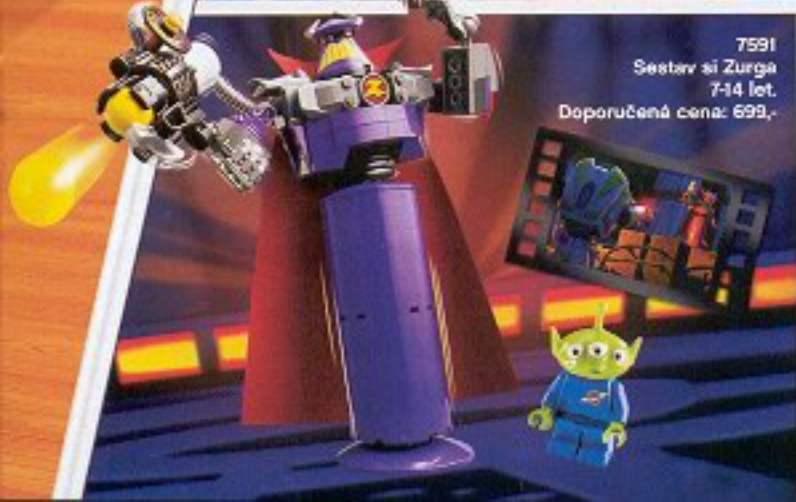

6-14
let

LEGO TOY STORY™