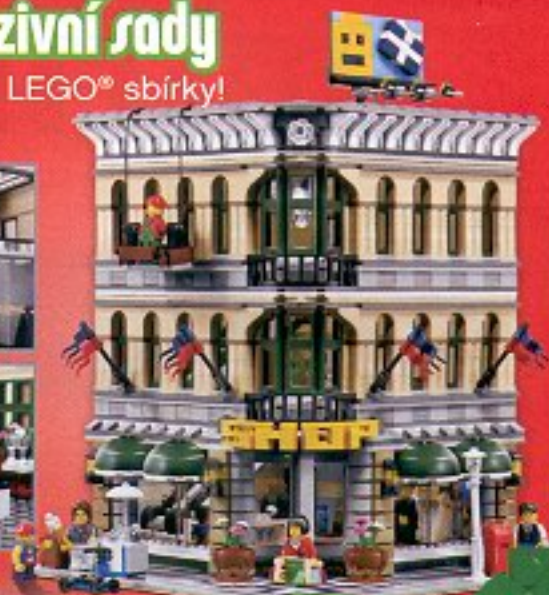

Exkluzivní sady

... do tvé LEGO® sbírky!