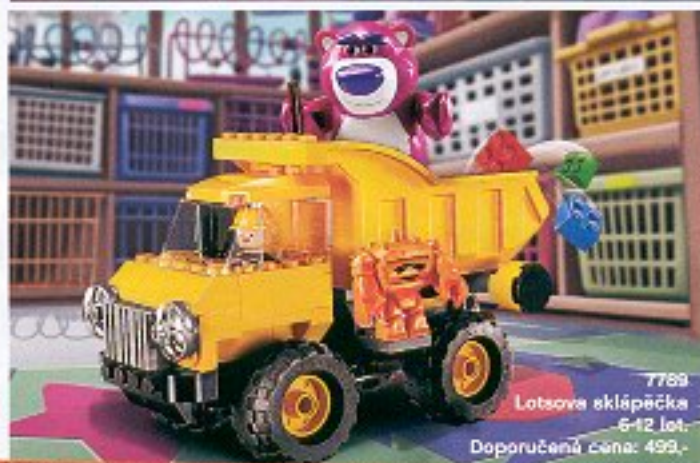

7769

Lotsova eklápečka
6-12 let.

Doporučená cena: 499,-