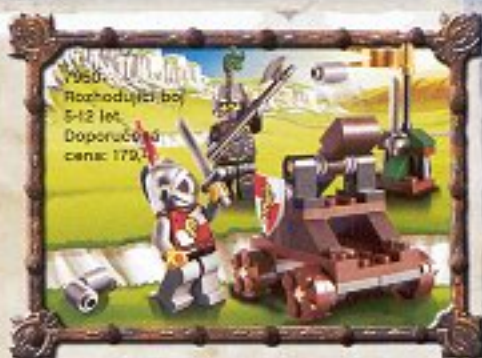

7948
Hraniční hradka
5-12 let.
Doporučená cena: 549,-

7963
Dvojni šachy
5-12 let.
Doporučená
cena: 79,-

7965
Kouzelník
5-12 let.
Doporučená
cena: 79,-

7947
Vyzvobozeni princezny
6-12 let.
Doporučená cena: 1399,-

7960
Rozhodující boj
5-12 let.
Doporučená
cena: 179,-

7949
Honička za kočářem se zajatcem
5-12 let.
Doporučená cena: 269,-

CITY

Zajisti plynulý provoz v LEGO® City!

V LEGO® City je dnes rušno a silniční záchranné hlídky mají mnohem víc práce než kdy jindy. Pomoz jim, aby vše probíhalo hladce a každý se dostal tam, kam potřebuje.