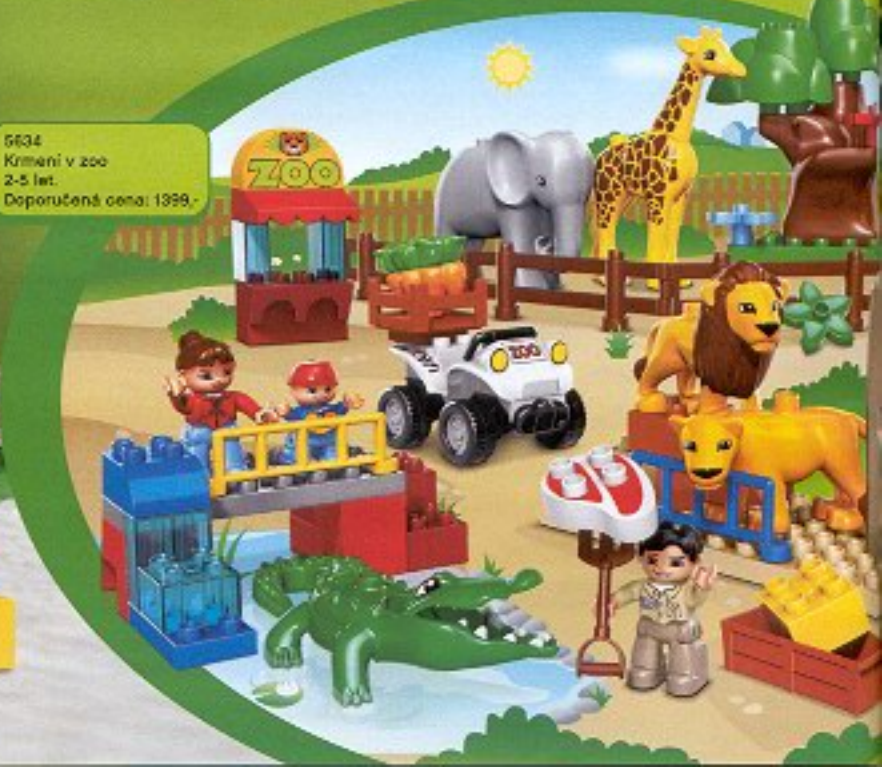

5645
Farmařova čtyřkolka
1½-5 let.
Doporučená cena: 239,-

5644
Kumík
1½-5 let.
Doporučená cena: 189,-

5649
Velká farma
2-5 let.
Doporučená cena: 1599,-

ZRUČNOST

TVARÝ
A BARVÝ

KOMUNIKACE

NÁPADY A
TVŮRIVOST

S hračkami LEGO® DUPLO® představuje hra a učení jedno a totéž. Vaše dítě si může každý den postavit a prožít nové dobrodružství – a podělit se o něj s kamarády.

Dobrodružství se zvířátky!

5503
Cirkus
2-5 let.
Doporučená cena: 1399,-

5604
Supermarket
2-5 let.
Doporučená cena: 999,-

5634
Krmění v zoo
2-5 let.
Doporučená cena: 1399,-

5633
Polární zoo
2-5 let.
Doporučená cena: 699,-

5635
Velká městská zoo
2-5 let.
Doporučená cena: 2599,-

4962
Baby zoo
2-5 let.
Doporučená cena: 299,-

5632
Péče o zvířátka
1½-5 let.
Doporučená cena: 129,-

1½-5
let

LEGO DUPLO®

duplo

Každý den nové dobrodružství!

5639
Rodinný domok
2-5 let.
Doporučená cena: 1699,-

NOVINKA
Červen

5655
Karavan
2-5 let.
Doporučená cena: 799,-

5654
Výprava na ryby
2-5 let.
Doporučená cena: 399,-

NOVINKA
Červen

5656
Zvířinář
2-5 let.
Doporučená cena: 649,-