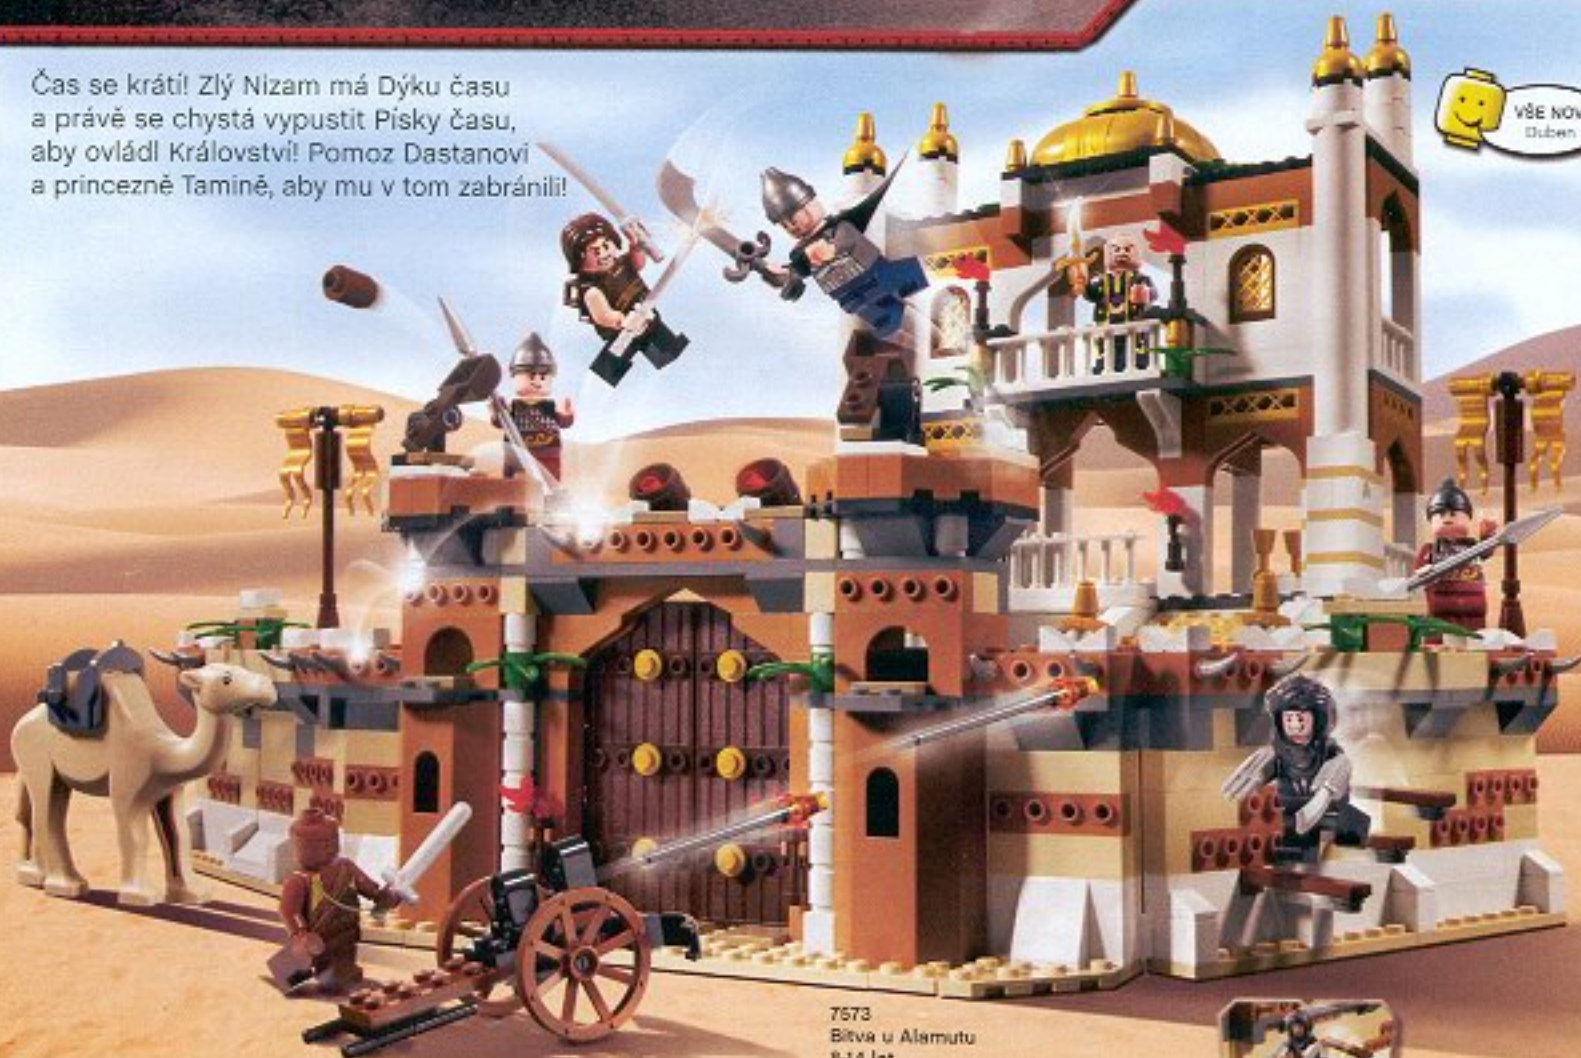

VŠE NOVÉ
Duben

7573
Bitva u Alamutu
8-14 let.
Doporučená cena: 2499,-

7571
Souboj s dýkami
7-12 let.
Doporučená cena: 999,-

7570
Pětrosi závody
6-12 let.
Doporučená cena: 999,-

7589
Úkryt Hassansin
6-12 let.
Doporučená cena: 399,-