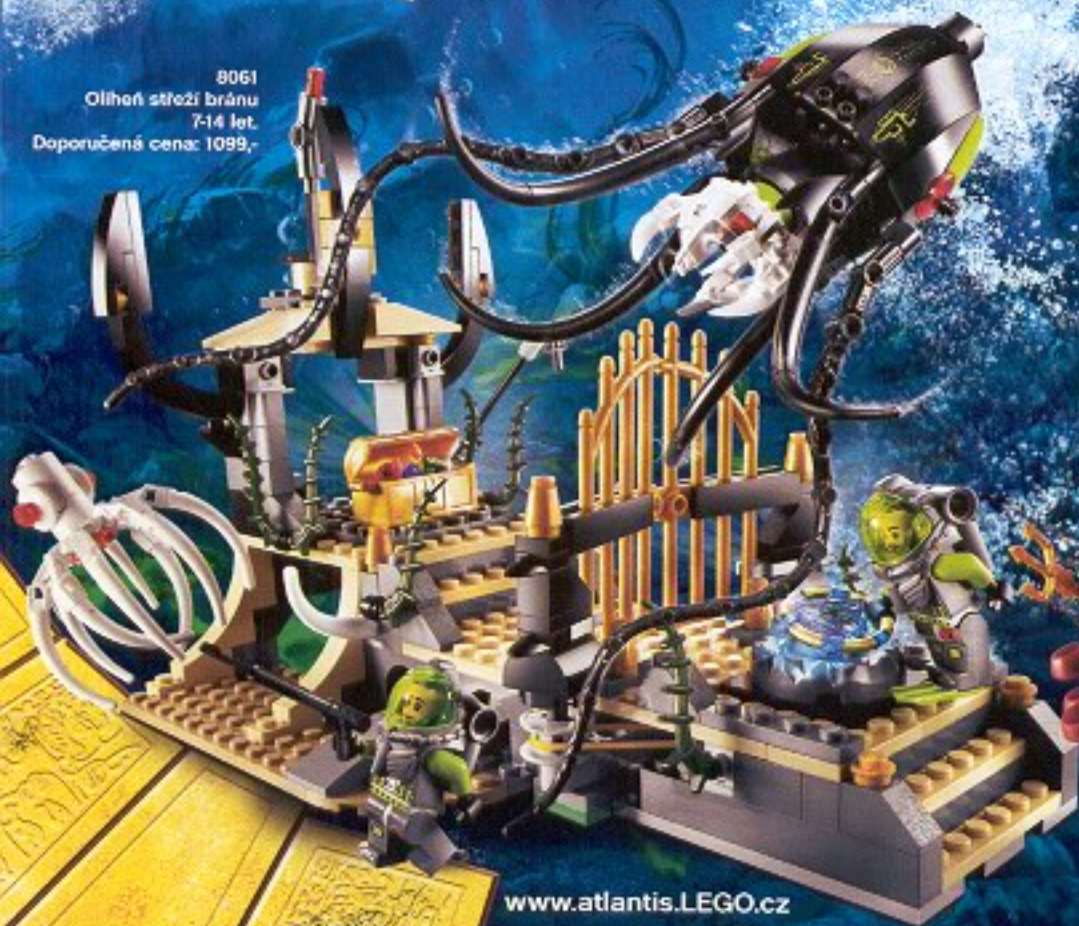

5 klíčů k pokladu

Sesbírejte všech pět klíčů k pokladu Atlantis a odhalte úžasná tajemství dávného města – Atlantidy! Nebude to však snadné – každý klíč střeží nelítostný strážce.

LEGO

ATLANTIS

8057
Skútr s harpunami
6-12 let.
Doporučená cena: 249,-

8061
Olihaň střeží bránu
7-14 let.
Doporučená cena: 1099,-

8060
Tajfunová turbo ponorka
7-14 let.
Doporučená cena: 649,-

8056
Střetnutí s obřím krabem
6-12 let.
Doporučená cena: 169,-

8058
Strážce hlubin
7-14 let.
Doporučená cena: 999,-