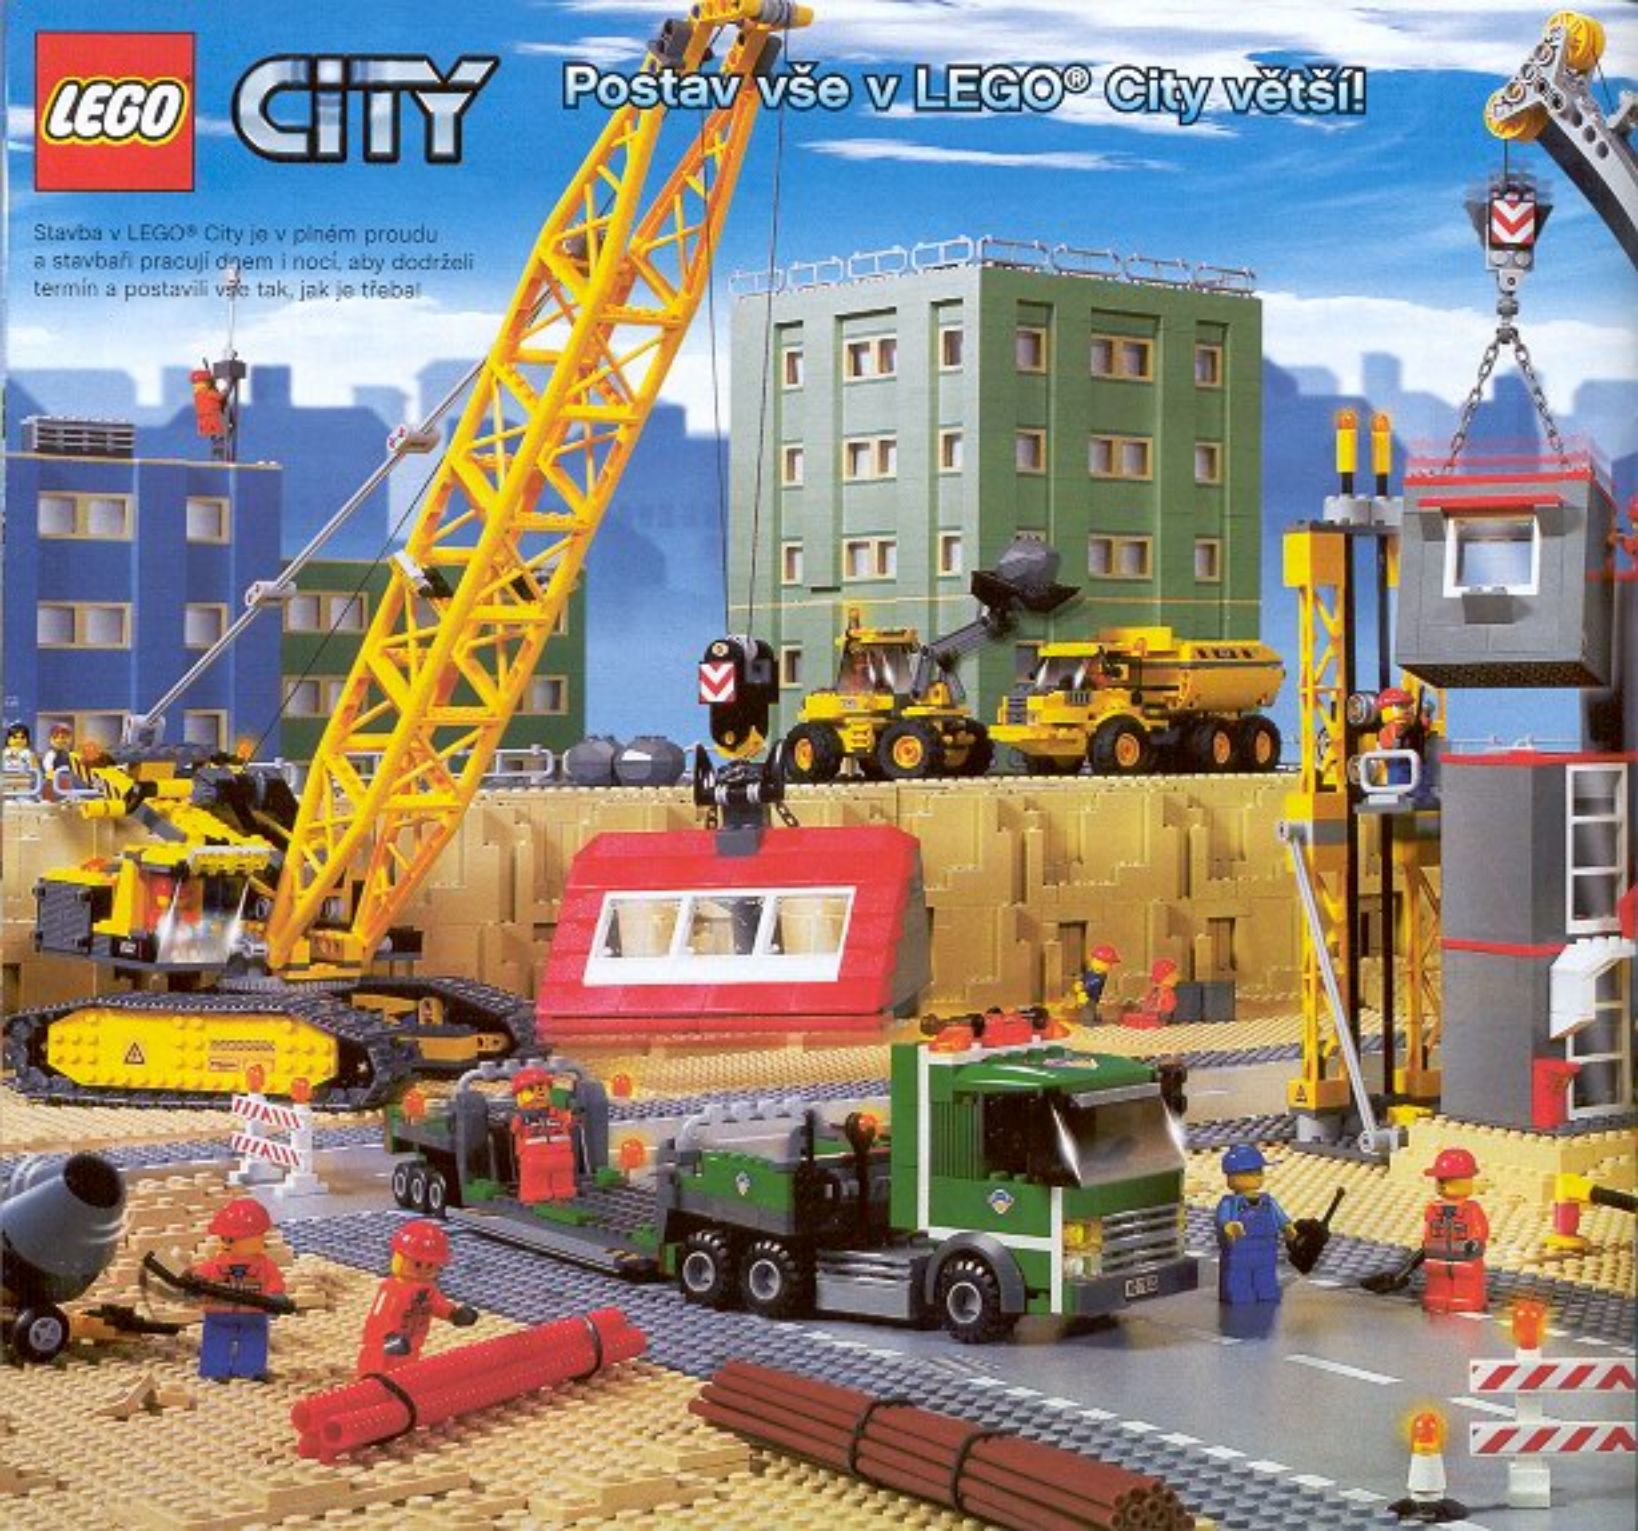

LEGO

CITY

Postav vše v LEGO® City větší!

Stavba v LEGO® City je v plném proudu a stavbaři pracují dnem i nocí, aby dodrželi termín a postavili vše tak, jak je třeba!