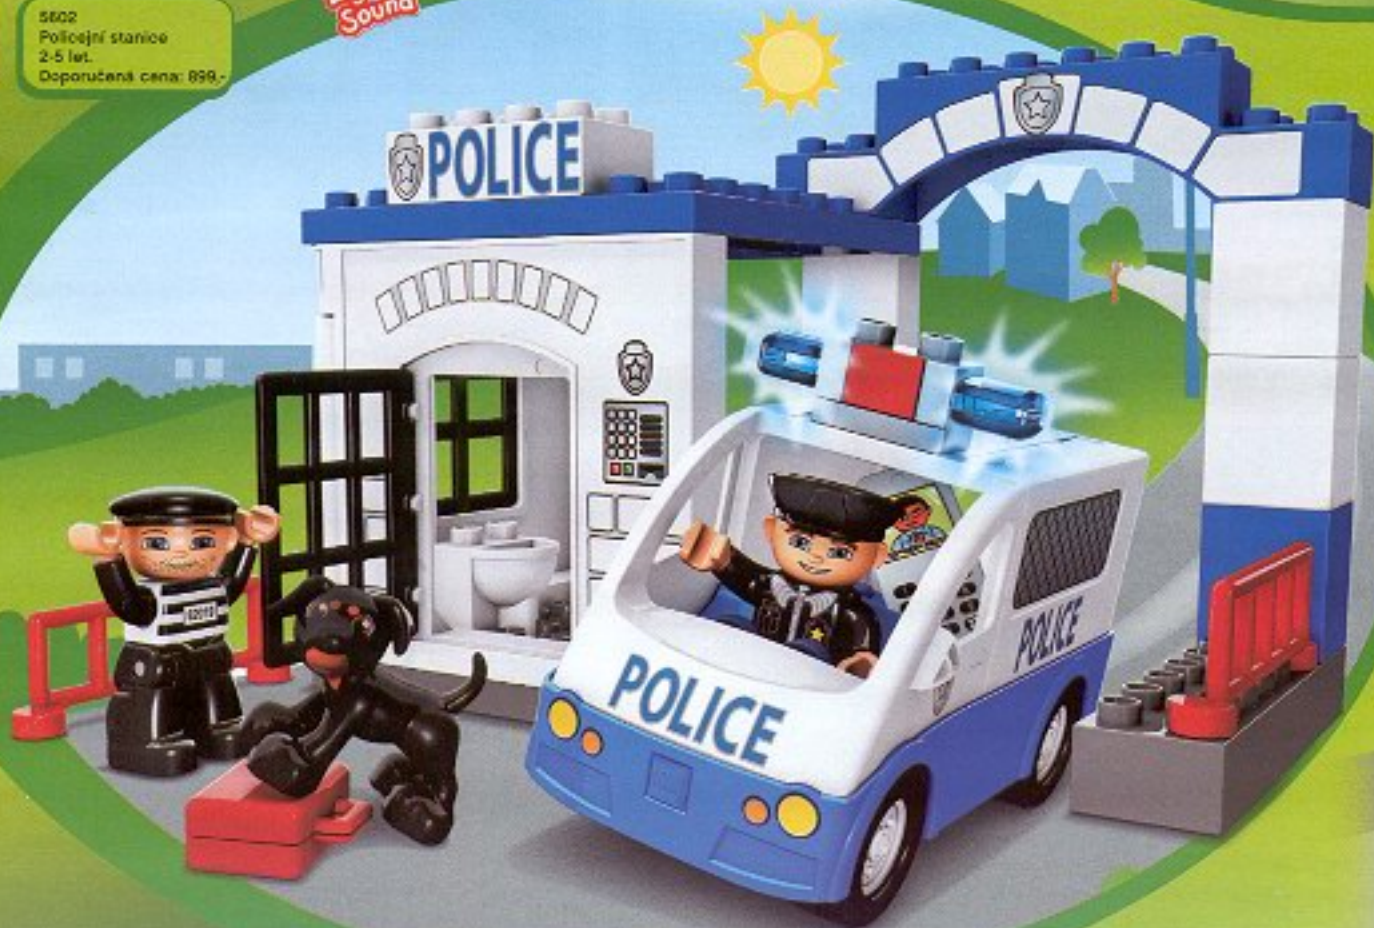

2-5
let

LEGO DUPLO®

LEGO duplo

Záchranáři do akce

4977
Hasičské auto
2-5 let.
Doporučená cena: 749,-

4963
Policejní hlídka
2-5 let.
Doporučená cena: 449,-

5602
Policejní stanice
2-5 let.
Doporučená cena: 899,-