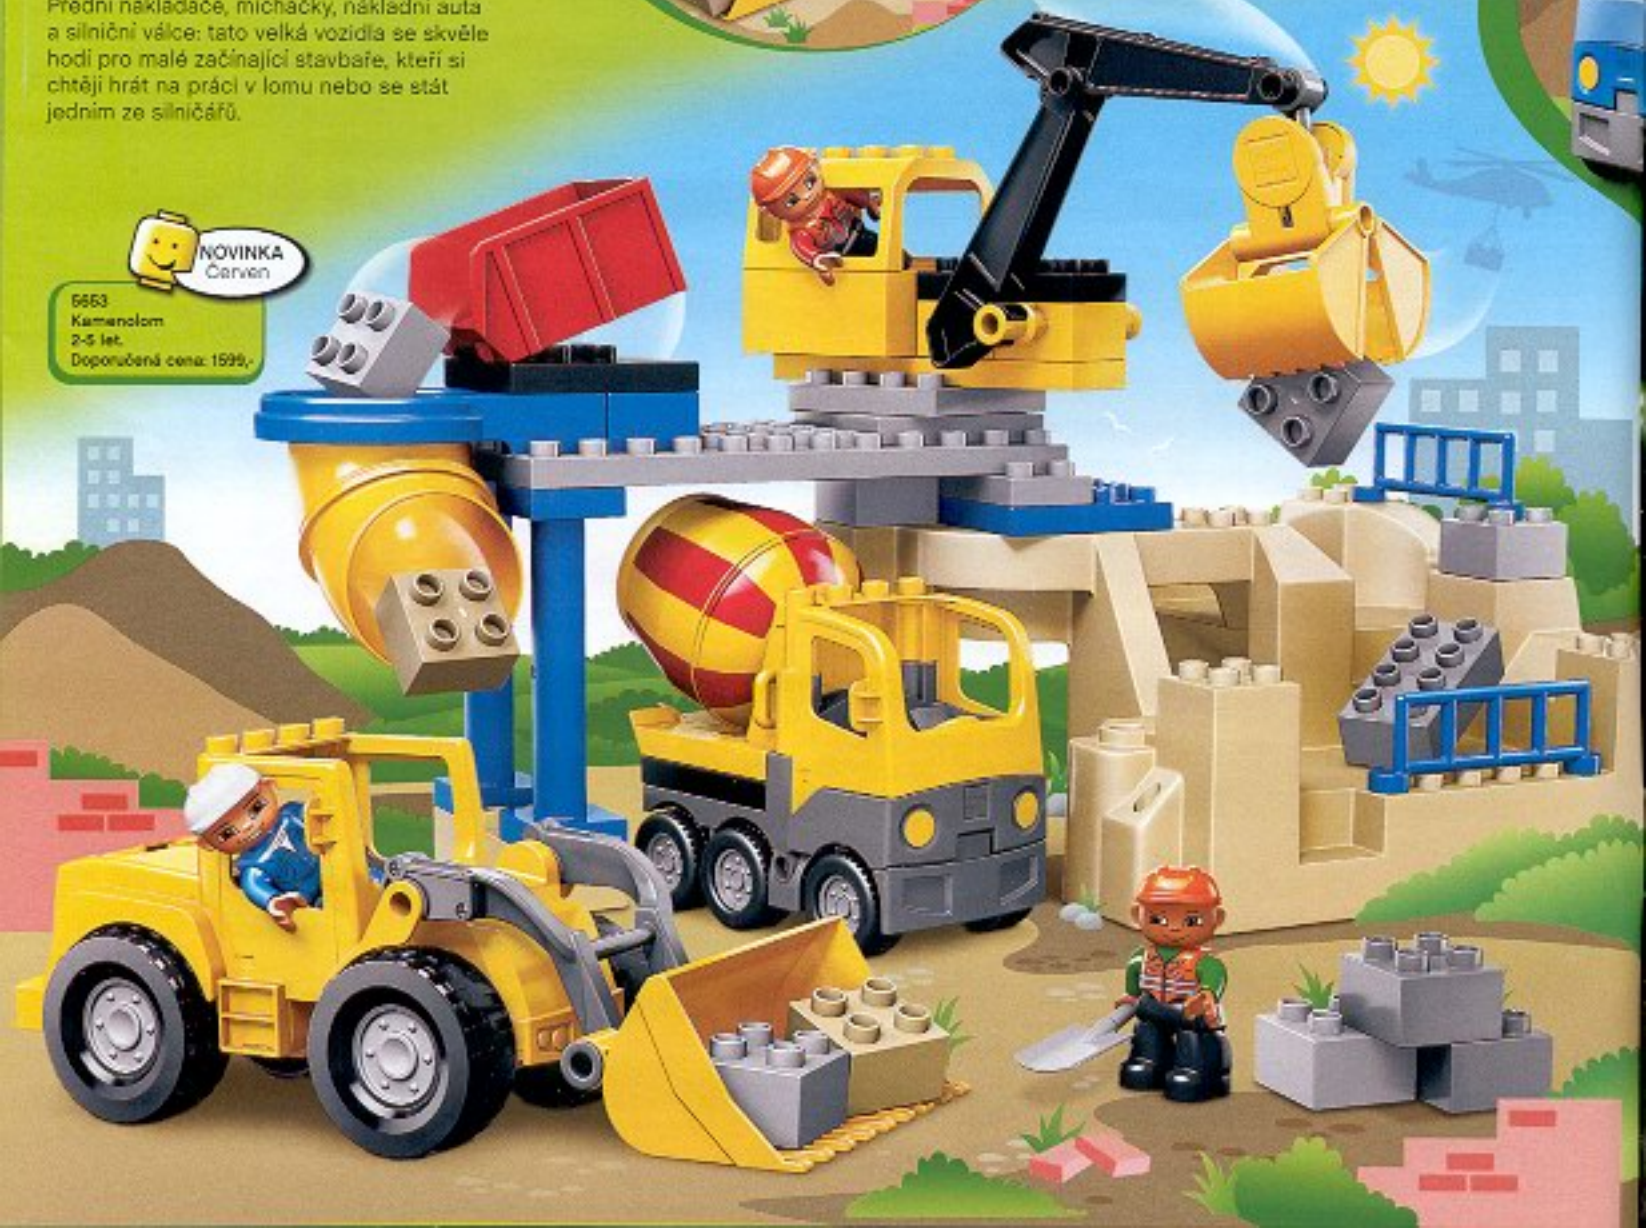

5603
Vehíkel hasičů
1½-5 let.
Doporučená cena: 199,-

4979
Sanítka
2-5 let.
Doporučená cena: 449,-

5601
Hasičská stanice
2-5 let.
Doporučená cena: 1799,-

1½-5
let

LEGO DUPLO®

duplo

Je čas na práci!

Přední nakladače, míchačky, nákladní auta a silniční válce: tato velká vozidla se skvěle hodí pro malé začínající stavbaře, kteří si chtějí hrát na práci v lomu nebo se stát jedním ze silničářů.

NOVINKA
Červen

6653
Kamionem
2-5 let.
Doporučená cena: 1599,-

6650
Přední nakladač
2-5 let.
Doporučená cena: 299,-

NOVINKA
Červen

6652
Stavba silnice
2-5 let.
Doporučená cena: 999,-

2-6
let

LEGO DUPLO®

5637
Popelářský vůz
2-5 let.
Doporučená cena: 399,-

5640
Benzinová stanice
3-5 let.
Doporučená cena: 549,-

5651
Skálapěčka
2-6 let.
Doporučená cena: 499,-

5641
Ruční autoopravna
3-6 let.
Doporučená cena: 1099,-

duplo

5594
Nákladní letadlo
2-5 let.
Doporučená cena: 1099,-