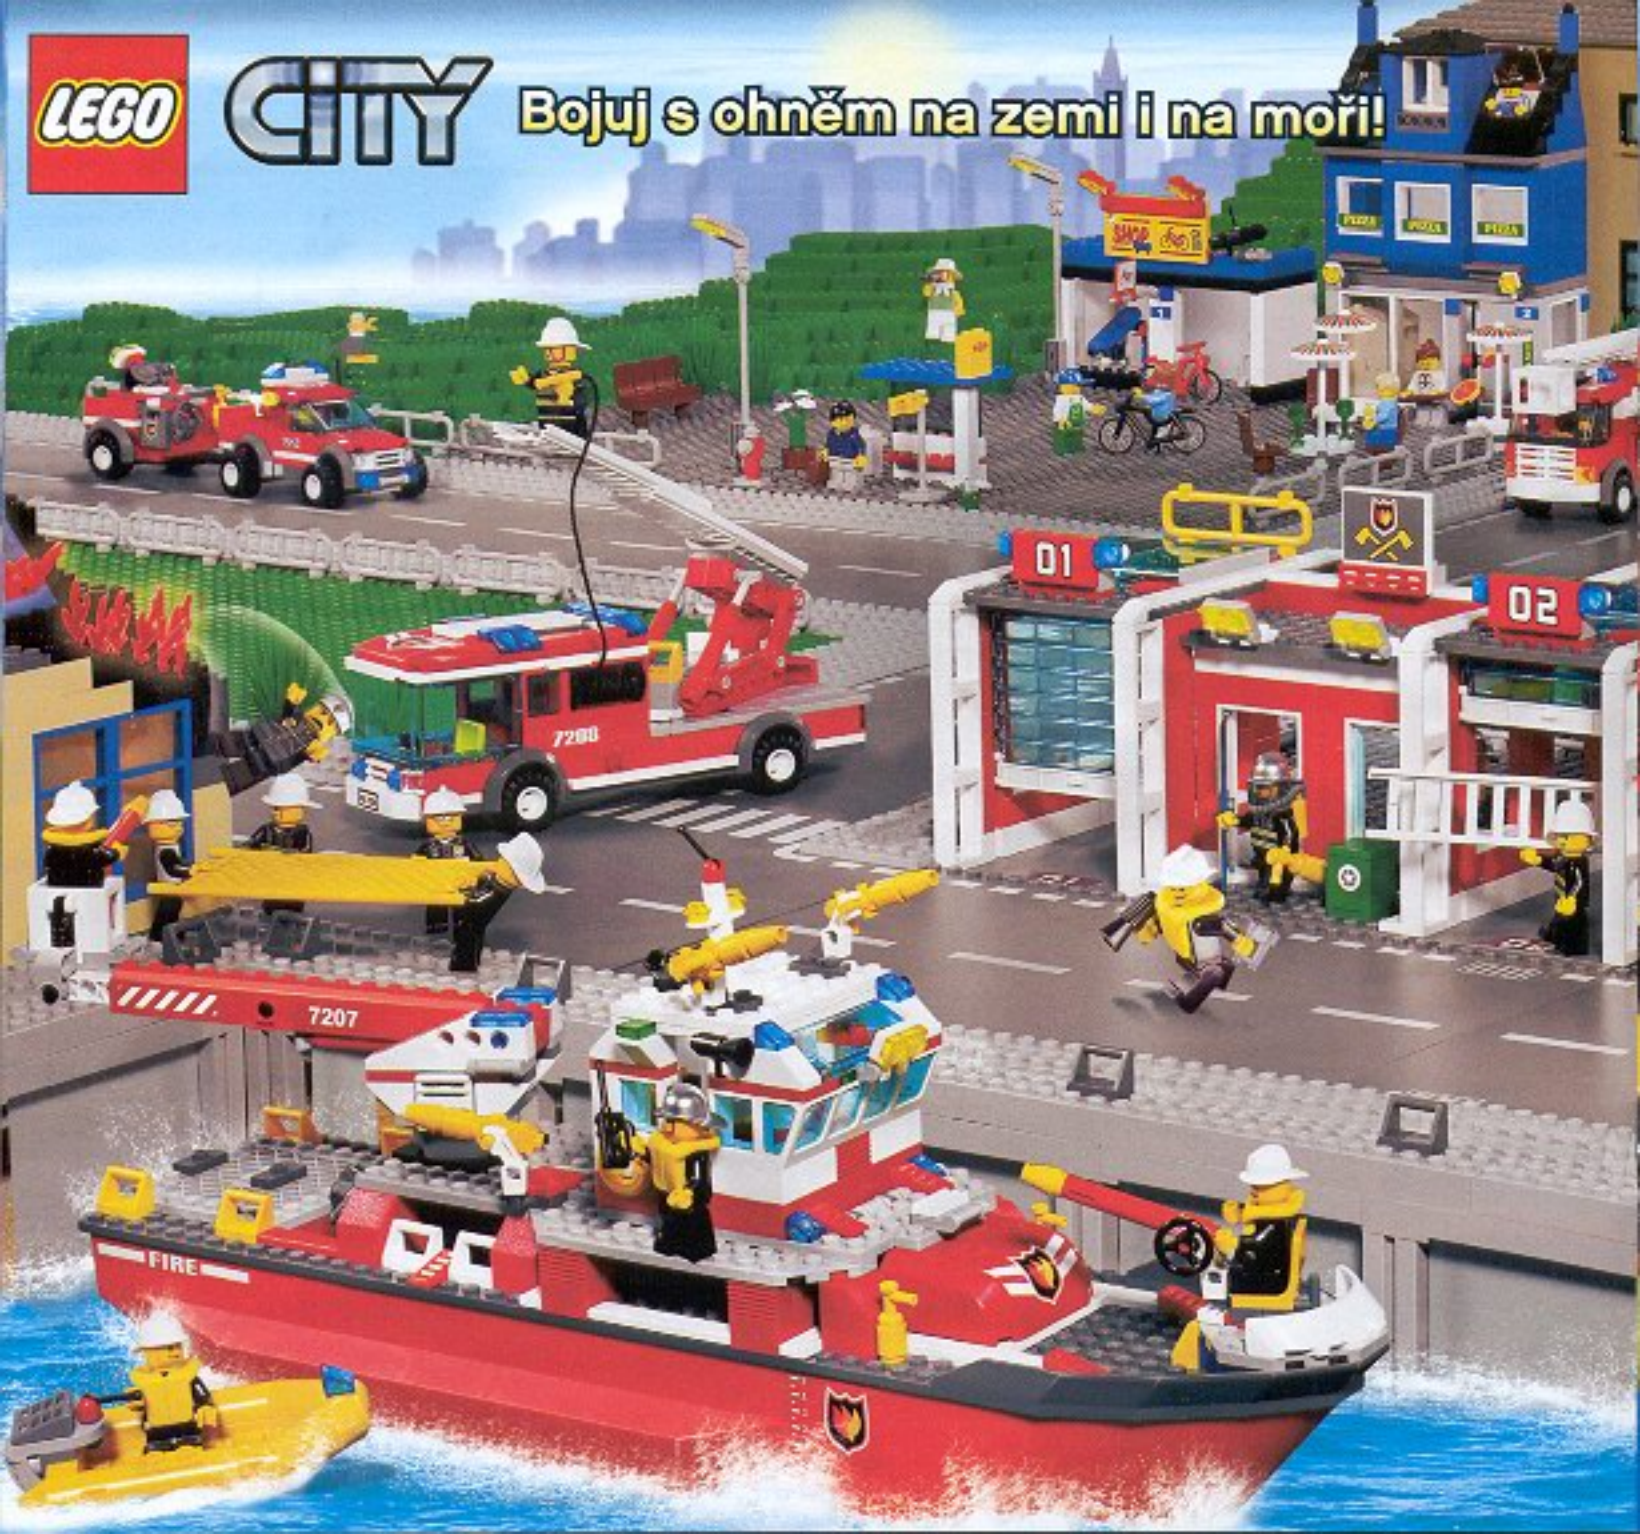

7235
Policejní motorka
5-12 let.
Doporučená cena: 99,-

7236
Policejní auto
5-12 let.
Doporučená cena: 179,-

5-12
let

LEGO CITY

Staň se členem týmu!

CITY

Bojuj s ohněm na zemi i na moři!

5-12
let