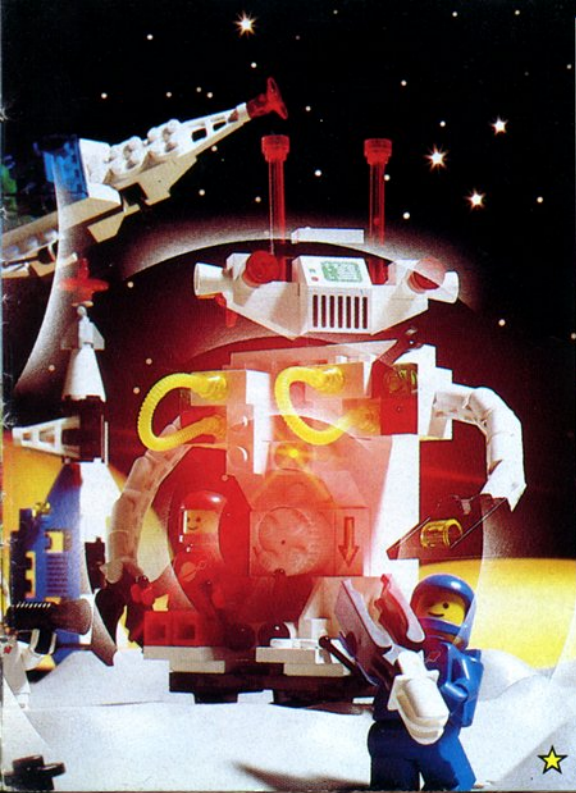

6750
Galaxis-Roboter
mit richtiger Kontroll-Lampe und Frequenz-Signalen
Robot • Extraterreste elettronico