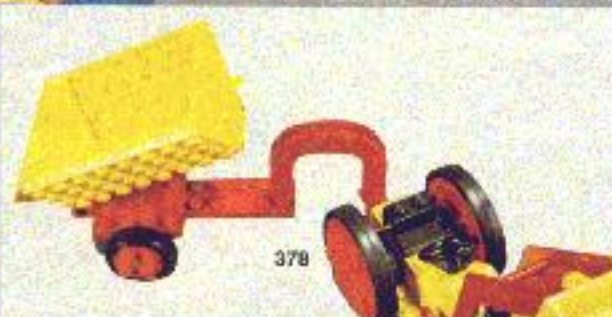

371

372

373

Grandes autos

Il est passionné de construire ces modèles et il est plus passionné encore de jouer avec, car tous ces différents modèles ont un tas de fonctions.

Grote auto's

Hoe spannend, al die modellen zell te bouwen! En nog spannender, er mee te spelen, want al die verschillende modellen hebben een massa functies.

374

371 - Fr. 135,-
Camion benne
Kipwagen

372 - Fr. 135,-
Dépanneuse
Kraanwagen

373 - Fr. 155,-
Ambulance
Ziekenwagen

374 - Fr. 155,-
Camion pompier avec remorque
Brandweerwagen met aanhangsel

375 - Fr. 225,-
Camion-frigo avec remorque
Koelwagen met aanhangsel

376 - Fr. 225,-
Semi-remorque avec excavateur
Oprijtuig met schoptraktor

377 - Fr. 250,-
Semi-remorque avec grue
Oprijtuig met kraan

378 - Fr. 180,-
NOUVEAU - Tracteur agricole avec remorque
NIEUW - Landbouwtractor met aanhangsel

379 - Fr. 170,-
NOUVEAU - Auto avec caravane
NIEUW - Auto met kamperwagen

374

378

375

376

377