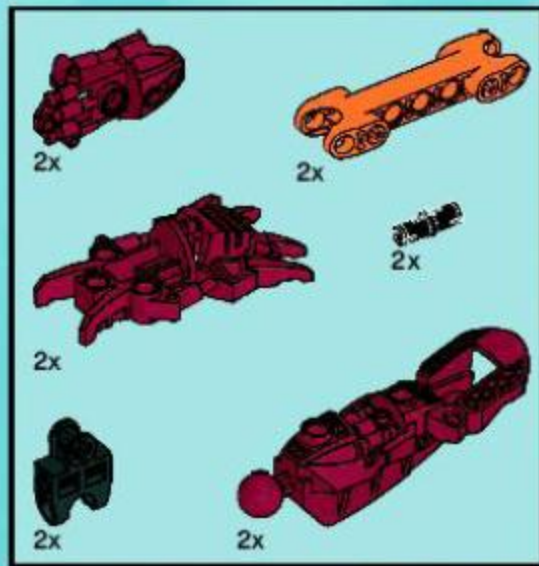

BIONICLE MAHRI

TOA JALLER

8911

LEGO

1

2

3

4