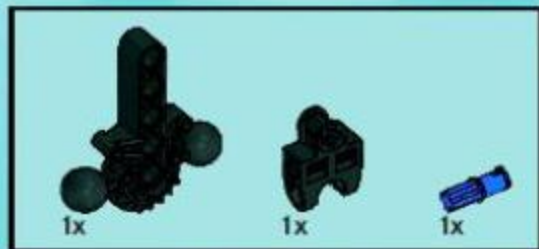

BIONICLE MAHRI

TOA JALLER

8911

LEGO

1

2

3

4