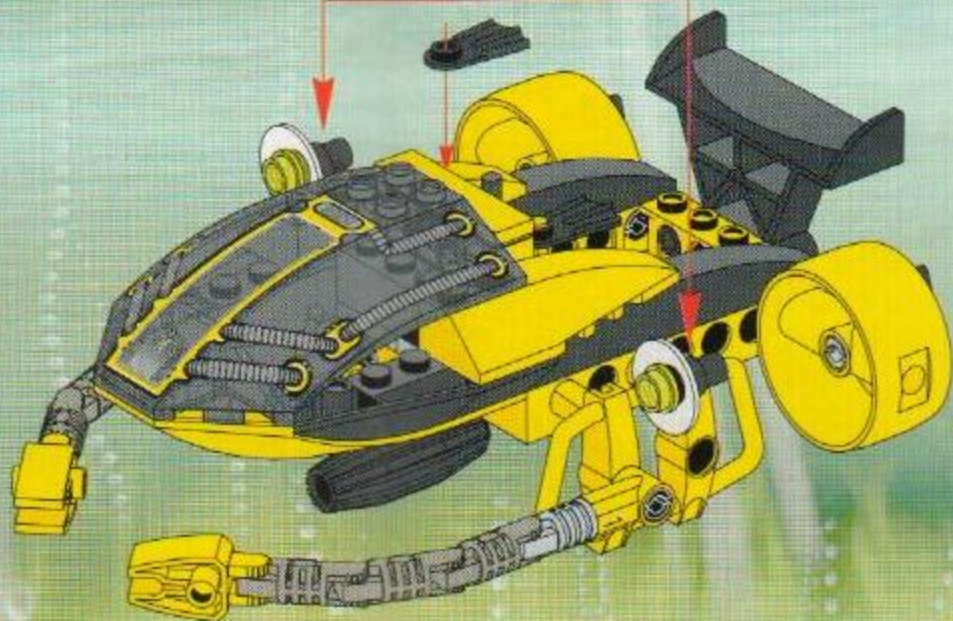

30.000

32.000

34.000

36.000

38.000

40.000

15