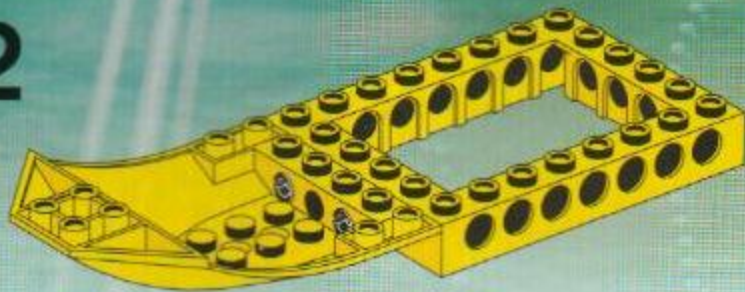

MISSION DEEP SEA

CRUNCH

CAM

OHEL

DASH

CHARGE

RADIA

FLEX

4790

4796

4797

4795

34.000
35.000
36.000
37.000
38.000
39.000
40.000
41.000
42.000
43.000
44.000
45.000
46.000
47.000
48.000

2

3

4