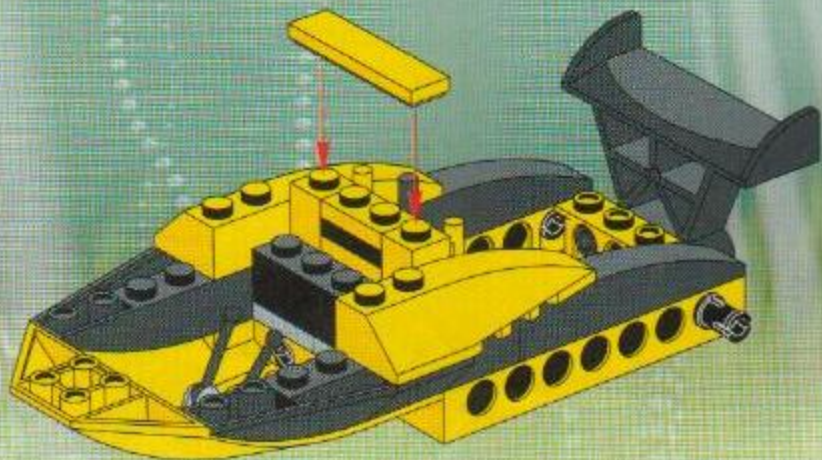

MISSION DEEP SEA

CRUNCH

CAM

OHEL

DASH

CHARGE

RADIA

FLEX

5

6

7

8

9

10

30
32.000
34.000
36.000
38.000
40.000

11