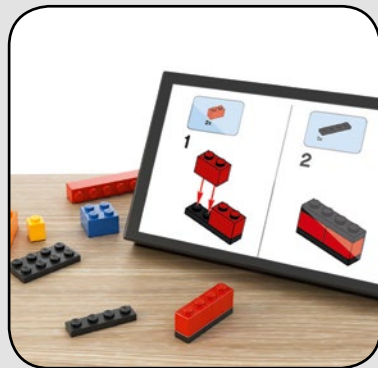

LEGO

75939

LEGO.com/jurassicworld

- 1** Scan the code on the front cover
Scanne den Code auf der Titelseite
Scanne le code sur la page de couverture
Scanner le code sur la page couverture
Scansiona il codice sulla copertina
Escanea el código de la portada
Faz scan do código na frente da capa
Olvasd be a borítón látható kódot!
Noskenê kodu uz priekšējā vāka
扫描封面上的二维码

- 2** Get the Building Instructions
Hol dir die Bauanleitung
Obtiens les instructions de montage
Obtenir les instructions de montage
Scarica le istruzioni per la costruzione
Consulta las instrucciones de construcción
Obtém as Instruções de Construção
Szerezd be az építési útmutatókat!
Saņem būvēšanas instrukcijas
获取拼搭说明