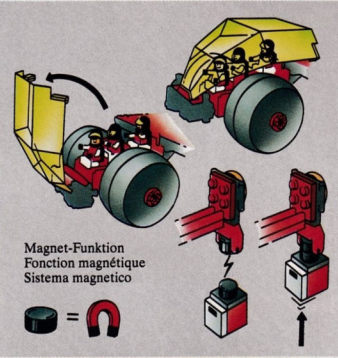

# LEGO RAUMFAHRT L'ESPACE - SPAZIO

5-12 Jahre  
ans/anni

★  
6811 Space Weeper  
Éclaircur de l'espace.  
Navetta d'atterraggio  
«M:TRON»

★  
6825 Space Buggy  
Buggy de patrouille.  
Veicolo d'ispezione  
«M:TRON»

★  
6926 Space Exo-Copter · Gyrocoptère.  
Veicolo a decollo verticale «M:TRON»

★  
6877 Space Single-Gleiter  
Escorteur galactique.  
Rilevatore a microonde «M:TRON»

★  
6896 Space Carrier  
Grue mobile spatiale.  
Trasporto unità magnetiche «M:TRON»