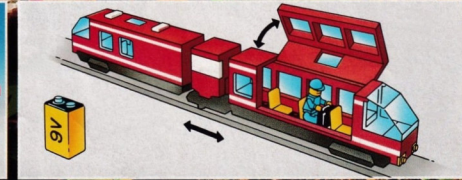

6507
Muldenkipper
Le basculeur
Autocarro con cassone ribaltabile

6527
Kleinlaster
La camionnette à benne
Netturino con automezzo