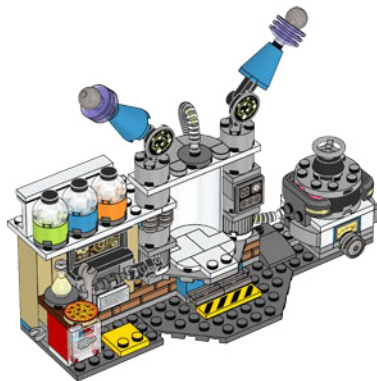

**HIDDEN
SIDE™**

70418

HIDDEN SIDE

FREE APP

GRATIS APP/
APPLI GRATUITA/
APP GRATUITA/APP GRATIS
APP GRÁTIS/INGYENES
ALKALMAZÁS/BEZMAKÁS
LIETOTNE/免费 APP

Check for compatibility
Kompatibilität prüfen
Vérifier la compatibilité
Controla la compatibilitat
Comprueba tu compatibilidad
Verificar a compatibilitadade
Ellenőrizd a kompatibilitást
Pārbaudīt saderību
检查兼容性