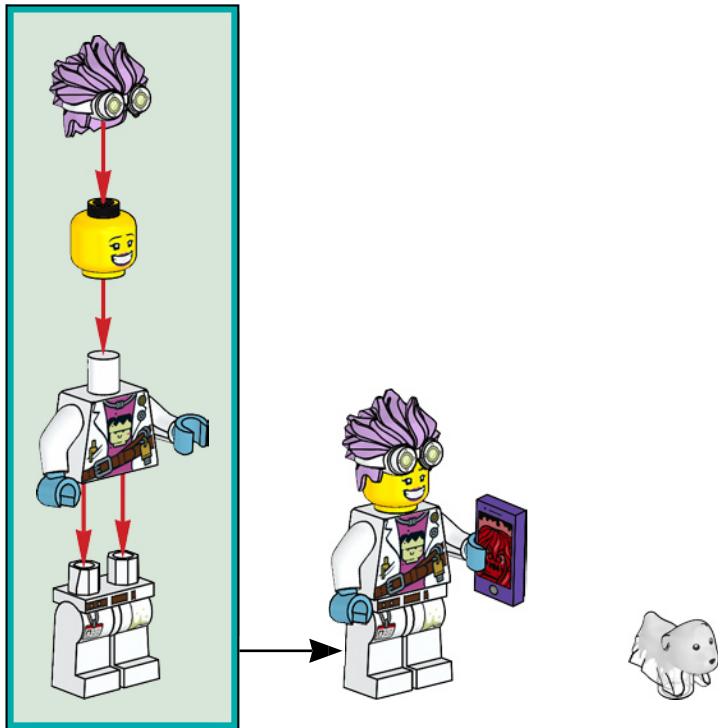

**HIDDEN
SIDE™**

70418

HIDDEN SIDE

FREE APP

GRATIS APP/
APPLI GRATUITA/
APP GRATUITA/APP GRATIS
APP GRÁTIS/INGYENES
ALKALMAZÁS/BEZMAKÁS
LIETOTNE/免费 APP

Check for compatibility
Kompatibilität prüfen
Vérifier la compatibilité
Controla la compatibilitat
Comprueba tu compatibilidad
Verificar a compatibilitadade
Ellenőrizd a kompatibilitást
Pārbaudīt saderību
检查兼容性

[LEGO.com/devicecheck](https://www.lego.com/devicecheck)

1

2

3

4

5

6

7