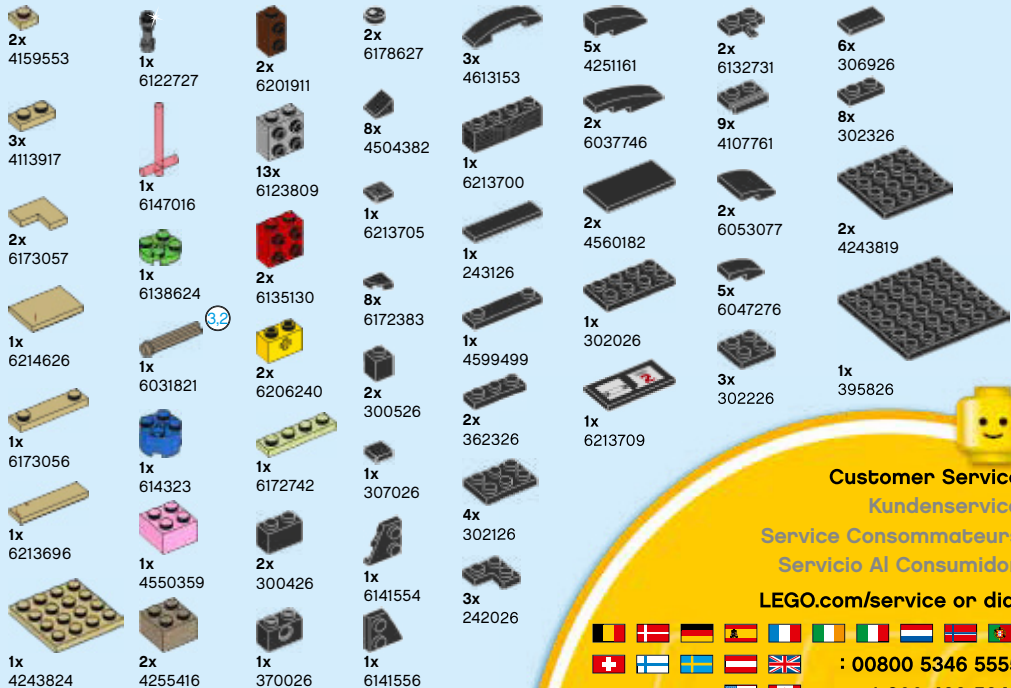

# STAR WARS™

41602

**25** REY

41603

**26** KYLO REN™

Disney

SERIES 2

3.2