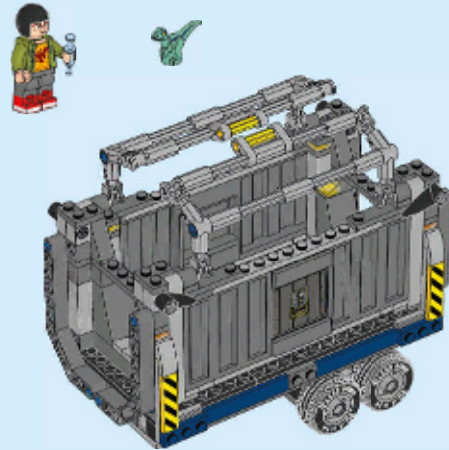

Enclosure nr. 3094, 125 mm

Stidetal skal være dækket med 2

1

2

3

4

4x

5