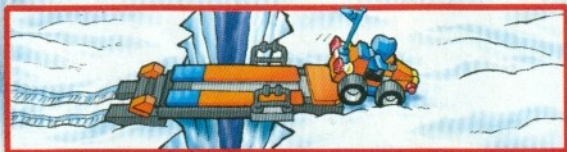

Die Welt kennen lernen

Durch Spielen lernen die Kinder alles über die Welt kennen. Und hier erhalten sie die Möglichkeit, aufregendes arktisches Gebiet zu erforschen und erweitern damit ihr Verständnis für die Welt, in der sie aufwachsen.