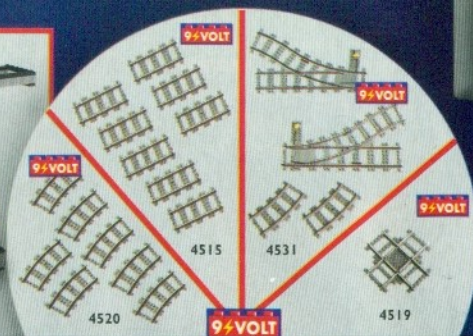

Viele Schienelemente

Jede Menge Möglichkeiten