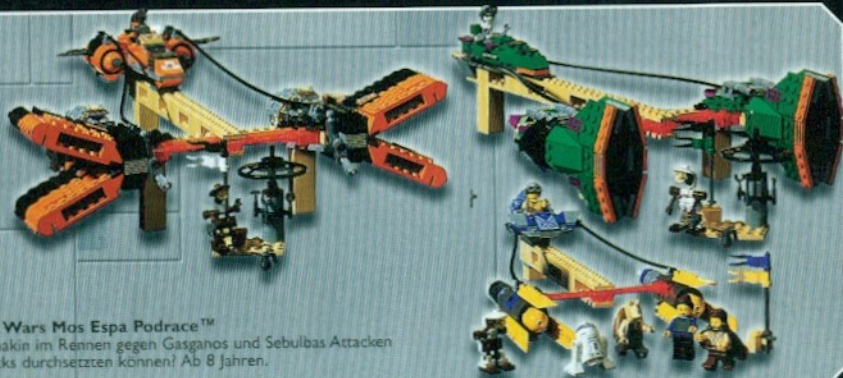

7171
LEGO Star Wars Mos Espa Podrace™
Wird sich Anakin im Rennen gegen Gasgano und Sebulbas Attacken und fiese Tricks durchsetzen können? Ab 8 Jahren.