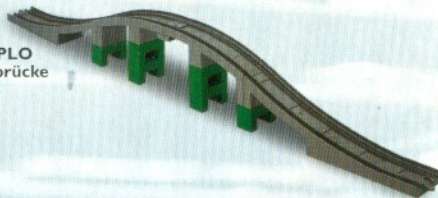

LEGO duplo

LEGO Schienelemente

2933
LEGO DUPLO Eisenbahn Super Set
Das Super Set enthält einen Batteriezug, viele Schienen, Weichen, Bahnübergang, Verladestation usw., die viele Spielmöglichkeiten bieten. Der Zug bewegt sich vorwärts und rückwärts, und gibt einen Klingelton von sich, wenn der Knopf gedrückt wird. Hier wird eine ganze Zugwelt erschaffen, die erkundet und immer weiter und fantasievoller ausgebaut wird. Ab 3 Jahren.

2738
LEGO DUPLO
Eisenbahnbrücke
Ab 2 Jahren.

NEU

NEU