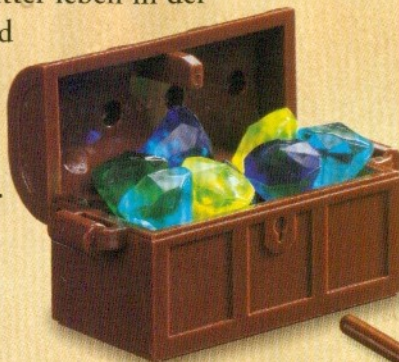

LEGO

KNIGHTS' KINGDOM

Der Kampf um den Schatz des Königs

Jahre
6-12

König Leo und seine getreuen Ritter leben in der Burg. Aber Cedric, der Bulle, und seine bösen Räuber lauern im dunklen Wald und schmieden Pläne, wie sie in den Besitz des Königsschatzes kommen können.