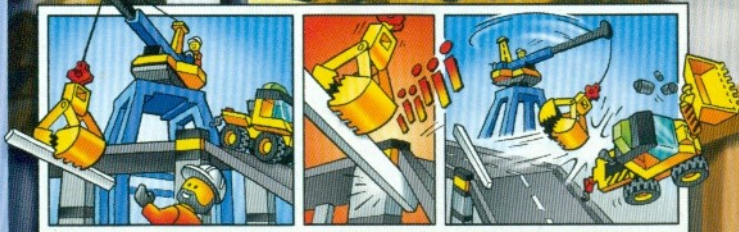

Indem Kinder ihre eigene Welt bauen, lernen sie vieles über das Leben.

Im Alter von etwa 5 Jahren ist die Feinmotorik Ihres Kindes voll entwickelt, und es ist in der Lage, mit den kleineren LEGO® Steinen zu spielen und die vielen aufregenden Kombinationsmöglichkeiten zu nutzen.

Die beste Startmöglichkeit bietet LEGO City. Ihr Kind schärft seine Vorstellungskräfte und lernt gleichzeitig, die Welt um sich herum zu verstehen.

Die Modelle wurden extra auf seine Geschicklichkeit und sein Können abgestimmt und vermitteln dem Kind so das wichtige Gefühl von Erfolg und damit Selbstvertrauen.