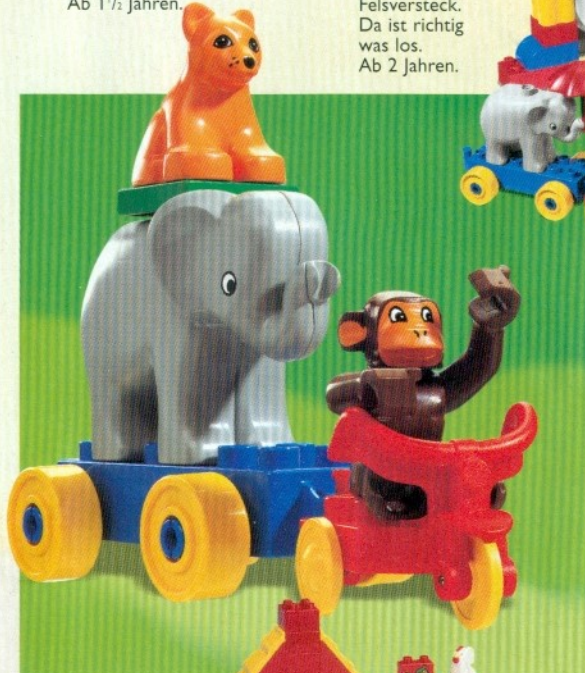

**2990
LEGO DUPLO Tiggers Baumhaus**
Schau wieviel Spaß Tigger beim Überqueren der Hängebrücke
hat. Er macht sich gerade auf den Weg, seinen Freund Winnie
Pooh zu besuchen. Ab 2 Jahren.

Neue Produkte lieferbar ab Juni.

www.LEGO.com/duplo

2697
LEGO DUPLO Tiere vom Bauernhof
mit Schwein und Ferkel, Kuh und Kalb,
Pferd und Fohlen sowie einem Hahn.
Ab 2 Jahren.

2696
LEGO DUPLO Trecker
mit Anhänger, Walze, Pflug, Bauer und
Ferkel. Ab 2 Jahren.

2695
LEGO DUPLO Kutschwagen
mit Pony und Figur.
Ab 2 Jahren.

2684
LEGO DUPLO
Schlauchboot
mit Freizeitkapitän.
Ab 1 1/2 Jahren.

2866
LEGO DUPLO
Tierpark
Viele Tiere und
Kinder auf einem
Abenteuerspielplatz
mit Rutschvergnügen,
Palmenkarussell und
Felsversteck.
Da ist richtig
was los.
Ab 2 Jahren.

2864
LEGO DUPLO Tiergehege
mit Tigern, Krokodil, Affe und Kletterbaum.
Ab 2 Jahren.

2694
Kleine LEGO DUPLO Farm
mit Gebäuden, vielen Tieren und
Familie.
Ab 2 Jahren.

2699
Großer LEGO DUPLO
Bauernhof
mit Trecker, Siloverladung,
vielen Tieren und
Bauernfamilie.
Ab 2 Jahren.