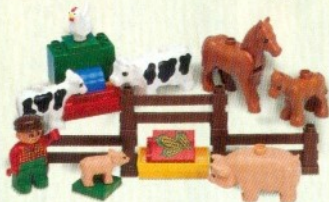

2697
LEGO DUPLO Tiere vom Bauernhof
mit Schwein und Ferkel, Kuh und Kalb,
Pferd und Fohlen sowie einem Hahn.
Ab 2 Jahren.