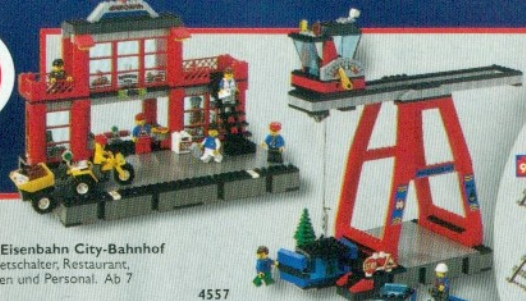

4557
LEGO Eisenbahn
Container-Verladekran
mit Truck, Kranführer und
Fahrer. Ab 7 Jahren.