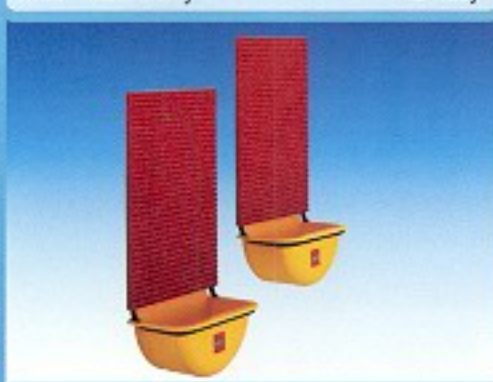

(včetně 19% DPH)

9286 Velké LEGO Podložky

4 kusy

Cena: 885,- Kč

(včetně 19% DPH)

**Demonstrační sestava** - dvě hrací stěny o rozměru 38x77 cm doplněné soupravami 9545 Čísla a 9546 Mozaiky včetně námětových karet a čtyř DUPLO® podložek 19x25 cm. Soupravy lze objednávat i jednotlivě.

Celkem 407 dílů. Uplatněním množstevní ceny ušetříte 904,- Kč

**Cena za učebnu: 8.899,- Kč**

9805 Hrací stěny

2 kusy

Cena: 5.619,- Kč

(včetně 19% DPH)

9546 Souprava Mozaiky

260 dílů