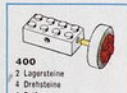

400
2 Lagersteine
4 Drehsteine
4 Reifen
1 Kupplung
1 Bauplatte 4x8 DM 2,00