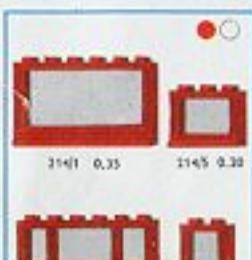

216
5 Balken mit 20 Knöpfen
DM 1,00

217
5 Winkelsteine
DM 1,00

218
12 Bausteine mit 8 Knöpfen
DM 1,00

219
14 Bausteine mit 8 Knöpfen
DM 1,00

220
19 Bausteine mit 4 Knöpfen
DM 1,00

221
26 Bausteine mit 2 Knöpfen
DM 1,00

222
38 Bausteine mit 1 Knopf,
viereckig DM 1,00
Zweifärbig gepackt

223
38 Bausteine mit 1 Knopf,
rund DM 1,00
Zweifärbig gepackt

224
19 Bausteine, gebogene
DM 1,00

225
9 Balken mit 6 und
8 Knöpfen DM 1,00