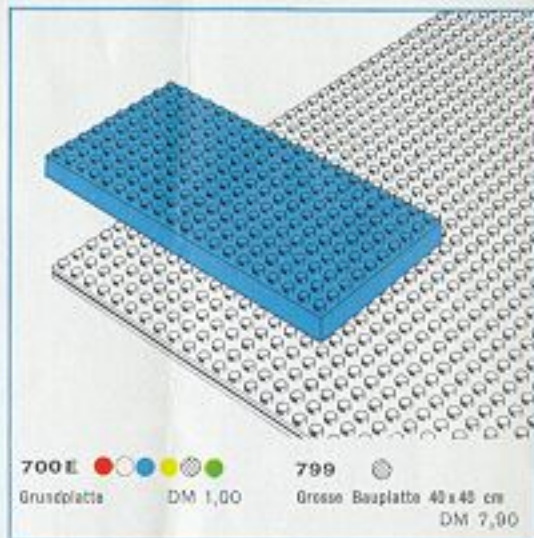

216
5 Balken mit 20 Knöpfen
DM 1,00

217
5 Winkelsteine
DM 1,00

218
12 Bausteine mit 8 Knöpfen
DM 1,00

219
14 Bausteine mit 8 Knöpfen
DM 1,00

220
19 Bausteine mit 4 Knöpfen
DM 1,00

221
26 Bausteine mit 2 Knöpfen
DM 1,00

222
38 Bausteine mit 1 Knopf,
viereckig DM 1,00
Zweifärbig gepackt

223
38 Bausteine mit 1 Knopf,
rund DM 1,00
Zweifärbig gepackt

224
19 Bausteine, gebogene
DM 1,00

225
9 Balken mit 6 und
8 Knöpfen DM 1,00