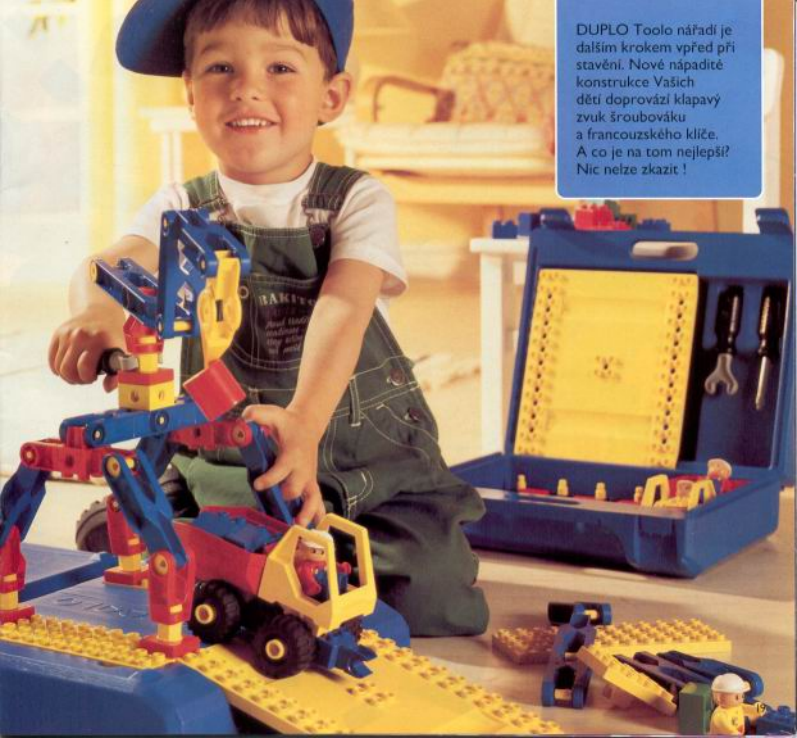

**2920 DUPLO TOOOLo Rypadlo.**  
Otočné rypadlo se lžící, kterou lze rafořit náklad.

DUPLO Toolo nářadí je dalším krokem vpřed při stavění. Nové nápadité konstrukce Vašich dětí doprovází klapavý zvuk šroubováku a francouzského klíče. A co je na tom nejlepší? Nic nelze zkazit !