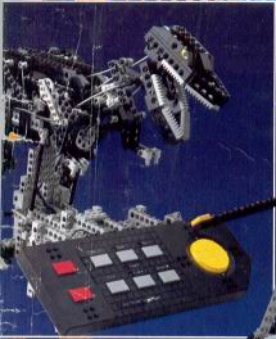

NOVÉ

Nové výrobky budou na trh uvedeny v srpnu.