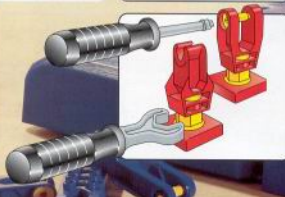

3-6
let
TOOLO

NOVE

NOVE

Nové výrobky budou
na trh uvedeny v září.

NOVE

2915 DUPLO TOOOLo Konstrukční sada

NOVE