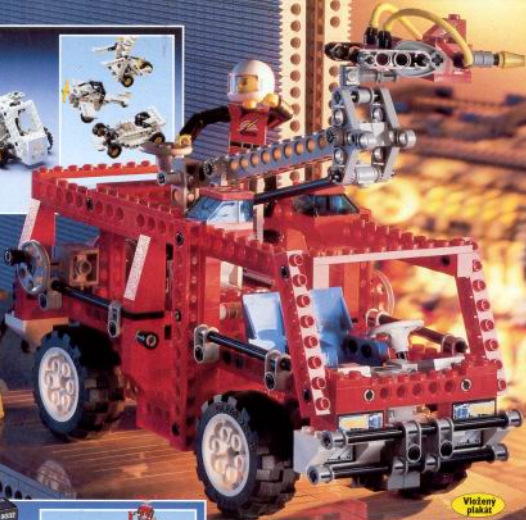

Vložený
plakát

8032
LEGO Technic Multi sada
s novými gumovými terénními
pneumatikami. Od 7 let.

Vložený
plakát

NOVE

8812
LEGO Technic Orli letadla.
Jednoduchý vrtulník lze pohánět motorem ze
sady 8720. Hlavní motor a ocasní rotor mohou být
zapojeny současně. Od 8 let.