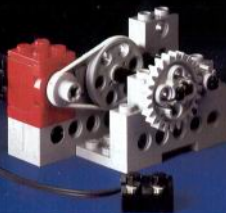

To je výzva - vše se dá zvládnout!

Použitím mnoha speciálních prvků, např. převodů, pístů, diferenciálů, aj. se série LEGO® TECHNIC stávají skutečně praktickými pomocníky. Uvědomte si, že elektrický motor má stejnou velikost jako nejméně čtyř-bodová LEGO kostka!

Minimotorek lze kombinovat se silnějšími motory a lze jej ukrýt kdekoliv ve vašich modelech. Je ovládan pomocí kabelů, napojených na 9 V bateriový box s ovládacími prvky. Všechny sady jsou vybaveny stavebním návodem na instalaci motoru.

Tenké pružné kabely k ovládní pohybu vašich modelů. Flex-System se objevuje v několika sadách a lze jej použít téměř ve všech modelech LEGO TECHNIC.

Electric
9V

Pokud k modelu doplníte motor s 9 V baterií a bateriový box, mohou se kola otáčet ve všech směrech.

Compressor & Pneumatic

V tomto tlakovém systému jsou vzduchové mechanické pumpy nahrazeny miniaturní kompresor s 9 V motorem, který zabezpečuje stálý tlak vzduchu. Zvuk pravidelného chodu kompresoru zni neuvěřitelně skutečné!