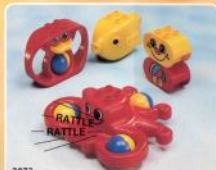

2073
Dětský dárkový komplet. Vynikající dárek se 4 různými hračkami pro první roky dítěte. Od 4 měsíců.