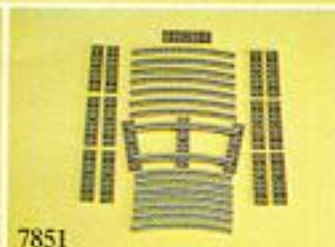

7858 f 58,70
Rechterwissel met afstandsbediening (12 V).

7850 Rechte rails (8 baanvakken). f 13,50

7851 Gebogen rails (8 baanvakken). f 13,50

7852 2 Handwissels (niet voor 12 volt). f 17,95

7856 f 43,75
2 Universele treinwissels voor elke LEGO baan, (met handbediening).