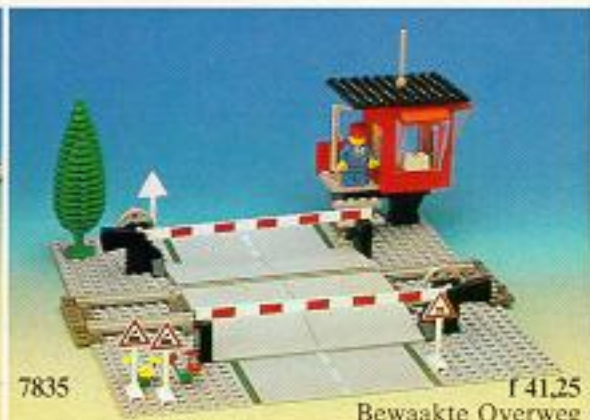

7835 f 41,25
Bewaakte Overweg met seinhuis en -wachter. Voor elke LEGO baan.

7715 f 92,50
Komplete Handtrein met spoorbaan, lokomotief, personenwagens, reizigers, perron, machinist en kondukteur. (Motor later inbouwbaar).