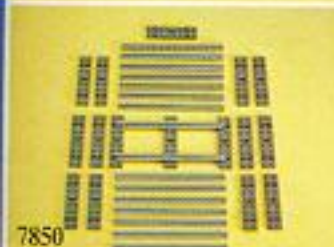

7850 Rechte rails (8 baanvakken). f 13,50