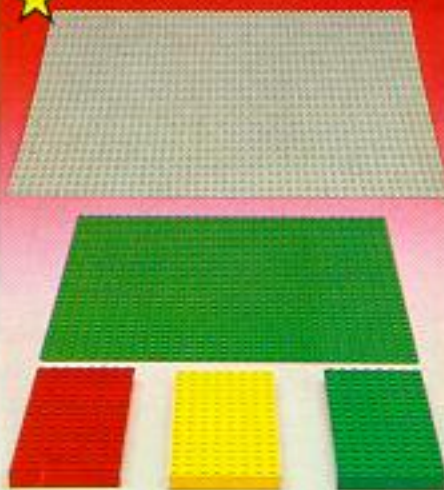

813 f 9,60 • 814 f 10,95 • 815 f 20,45
Grond- en bouwplaten in
verschillende kleuren.

Vanaf mei in nieuwe (afgebeelde) verpakking.