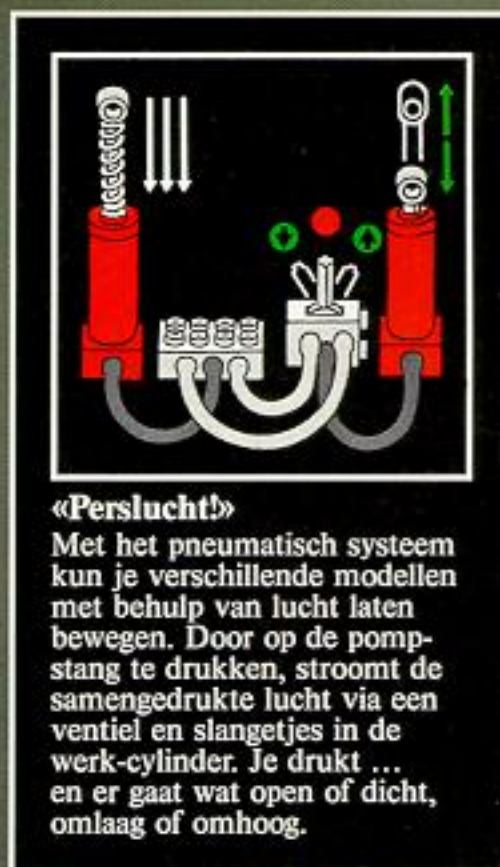

Van 7 tot 70 jaar

LEGO Technic

Je kunt en leert meer dan je denkt met LEGO® TECHNIC!

Technic is de grote uitdaging. Het is meer dan gewoon LEGO® stenen. De elementen zijn anders en bieden meer mogelijkheden.

Maar al je gewone LEGO stenen passen er wel goed bij!

Zo ontdek je, al spelend, de werking van een differentieel, tandwielen, besturing, cardan-assen, pneumatiek enz.