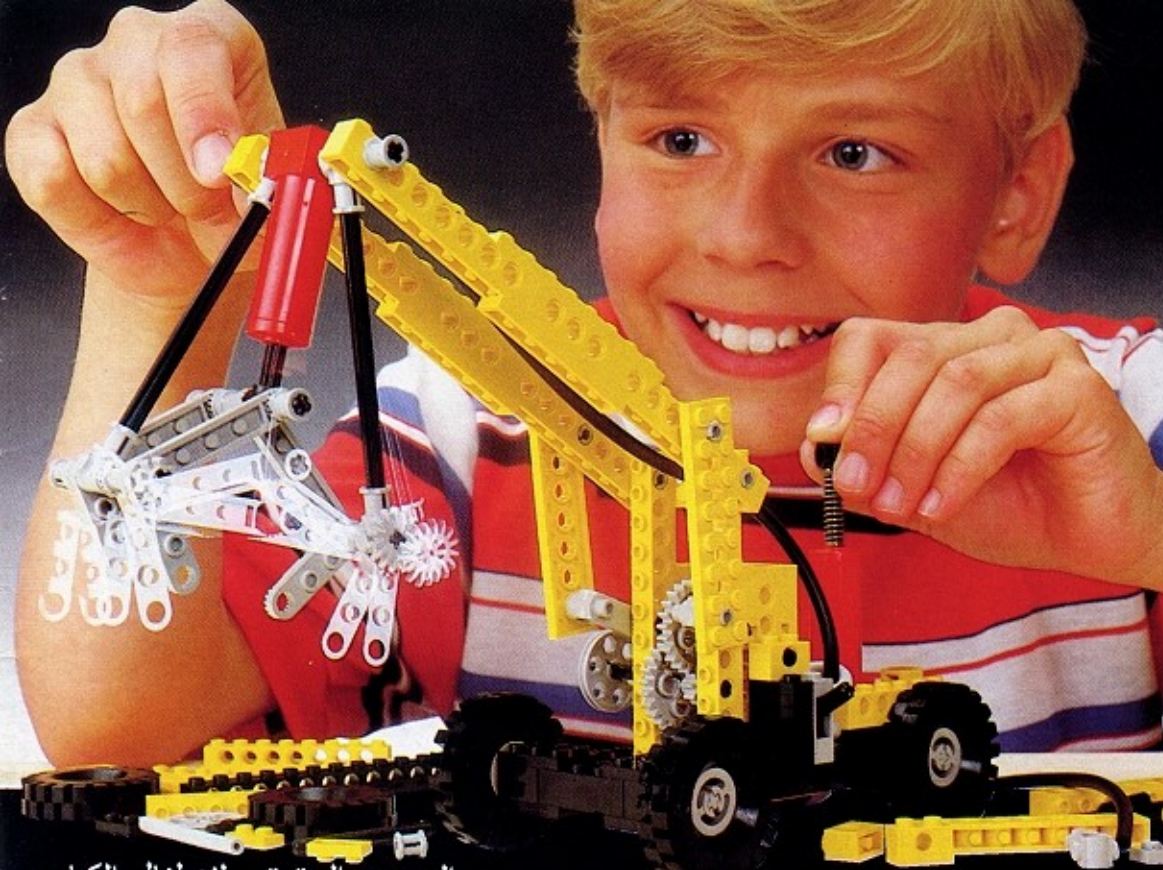

854

التحدي الحقيقي للأطفال الكبار

ليجو تكنيك . تقدم اليكم نظاما يعمل بضغط
الهواء ، بحيث يمكنك على سبيل المثال تشغيل
الحفارة بسهولة .
انها تعمل كمضخة تنبها أنت داخل اللعبة ثم تضغط
عليها بيديك فتتحرك بقية الاشياء .