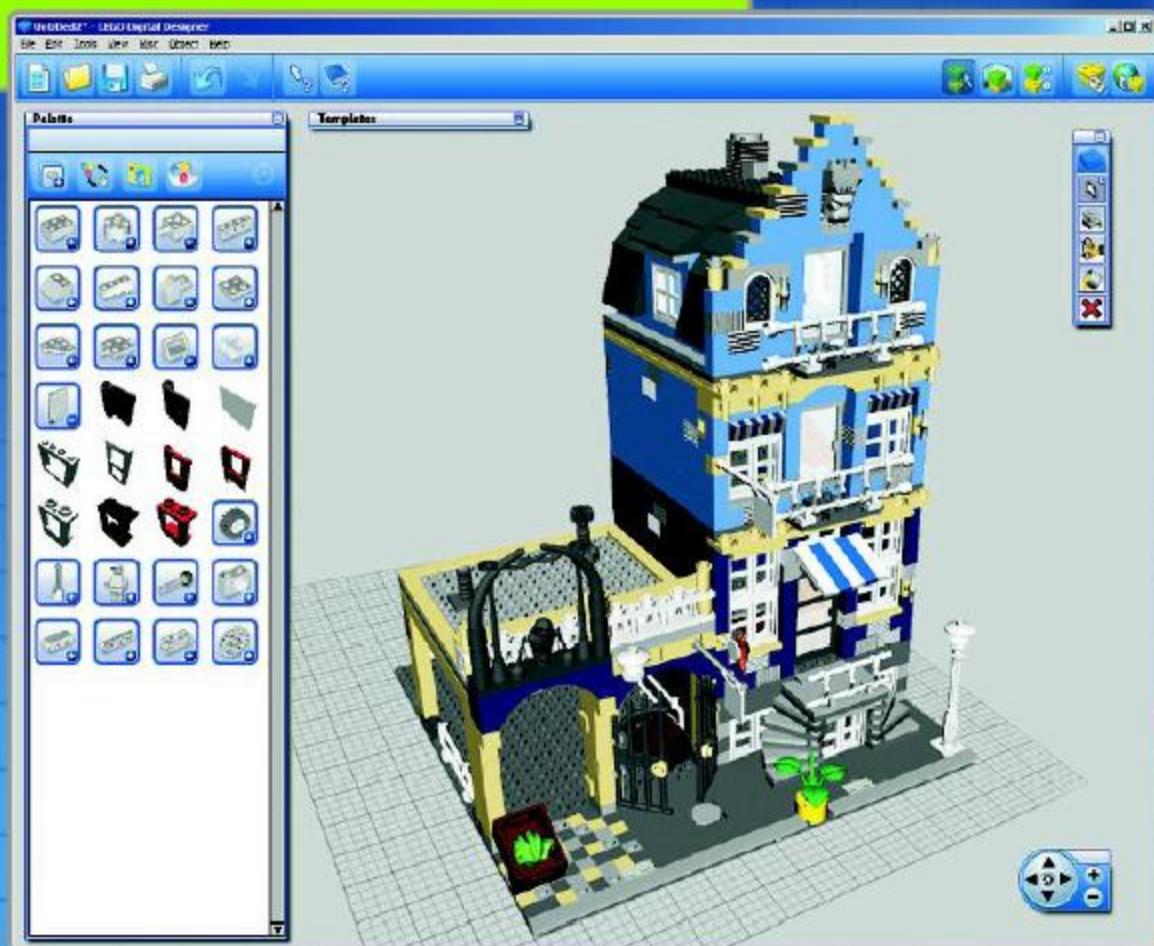

Market Street was designed using the LEGO Digital Designer software. Learn more about the software and download it for free at www.LEGOFactory.com

La rue du Marché a été conçue en utilisant le logiciel LEGO Digital Designer. Découvrez ce logiciel et téléchargez-le gratuitement sur www.LEGOFactory.com

A bevezérd utcát a LEGO Digital Designer szoftverrel tervezték. Ha még többet akarsz megtudni a szoftverről, akkor ingyenesen letöltheted azt a www.LEGOFactory.com címről.

Die Marktplatz wurde mit der LEGO Digital Designer Software entworfen. Unter www.LEGOFactory.com findest du Informationen zur Software und kannst sie gratis herunterladen.

Market Street foi desenhado com a ajuda do software LEGO Digital Designer. Aprenda mais sobre o software e descarregue-o gratuitamente em www.LEGOFactory.com.

Calle del Mercado se ha diseñado utilizando el programa LEGO Digital Designer. Descubre más información y descarga el programa gratis en www.LEGOFactory.com.

Designed by
LEGO® Fans

LEGO® Digital Designer