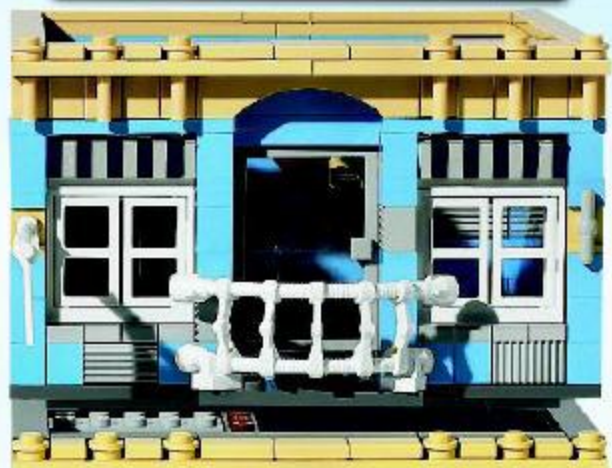

"I chose a square shape for the floors so the house could be rearranged in many ways"

Eric Brok, 2007

"J'ai choisi une forme carrée pour les sols afin que la maison puisse être réarrangée de multiples façons"
Eric Brok, 2007

"Escogí una forma cuadrada para o chão para que a casa possa ser disposta de muitas maneiras diferentes"
Eric Brok, 2007

"A szobák négyzetes régyszeleket, így a ház sokféleképpen rendezhető át"
Eric Brok, 2007

"Elegí una forma cuadrada para la planta para poder montar la casa de muchas formas diferentes"
Eric Brok, 2007

"Ich habe mich für eine quadratische Grundfläche entschieden, sodass man das Haus immer wieder umbauen kann."
Eric Brok, 2007