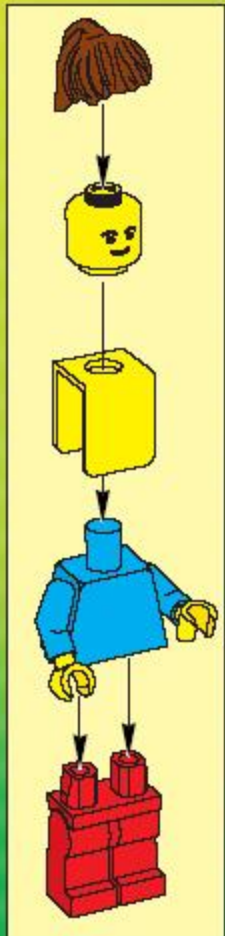

AGES/EDADES

6-12

3416

⚠ WARNING: CHOKING HAZARD.
Toy contains small parts and a small ball.
Not for children under 3 years.

⚠️ AVERTISSEMENT : RISQUE D'ÉTOUFFEMENT.
 Le jouet contient de petites pièces ainsi qu'une petite boule.
 ■ ne convient pas aux enfants de moins de 3 ans.

⚠️ ADVERTENCIA: PELIGRO DE ASFIXIA.
 Juguete que contiene partes pequeñas y una pelota pequeña. No recomendado para niños menores de 3 años.

⚠️ ATENÇÃO: PERIGO DE ASFIXIA.
 Este brinquedo contém peças pequenas e uma bola pequena. Não recomendado para crianças com menos de 3 anos.