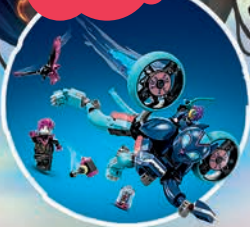

71479
Zoey's kattenmotor
Vanaf 7 jaar

71478
De Middernachtraaf
van de Neder Heks
Vanaf 9 jaar

1 SET, 2 MANIEREN
OM TE BOUWEN