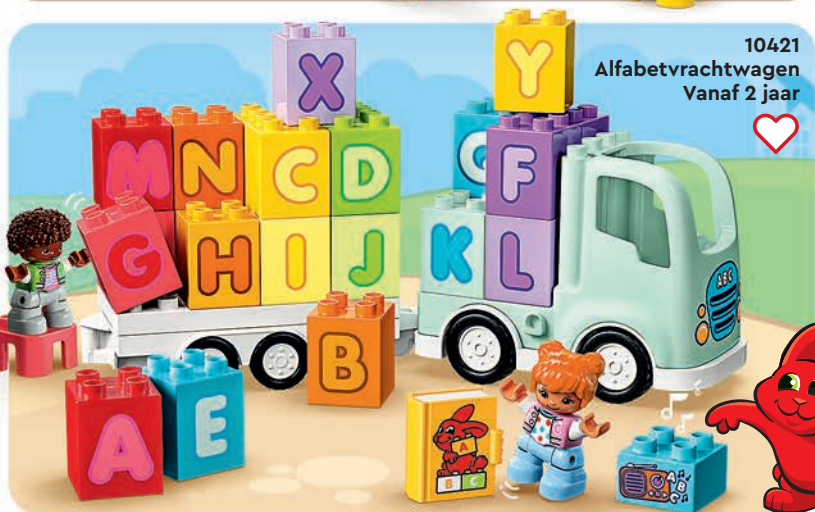

10981
Groeiende wortel
Vanaf 18 maanden

10413
Dagelijkse gewoontes - in bad
Vanaf 18 maanden

10983
Biomarkt
Vanaf 18 maanden

10982
Fruit- en
Groentetractor
Vanaf 18 maanden

10984
Biotuintje
Vanaf 18 maanden

10414
Dagelijkse gewoontes - eten en slapen
Vanaf 18 maanden

10419
Bijen en
bijenkorven
Vanaf 2 jaar

10416
Dieren verzorgen
op de boerderij
Vanaf 2 jaar

LEGO® DUPLO®

10991
Droomspeeltuin
Vanaf 2 jaar

10421
Alfabetvrachtwagen
Vanaf 2 jaar

10987
Vuilniswagen
Vanaf 2 jaar

duplo

DRIJFT

10432
Peppa Big
bootreis
Vanaf 2 jaar

10431
Peppa Big tuin en
boomhut
Vanaf 2 jaar

10433
Peppa Big
verjaardagshuis
Vanaf 2 jaar

**HELEMAAL
NIEUW
Juni**

NIEUW
Juni

Download on the
App Store

GET IT ON
Google Play

Vergeet niet om toestemming
te vragen aan een ouder of
verzorger voordat je online gaat.

♥ 10434
Peppa Big
supermarkt
Vanaf 2 jaar

Ontmoet samen met
je kind de leukste
tekenfilmvriendjes in deze
LEGO® DUPLO® sets!