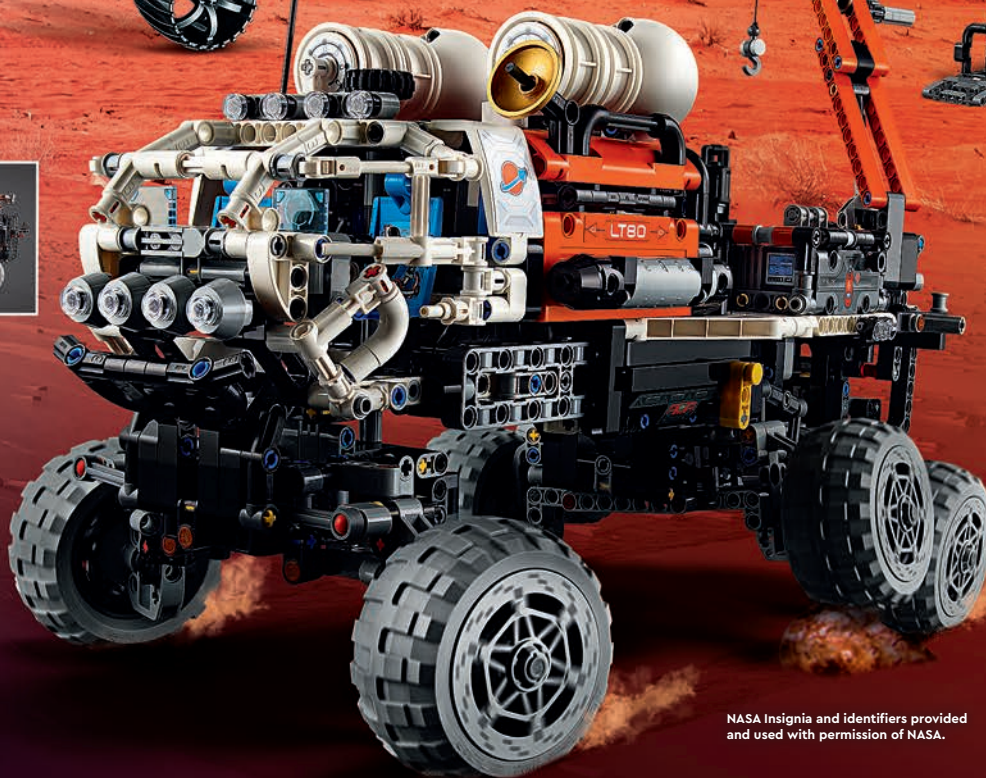

**NIEUW
Juni**

TECHNIC

42181
VTOL
Vrachtruimteschip LT81
Vanaf 10 jaar

42178
Ruimtevoertuig
LT78
Vanaf 8 jaar

42179
De aarde
en de maan in
beweging
Vanaf 10 jaar

 **SPACE**

This model was inspired by NASA's Mars Perseverance Rover. NASA Insignia and identifiers provided and used with permission of NASA. Patent No. D673,482. JPL logo provided and used with permission of the California Institute of Technology.

42158
NASA Mars Rover
Perseverance
Vanaf 10 jaar

42180
Verkenningrover
op Mars
Vanaf 11 jaar

Geïnspireerd op Marsrover
concepten van NASA

NASA Insignia and identifiers provided
and used with permission of NASA.