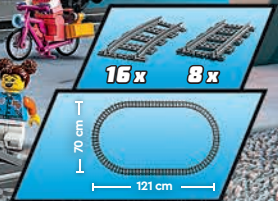

NIEUW
Augustus

♥ 60423
Stadstram
en station
Vanaf 7 jaar

♥ 60205
Trainrails
5-12 jaar

♥ 60198
Vrachttrein
6-12 jaar

♥ 60238
Wissels
5-12 jaar

♥ 60337
Passagierssneltrain
Vanaf 7 jaar

16 x 8 x

121 cm