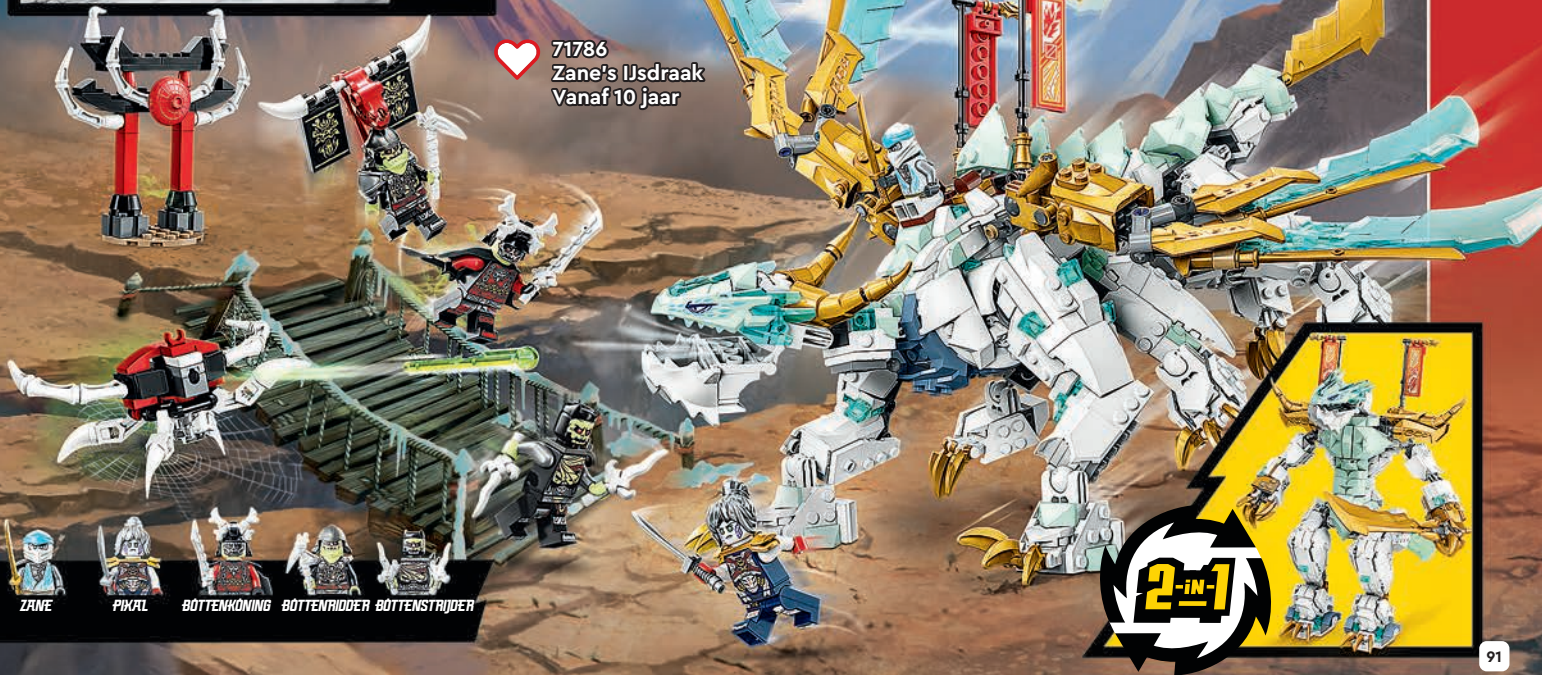

ZANE   PIKAL   BÖTTENKONING   BÖTTENRIDDER   BÖTTENSTRIJDER