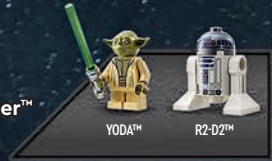

Vice Admiral Sloane™

Darth Vader™

Tie Bomber Pilot™

Gonk Droid™

75360 Yoda's Jedi Starfighter™
Vanaf 8 jaar

Yoda™

R2-D2™

75364
New Republic E-wing™ vs.
Shin Hati's Starfighter™
 Vanaf 9 jaar

- 
MORGAN
ELSBETH™
- 
BAYLAN
SKOLL™
- 
SHIN HATI™
- 
KAPITEIN
PORTER
- 
NEW REPUBLIC
ASTROMECH DROID™

75346
Pirate Snub Fighter
 Vanaf 8 jaar

- 
SNUB FIGHTER
PILOT
- 
VANE

75362
Ahsoka Tano's
T-6 Jedi Shuttle™
 Vanaf 9 jaar