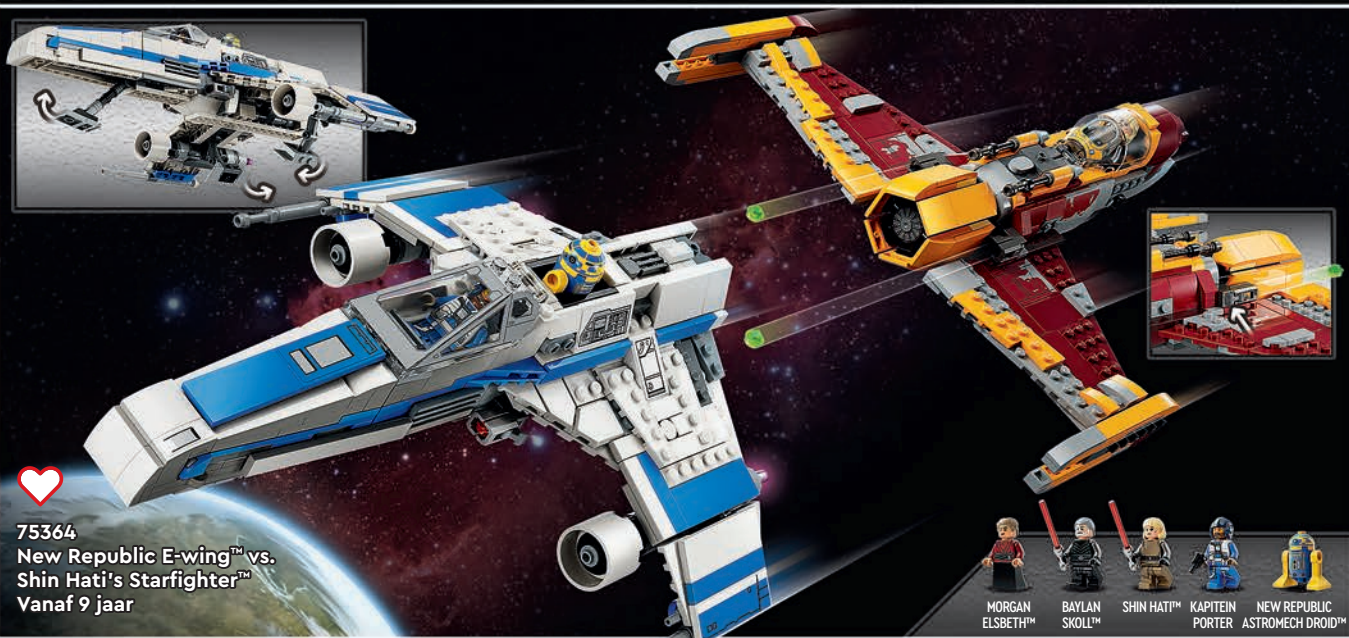

Vice Admiral Sloane™

Darth Vader™

Tie Bomber Pilot™

Gonk Droid™

75360 Yoda's Jedi Starfighter™
Vanaf 8 jaar

Yoda™

R2-D2™

75364
New Republic E-wing™ vs.
Shin Hati's Starfighter™
 Vanaf 9 jaar

- 
MORGAN
ELSBETH™
- 
BAYLAN
SKOLL™
- 
SHIN HATI™
- 
KAPITEIN
PORTER
- 
NEW REPUBLIC
ASTROMECH DROID™

75346
Pirate Snub Fighter
 Vanaf 8 jaar

- 
SNUB FIGHTER
PILOT
- 
VANE

75362
Ahsoka Tano's
T-6 Jedi Shuttle™
 Vanaf 9 jaar