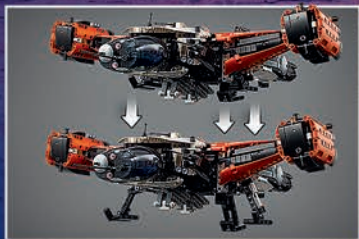

**NIEUW
Juni**

TECHNIC

42181
VTOL
Vrachtruimteschip LT81
Vanaf 10 jaar

42178
Ruimtevoertuig
LT78
Vanaf 8 jaar

42179
De aarde
en de maan in
beweging
Vanaf 10 jaar

 **SPACE**

This model was inspired by NASA's Mars Perseverance Rover. NASA Insignia and identifiers provided and used with permission of NASA. Patent No. D673,482. JPL logo provided and used with permission of the California Institute of Technology.