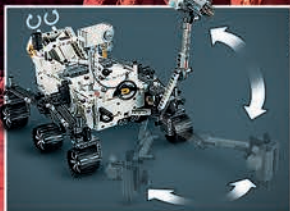

**NIEUW
Juni**

TECHNIC

42181
VTOL
Vrachtruimteschip LT81
Vanaf 10 jaar

42178
Ruimtevoertuig
LT78
Vanaf 8 jaar

42179
De aarde
en de maan in
beweging
Vanaf 10 jaar

 **SPACE**

This model was inspired by NASA's Mars Perseverance Rover. NASA Insignia and identifiers provided and used with permission of NASA. Patent No. D673,482. JPL logo provided and used with permission of the California Institute of Technology.