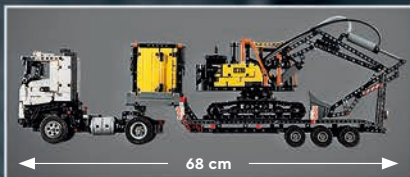

NIEUW
Augustus