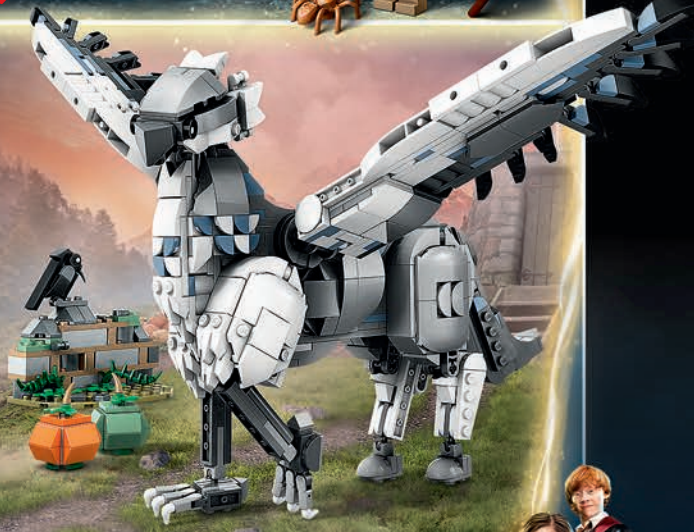

WIZARDING
WORLD

**NIEUW
Juni**

**NIEUW
Juni**