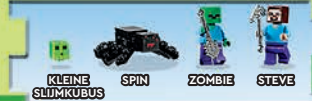

KLEINE
SLUMKUBUS

SPIN

ZOMBIE

STEVE