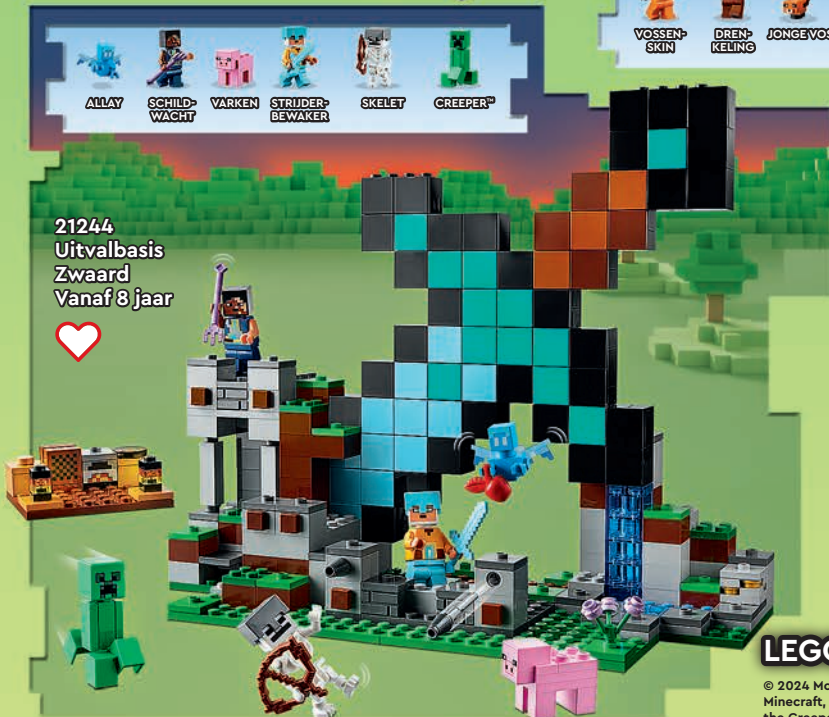

LEGO® SUPER MARIO™
LEGO® MINECRAFT®

MINECRAFT

21240
Het
Moerasavontuur
Vanaf 7 jaar

21178
De Vossenhut
Vanaf 8 jaar

21189
De skeletkerker
Vanaf 8 jaar

21243
De Ijsbergtoppen
Vanaf 8 jaar

21244
Uitvalbasis
Zwaard
Vanaf 8 jaar