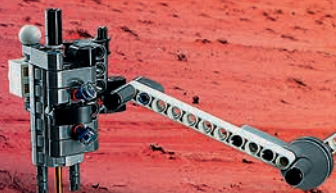

**NIEUW
Juni**

TECHNIC

42181
VTOL
Vrachtruimteschip LT81
Vanaf 10 jaar

42178
Ruimtevoertuig
LT78
Vanaf 8 jaar

42179
De aarde
en de maan in
beweging
Vanaf 10 jaar

 **SPACE**

This model was inspired by NASA's Mars Perseverance Rover. NASA Insignia and identifiers provided and used with permission of NASA. Patent No. D673,482. JPL logo provided and used with permission of the California Institute of Technology.