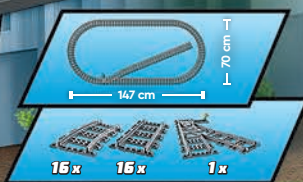

NIEUW
Augustus

♥ 60423
Stadstram
en station
Vanaf 7 jaar

♥ 60205
Trainrails
5-12 jaar

♥ 60198
Vrachttrein
6-12 jaar

♥ 60238
Wissels
5-12 jaar

♥ 60337
Passagierssneltrain
Vanaf 7 jaar

16 x 8 x

121 cm