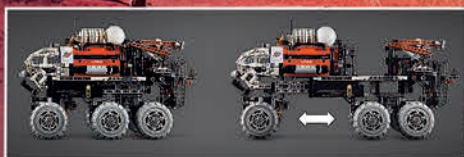

42180
Verkenningrover
op Mars
Vanaf 11 jaar