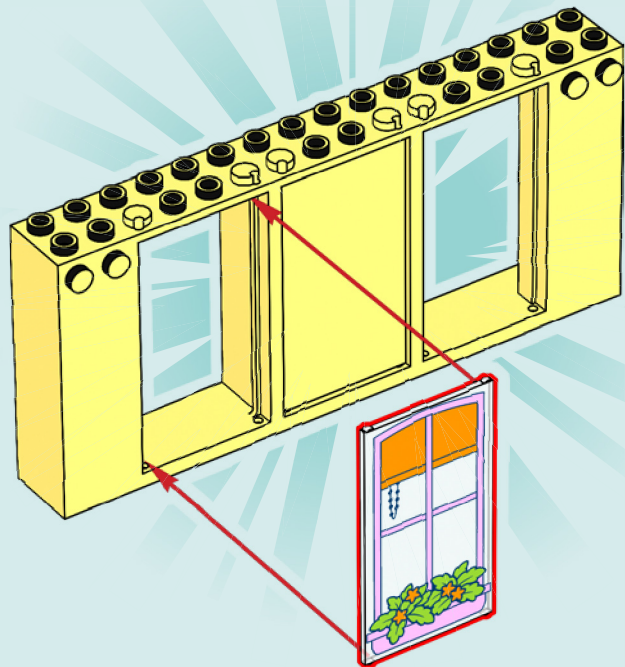

[LEGO.com/devicecheck](https://www.lego.com/devicecheck)

EN Ask parents' permission before going online | **DE** Eltern um Erlaubnis bitten, bevor du online gehst | **FR** Demande l'autorisation d'un parent avant d'aller en ligne | **IT** Chiedi il permesso ai tuoi genitori prima di andare online | **ES** Pídeles permiso a tus papás antes de conectarte a Internet | **PT** Pede autorização aos pais antes de acederes online | **JA** オンラインになる前に ほか者の方のきよかをもらおう | **ZH** 上网前应先征得父母的同意 | **KO** 온라인 접속 전에 보호자 동의가 필요합니다 | **RU** Спроси разрешения у родителей, прежде чем заходить в интернет | **PL** Poproś rodziców o zgodę, zanim wejdziesz do Internetu | **CS** Než půjdeš na internet, požádej rodiče o svolení | **SK** Skôr než pôjdeš na internet, vypýtaj si povolenie od rodičov | **HU** Kérj szülői engedélyt, mielőtt online csatlakoznál! | **RO** Cere permisiunea părinților înainte de a te conecta online | **BG** Поискайте разрешение от родител, преди да влезете онлайн | **LV** Pirms došanās tiešsaistē palūdz atļauju vecākiem | **ET** Enne Interneti kasutamist küsi vanematelt luba | **LT** Prieš prisijungdami prie interneto, atsklauskite tėvų