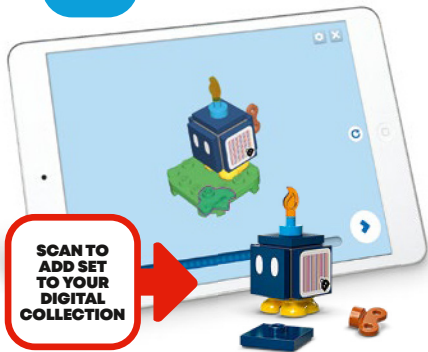

## Digital building instruction in free app

Digitale Bauanleitungen in der kostenlosen App  
Instructions de montage numériques dans l'appli gratuite  
Istruzioni digitali per costruire nella app gratuita  
Instrucciones de construcción digitales disponibles en la app gratuita  
Instrução de construção digital na app grátis  
Digitális összeszerelési útmutató az ingyenes alkalmazásban  
Digitāla būvēšanas instrukcija bezmaksas lietotnē  
免费应用程序内含数字拼搭说明

LEGO® Super Mario™  
[LEGO.com/devicecheck](http://LEGO.com/devicecheck)

2

**SCAN TO  
ADD SET  
TO YOUR  
DIGITAL  
COLLECTION**

SCAN TO ADD SET TO YOUR DIGITAL COLLECTION  
 SCANNE UND FÜGE DAS SET DEINER DIGITALEN  
 SAMMLUNG HINZU  
 SCANNE POUR AJOUTER L'ENSEMBLE À TA COLLECTION  
 NUMÉRIQUE  
 SCANSIONALO PER AGGIUNGERE IL SET ALLA TUA  
 COLLEZIONE DIGITALE  
 ESCANEA PARA AGREGAR EL SET A TU COLECCIÓN DIGITAL  
 FAZ SCAN PARA ADICIONAR O SET À TUA COLEÇÃO DIGITAL  
 OLVASD BE A KÉSZLETET, HOGY HOZZÁADD A DIGITÁLIS  
 GYŰJTÉMÉNYEDHEZ!  
 SKENĚ, LAI PIEVIENOTU KOMPLEKTU SAVAI  
 DIGITÁLAJAI KOLEKCIJAI  
 扫描以将套装添加至你的数字收藏