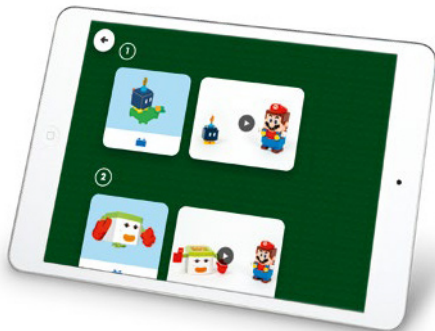

2

**SCAN TO
ADD SET
TO YOUR
DIGITAL
COLLECTION**

SCAN TO ADD SET TO YOUR DIGITAL COLLECTION
SCANNE UND FÜGE DAS SET DEINER DIGITALEN
SAMMLUNG HINZU
SCANNE POUR AJOUTER L'ENSEMBLE À TA COLLECTION
NUMÉRIQUE
SCANSIONALO PER AGGIUNGERE IL SET ALLA TUA
COLLEZIONE DIGITALE
ESCANEA PARA AGREGAR EL SET A TU COLECCIÓN DIGITAL
FAZ SCAN PARA ADICIONAR O SET À TUA COLEÇÃO DIGITAL
OLVASD BE A KÉSZLETET, HOGY HOZZÁADD A DIGITÁLIS
GYŰJTÉMÉNYEDHEZ!
SKENĚ, LAI PIEVIENOTU KOMPLEKTU SAVAI
DIGITÁLAJAI KOLEKCIJAI
扫描以将套装添加至你的数字收藏

3