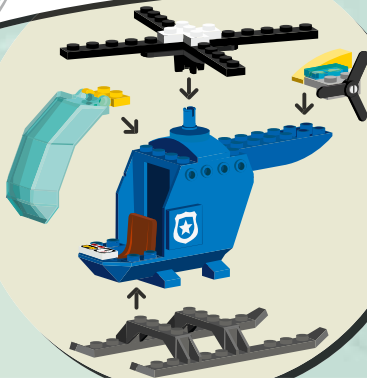

The fun continues!
Der Spaß geht weiter!
Toujours plus de fun !
Il divertimento continua!
¡La diversión continúa!
A diversão continua!
Újabb érdekességek
következnek!
欢乐不停歇!

LEGO JUNIORS

EASY TO BUILD

4-7

1½-5

Easy to build
Einfach zu bauen
Facile à construire
Facili da costruire
Fácil de construir
Könnyen megépítheted
易于拼砌

LEGO duplo

LEGO.com/juniors