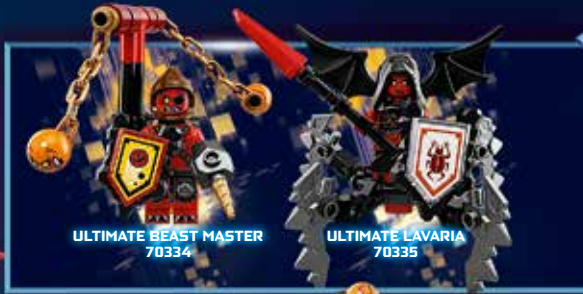

NY NEXO KNIGHTS™ 4D-film
kommer sommaren 2016 til LEGOLAND®!

新しい4D映画 NEXO KNIGHTS™が
2016年夏レゴランドで公開!

NEXO KNIGHTS™ 4D filmi
2016 Yazında LEGOLAND®'e geliyor!

NEXO KNIGHTS

NEXO KNIGHTS™

ULTIMATE BEAST MASTER
70334