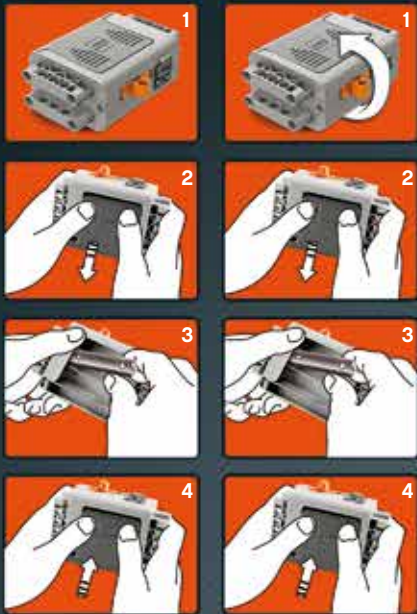

**LEGO**<sup>®</sup>

**TECHNIC**

42055

**1.5 V** LR 6 (AA) **6x**