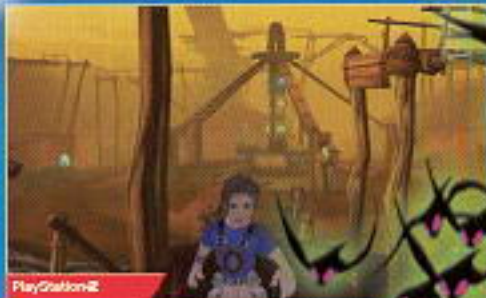

PlayStation®2