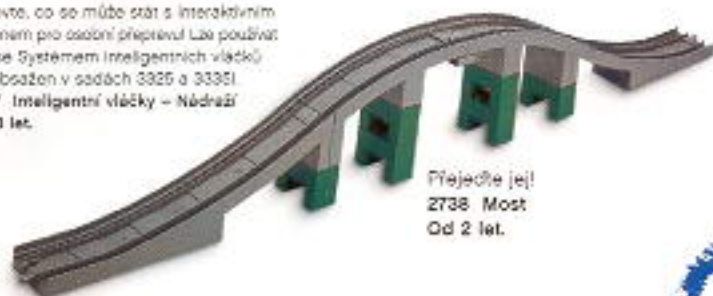

Přejeďte její!
2738 Most
Od 2 let.