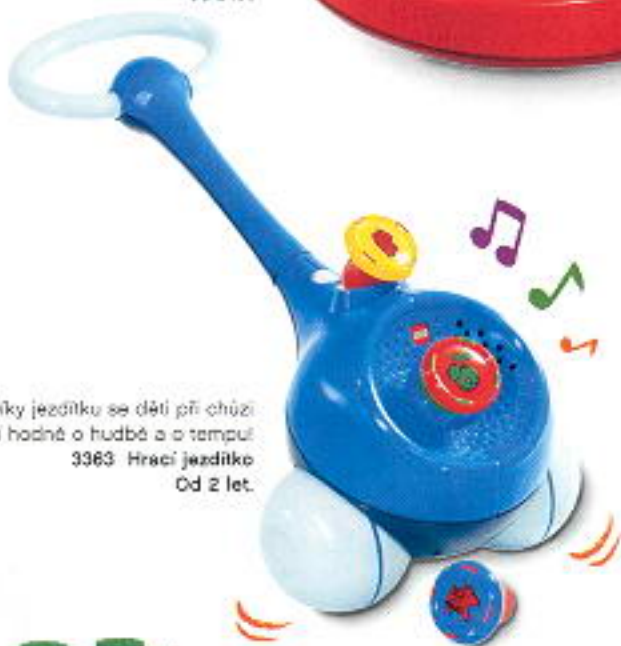

Díky jezditku se děti při chůzi dozvědí hodně o hudbě a o tempu!
3363 Hrací jezditko
Od 2 let.