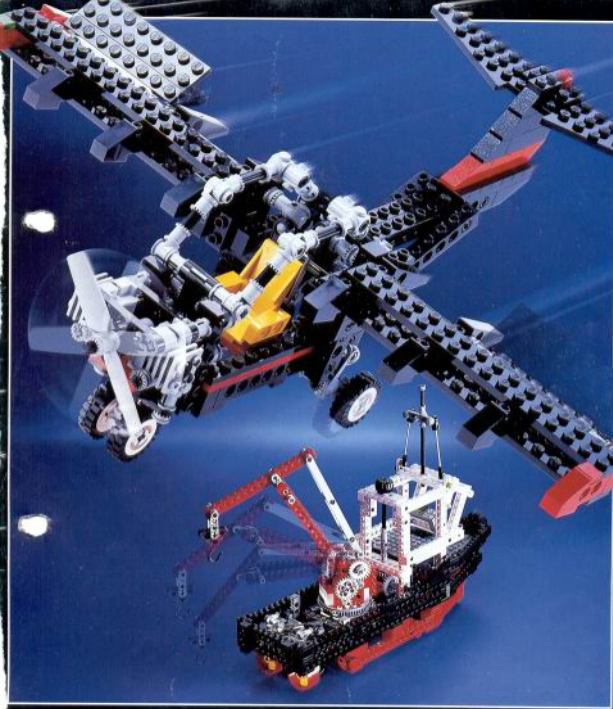

8839
TECHNIC, Zasobovací loď.
Ovládací hadice k loďním
šroubům a silnému
jeřábu. Od 10 let.