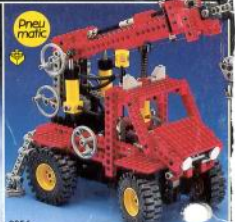

8862

Pneumatic

8854