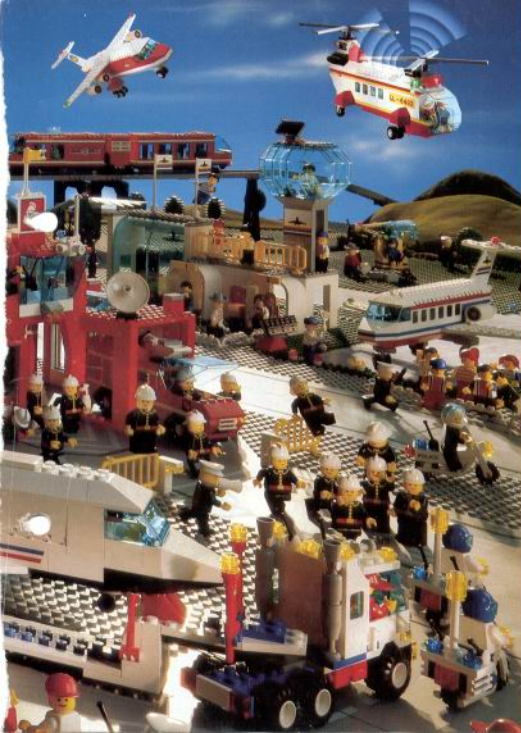

Doplňky

6310
Dvě silniční
desky – T
křížovatka.

6311
Dvě silniční
desky –
Zatačka.

6312
Dvě silniční
desky –
Rovný úsek.

6313
Dvě silniční
desky –
Křížovatka.

6347
Koleje a nosníky pro dráhu /sady 6399 a 6990/.

6314
6 figurek.

6346
Model
představuje
»Kanadskou
zbraň«.

Sejměte palivové
nádře a otevřte
poklopy.

Zvedněte zbraň do
příslušné polohy.

Nastavte antény
a uvolněte satelit.

Novinka, leden 1992.