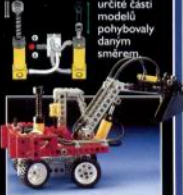

Pneumatic

Pneumatický systém TECHNIC pracuje na principu stlačeného vzduchu z pumpy, kde opětovným stlačováním doplňujete vzduch. Zvláštní ventily kontrolují tlak vzduchu tak, aby se určité části modelů pohybovaly daným směrem.