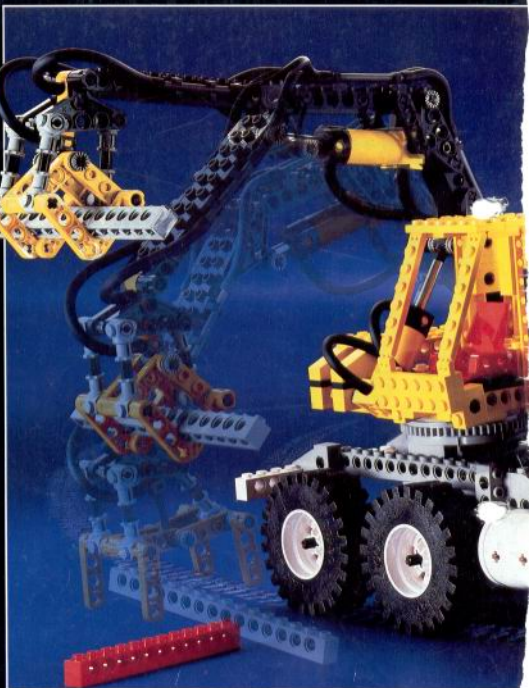

Pro vyspělé TECHNIC stavitele

Od 11-16 let

Dokažte, co ve vás je!

Naše modely vám to umožní. Nový nákladák s kompresorem nelze popsat slovy – musíte jej vidět i slyšet! Elektrický motor s miniaturním kompresorem a pneumatickým systémem s fungujícími ventily předčí všechna vaše očekávání!

Pohyb jeřábu ovládají čtyři pneumatické páky nastavením ⇒ dopředu nebo ⇒ dozadu.

JERAB:

RAMENO:

- ⇒ se zvedá
- ⇒ se spouští

DRAPÁK:

- ⇒ vytahuje se vzhůru
- ⇒ spouští se dolů

DRAPÁK:

- ⇒ se zavírá
- ⇒ se otevírá

LEGO Technic