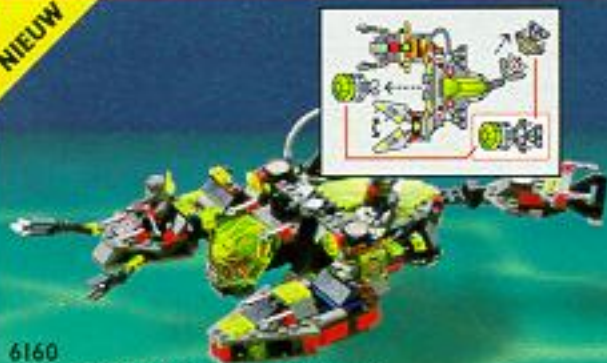

6160
LEGO SYSTEM Heremietkreeft.
Kan zichzelf splitsen in snelle diepzeevaartuigen
en een duiker op kristaljacht sturen.

NIEUW