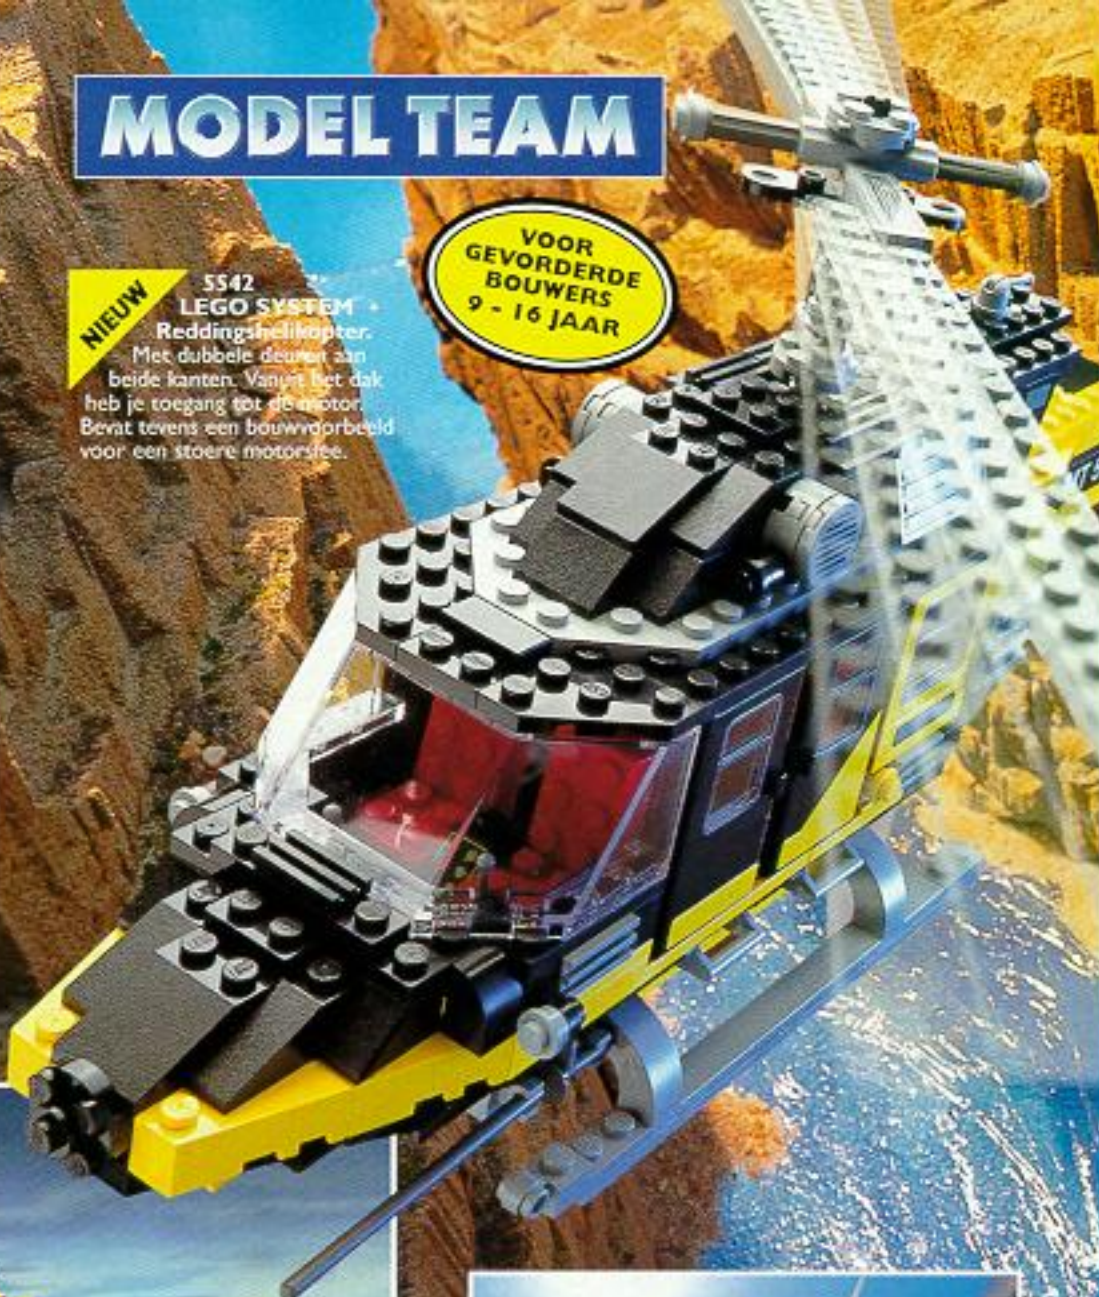

MODEL TEAM

NIEUW

5542
LEGO SYSTEM
Reddingshelikopter.
Met dubbele deuren aan
beide kanten. Vanuit het dak
heb je toegang tot de motor.
Bevat tevens een bouwdoorbeeld
voor een stoere motorfiets.

**VOOR
GEVORDERDE
BOUWERS
9 - 16 JAAR**

5561
LEGO SYSTEM Big Foot Terreinwagen.