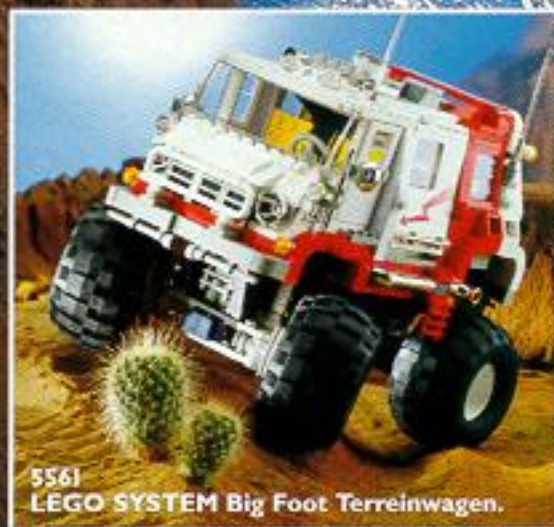

MODEL TEAM

NIEUW

5542
LEGO SYSTEM
Reddingshelikopter.
Met dubbele deuren aan
beide kanten. Vanuit het dak
heb je toegang tot de motor.
Bevat tevens een bouwdoorbeeld
voor een stoere motorfiets.

**VOOR
GEVORDERDE
BOUWERS
9 - 16 JAAR**

5561
LEGO SYSTEM Big Foot Terreinwagen.