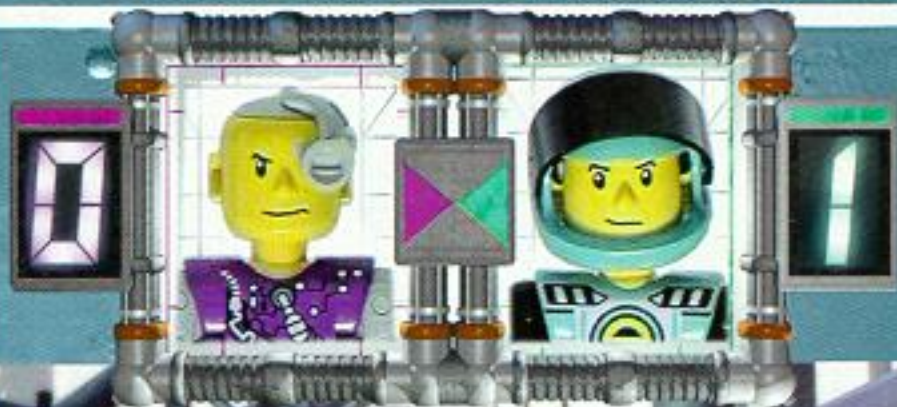

NIEUW

**8257
LEGO TECHNIC
Competitie Set
"Katapultvoertuig
met stootarmen"**

Bouw ze samen met je vriendje.
Schiet op elkaars model, als je
raak schiet, wordt de bestuurder
uit z'n voertuig geschoten.
Je kunt ook een monster-voertuig
bouwen en dit motoriseren
met doos 8735.