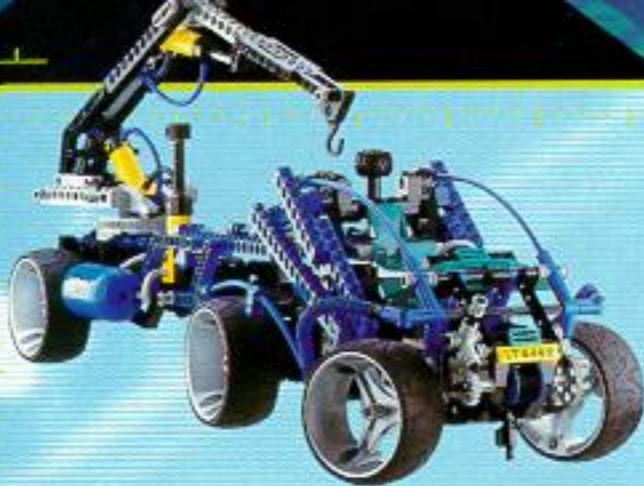

**8479
LEGO TECHNIC
Scanner Truck.**

Waanzinnig!
Een monster van een truck, die je helemaal zelf kunt programmeren door middel van barcodes. De code-sensor leest de barcodes af, maakt een speciaal geluid en geeft de commando's door naar de truck. De supersterke LEGO TECHNIC motor voert alles uit: oppakken, laden, lossen, enzovoort. Superspeelgoed voor echte Profs vanaf 11 jaar.

NIEUW

**8462
LEGO TECHNIC Kraanwagen.**

Met telescopische kraan, nieuwe stoere banden en hefmechanisme waarmee je een auto kunt optillen door de wielen in de twee grijparmen te plaatsen.