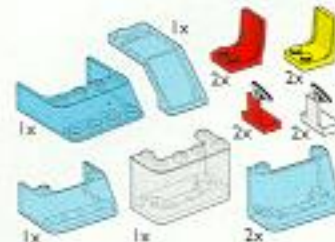

5130 ▼ BEF 130 / f 6,90
Ruiten, stoeltjes, stuurwielen