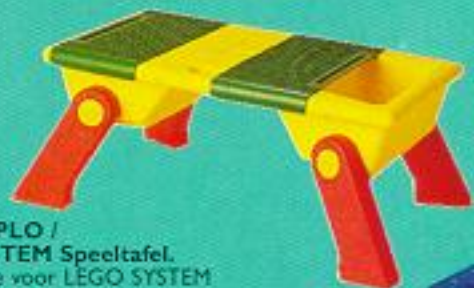

637
LEGO DUPLO /
LEGO SYSTEM Speeltafel.
Volop ruimte voor LEGO SYSTEM
en LEGO DUPLO elementen, met
de grondplaten sluit je de opbergruimte af.

MINILAND

5-12 jaar

Bliksemstart met Miniland !

TOTAAL NIEUW

Verkrijgbaar vanaf januari 1998