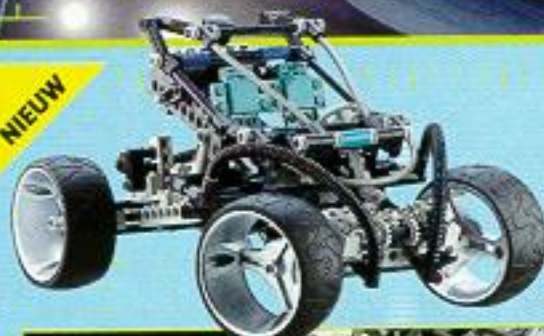

NIEUW

8428

LEGO TECHNIC Supersonische Auto.

Schitterend model met 6 cilinders en achterwielaandrijving. Je kunt dit model ombouwen tot een buggy en deze motoriseren met doos 8735. De doos bevat tevens een CD-ROM met bouwstructuur, spelletje en andere spannende onderdelen.