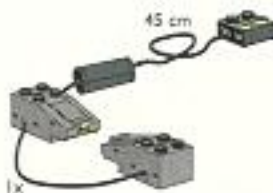

5132 ▼ BEF 160 / f 8,70
Wielen en assen

5302 ▼ BEF 110 / f 5,60
Draaiplaten

5303 ▼ BEF 160 / f 8,70
Buffers en magneetkoppelingen

5304 ▼ BEF 160 / f 8,70
Wielstellen

5305 ▼ BEF 330 / f 17,50
9 Volt railsluiting