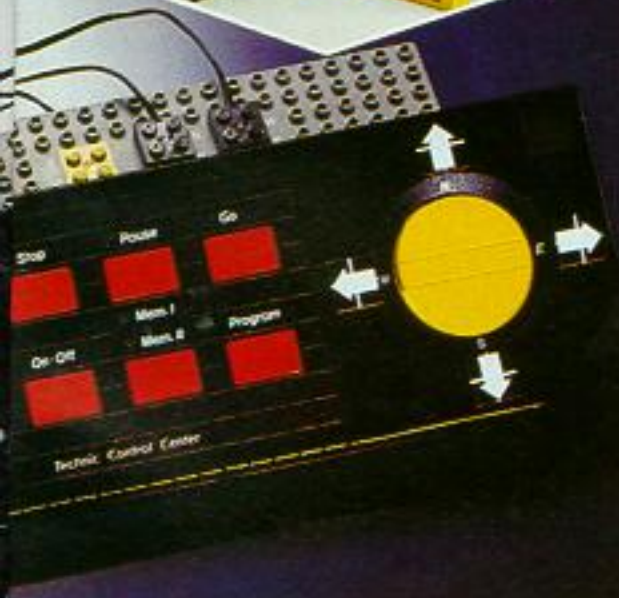

8094
TECHNIC
Control Centre
Pupitre de
programmation
TECHNIC
TECHNIC
Programmeer-doos

Technic

TECHNIC Model Sets - Boîtes
Modèles - TECHNIC Modeldozen

8-16 years
ans/jaar

★
8840
TECHNIC Rally Desert Racer
Voiture de rallye du désert
TECHNIC Woestijnracer

8862
JCB Excavator
Pelleteuse-excavatrice
Avec système
Pneumatique
TECHNIC Zwarte
dubbele Grondgraver

**TRAINS
TRAIN
TREINEN**

6-14 years
ans/jaar

7745

Electric High
Speed Train
(needs 7864
transformer)
Train rapide
12 V
Sneltrain