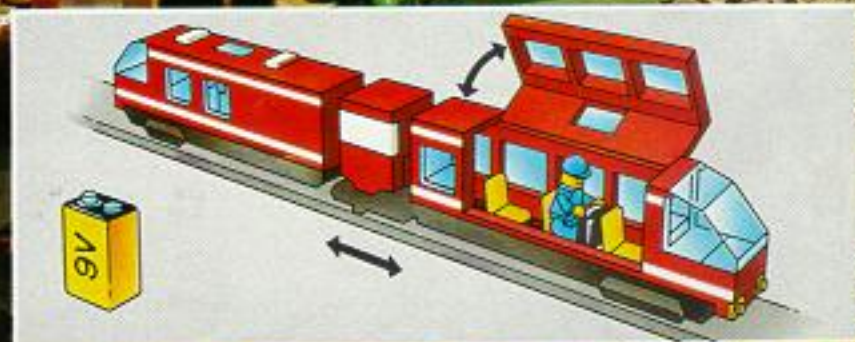

6941
3 section Blacktron Prowler
Patrouilleur de la galaxie
Blacktron Racer

6894
Blacktron Cruiser
Véhicule d'exploration
Blacktron Astro-lab (3-delig)

6876
Blacktron Strider
Robot
Wandelende Robot

**LEGO****TOWN - LA VILLE
MINILAND**5-12 years
ans/jaar6399
Airport Shuttle · La navette de l'aéroport
Vliegveld-trein6396
Holiday Airport
L'aéroport
Luchthaven6529
Microlight Plane
L'U.L.M.
Leshvliegtuig6673
Private Plane
L'avion monoplace
Sportvliegtuig, 2-motorig6375
Cargo Plane · L'avion cargo
Vrachtvliegtuig