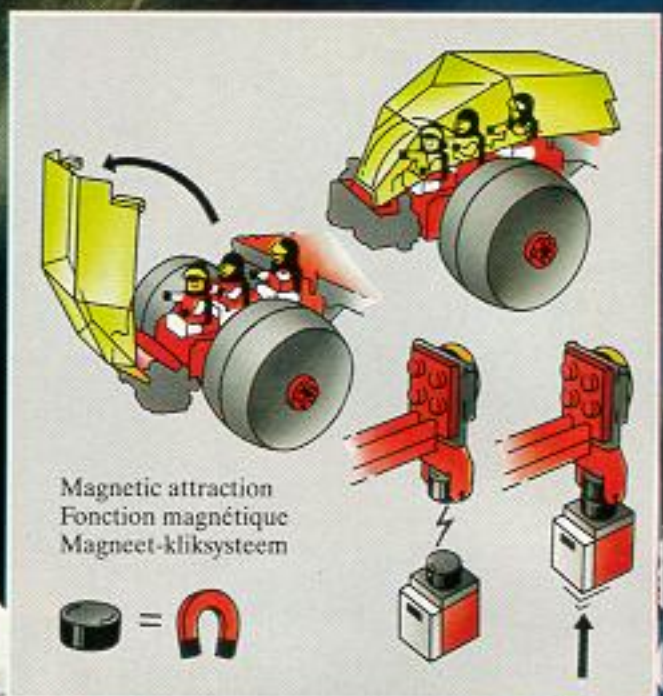

Magnetic attraction
Fonction magnétique
Magneet-kliksysteem