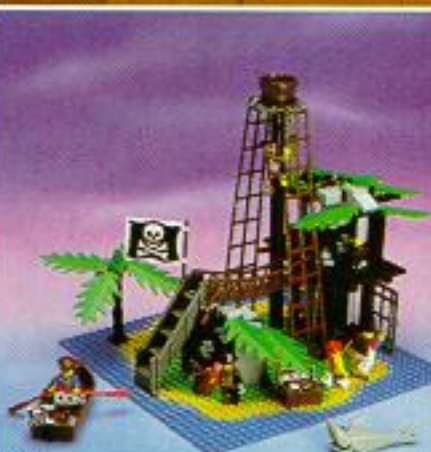

1990

LEGO

1990

112778/112878

PIRATES - PIRATEN LES PIRATES

5-12 years
ans/jaar

6265
Governor's Bastion
Le bastion du Gouverneur
Soldateneiland

6274
Governor's Ship
'Sea Hawk'
Le brick du Gouverneur
Soldatenschip «De Overwinning»

6245
Governor Broadside's boat
Le canonier dans sa cha-
loupe - «De Watersoldats»

6285
Pirate Ship "Dark Shark"
«Requin Noir» le bateau des pirates
Groot Piratenschip «De Zeeschuimer»

6270
Pirate's Nest
L'île des pirates
Pirateneiland «Het Kraaienest»