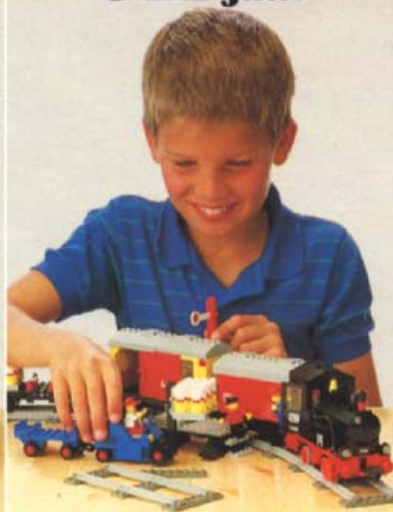

De ruimte heeft nog heel wat voor jou in petto, zoals fantastische robots, ruimteschepen, een monoraail, enz. Sommige modellen zijn zelfs uitgerust met elektrisch licht en echte geluiden.

Zie blz. 10-11

Zie blz. 12-17

Zie blz. 18-22

Een spoorwegsysteem dat je geleidelijk opbouwt. Een handrein zonder motor kun je later gemakkelijk veranderen in een 4,5 Volt batterijtrein of een echte elektrische trein. Uit te breiden met wissels, seinpalen, stations, verlichting, afstandsbediening, enz. En natuurlijk passend bij al je andere LEGO® dozen!