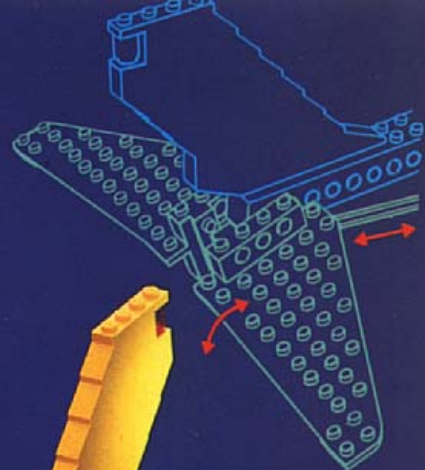

Van 7-16 jaar

LEGO

Technic

Kontroleer vóór de start de werking van stuurknuppel, remvlakken en hoogteroeren!

Dit nieuwe grote watervliegtuig is machtig interessant. Een beveiligd propellermechaniek, het 4-wiels landingsgestel en de grote spanwijdte maken dit realistische model tot een waar pronkstuk en een uitdaging om te bouwen. De stuurknuppel bedient via tandwiel-overbrenging de rolroeren.

8855 f 115,00
Groot Vliegtuig met Multi-TECHNIC
functies.