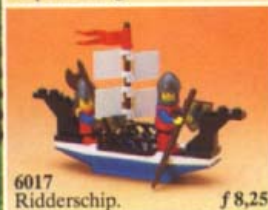

6062 f 44,95
Stormram met schans. Met wallen en toren.

6012 f 8,25
Kruisboog-wagen met ridders.

6023 f 12,25
Reiskoets met koetsier, jonkvrouw en kleed-koffer.

6016 f 8,25
«Karos» met paard, ridder en wapenrusting.

6035
«Bewaking» met ridder, schildwacht, paard en huisje. f 12,25

6017
Ridderschip. f 8,25

6103 f 12,25
6 Riddertijdfiguurtjes.

Nieuw, vanaf februari 1988.

6066 f 49,95
«Geheime Bosgrot» van de Vrijbuiters.