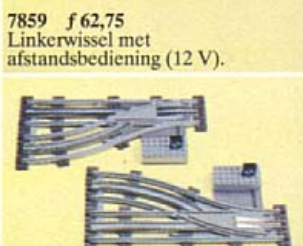

Treinen

Een LEGO® trein geeft aan je hele LEGO verzameling weer nieuwe en uitdagende mogelijkheden voor vele jaren.