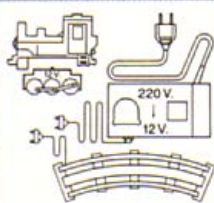

4010 f 34,50
Havenpolitie-patrouilleboot.

Van 6-14 jaar

LEGO

Treinen

Zelfs de kleinste trein kan uitgroeien tot een geweldige elektrische spoorbaan.

- 1 Handtrein nr. 7715 kun je bijv. al motoriseren met de speelmotor nr. 810 + batterijwagon nr. 5075 (zie blz. 6).