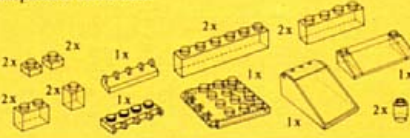

5176 *f 7,75*
Transparante elementen.