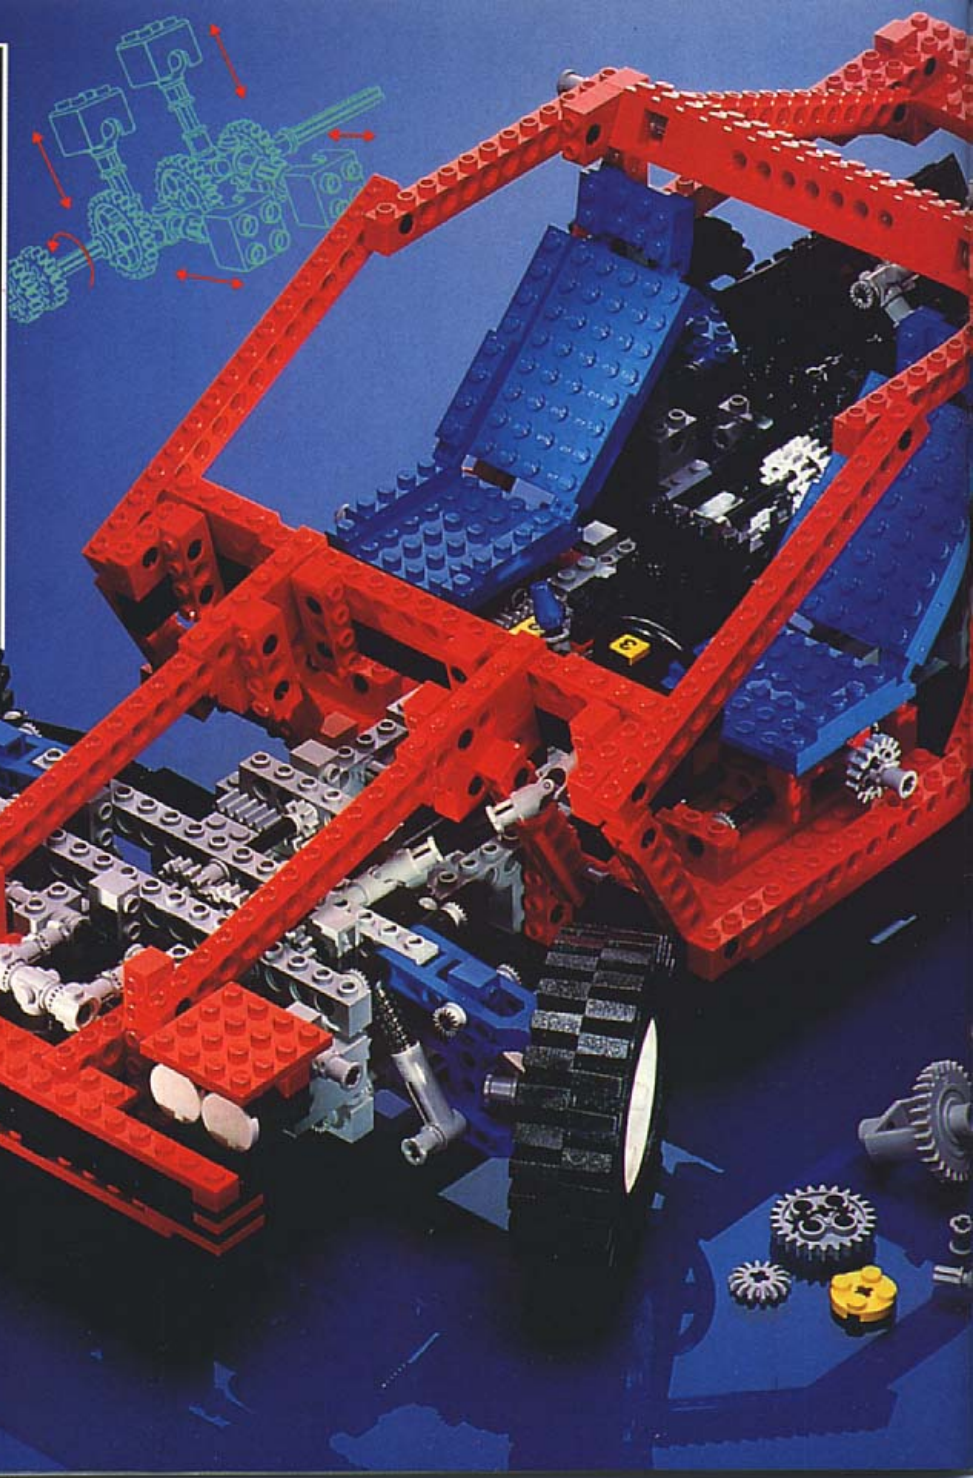

Van 7-16 jaar

LEGO

Technic

Breng de kruk-as in beweging, klap de koplampen omhoog en kies de juiste versnelling.

De nieuwe robuuste TECHNIC Testcar heeft een V4 zuigermotor met dubbele uitlaat, ventilator, spoiler, zelfdragende carrosserie met rolbeugel, verstelbare stoelen en dubbele koplampen. Daarnaast maken de onafhankelijke (Formule 1) wielophanging, de nieuwe wielen en de tandheugelbesturing deze futuristische testauto extra realistisch.