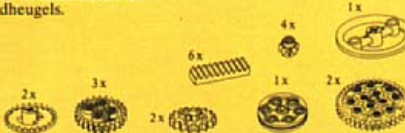

5240 *f 7,75*
43 mm en 24 mm banden +
velgen.

5241 *f 8,75*
Tand- en stuurwielen en
tandheugels.