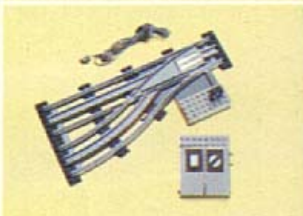

7858 f 62,75
Rechterwissel met afstandsbediening (12 V).

7859 f 62,75
Linkerwissel met afstandsbediening (12 V).