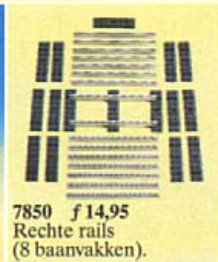

7857 f 18,90
Universele baan kruising. Voor elke LEGO baan.

7850 f 14,95
Rechte rails (8 baanvakken).

7851 f 14,95
Gebogen rails (8 baanvakken).

7852 f 18,90
2 Handwissels (niet voor 12 Volt).

Van 7-16 jaar