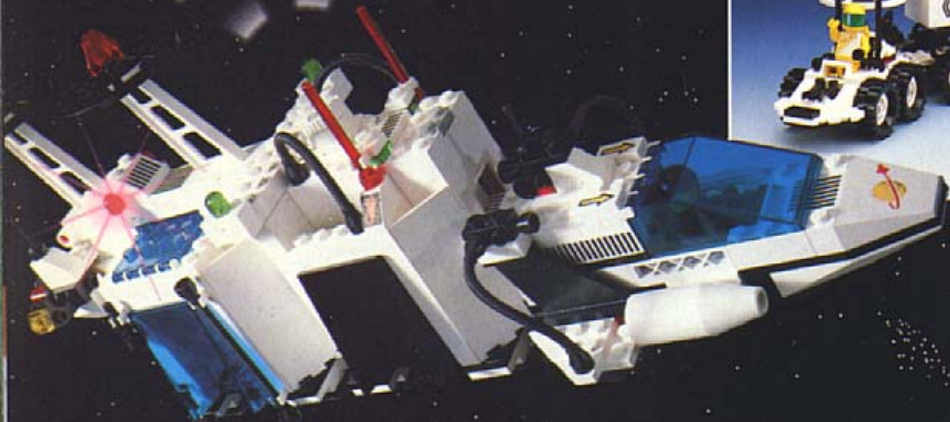

6827 f 8,25
Basis-wagen met anti-Robot radar.

6828 f 8,25
Luna-loper met astronaut (transformeerbaar).

6849 f 12,25
Sonde-afvuur voertuig.

6703 f 12,25
6 Astronauten.

6883 f 24,50
Mobiël lanceerplatform.

6932 f 52,50
«Solax 1». 3 Koppelbare ruimtesuikers, voertuig en astropiloot.

LEGO**LEGOLAND®
Ruimtevaart**6808 f 4,95
«Star-spurter» met
draaivleugels.6809 f 4,95
Vliegstoel en maanmonster.6972 f 99,50
Startoren met Zonne-satelliet,
ontsnappings-systeem, volg-kamer en technici.6885 f 24,50
Interkosmos Bijstandswagen.305 f 12,25
2 Terreinplaten.306 f 12,25
2 Platformplaten.6830 f 8,25
Ruimte-suizer.6848 f 12,25
Planeet Verkenning-robot.6875 f 17,25
Maanlander MX 15.6780 f 92,50
Astro-Commando-Moederschip met licht- en
geluids-signalen, stuurraketten, radiobaken,
astro-bop en straal-suizer.6770 f 59,50
8 Wielige Maantractor
met licht en geluid.**LIGHT
&
SOUND**6783 f 129,50
Planeetverkenner GAMMA 2.
Met licht en geluiden!**LIGHT
&
SOUND**Voor «Light & Sound»
bijzonderheden,
zie blz. 17.