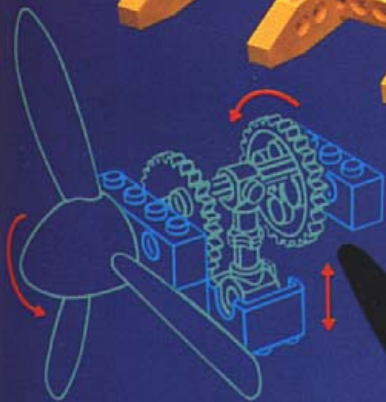

Van 7-16 jaar

LEGO

Technic

Kontroleer vóór de start de werking van stuurknuppel, remvlakken en hoogteroeren!

Dit nieuwe grote watervliegtuig is machtig interessant. Een beveiligd propellermechaniek, het 4-wiels landingsgestel en de grote spanwijdte maken dit realistische model tot een waar pronkstuk en een uitdaging om te bouwen. De stuurknuppel bedient via tandwiel-overbrenging de rolroeren.

8855 f 115,00
Groot Vliegtuig met Multi-TECHNIC
functies.