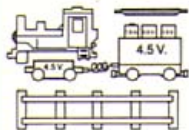

4010 f 34,50
Havenpolitie-patrouilleboot.

Van 6-14 jaar

LEGO

Treinen

Zelfs de kleinste trein kan uitgroeien tot een geweldige elektrische spoorbaan.

- 1 Handtrein nr. 7715 kun je bijv. al motoriseren met de speelmotor nr. 810 + batterijwagon nr. 5075 (zie blz. 6).