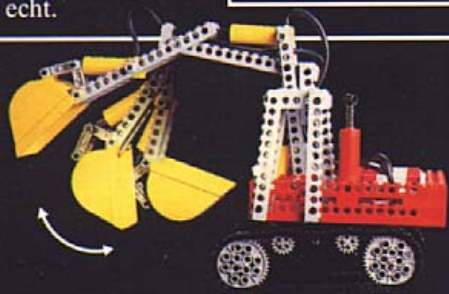

In sommige TECHNIC dozen zit het pneumatische-systeem. Om belangrijke functies d.m.v. luchtdruk te laten werken. Hand-pompjes persen daarbij lucht, via een verdeelsteentje en een regelkraan, naar de bewegende modeldelen. Heel gemakkelijk en net echt.

8841 f 44,90
«Terrein-racer» met besturing.