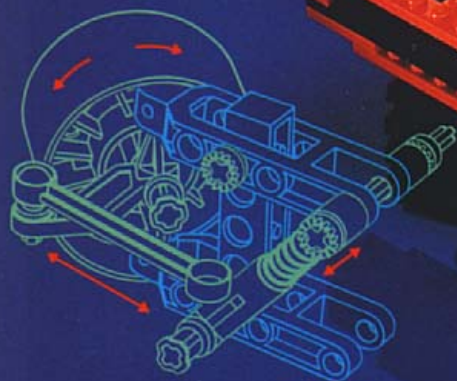

Dit nieuwe grote watervliegtuig is machtig interessant. Een beveiligd propellermechaniek, het 4-wiels landingsgestel en de grote spanwijdte maken dit realistische model tot een waar pronkstuk en een uitdaging om te bouwen. De stuurknuppel bedient via tandwiel-overbrenging de rolroeren.

8855 f 115,00
Groot Vliegtuig met Multi-TECHNIC
functies.

Van 7-16 jaar

LEGO

Technic

Breng de kruk-as in beweging, klap de koplampen omhoog en kies de juiste versnelling.

De nieuwe robuuste TECHNIC Testcar heeft een V4 zuigermotor met dubbele uitlaat, ventilator, spoiler, zelfdragende carrosserie met rolbeugel, verstelbare stoelen en dubbele koplampen. Daarnaast maken de onafhankelijke (Formule 1) wielophanging, de nieuwe wielen en de tandheugelbesturing deze futuristische testauto extra realistisch.