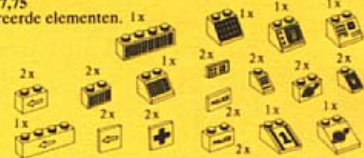

5163 *f 4,95*
Grote en kleine draaischijven.

5168 *f 5,95*
Laadschopset.

5169 *f 8,95*
Kraanwagenset.

5171 *f 7,75*
Gedecoreerde elementen.