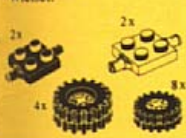

5174 *f 7,75*
Wielset.