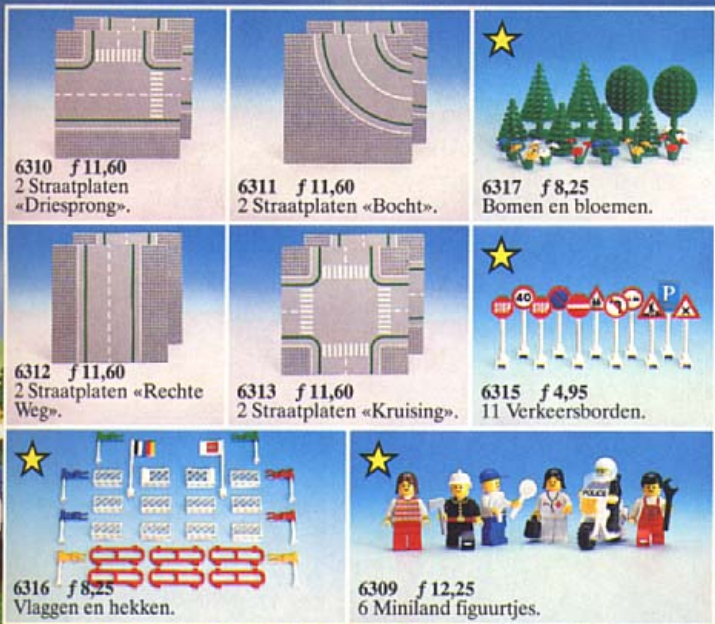

6698 f 24,50
Speedboot met duiker en strand-auto.

6641 f 12,25
8-Wielige Moeras-inspektiewagen.

6674 f 17,25
Autoweg Takelwagen.

6687 f 17,25
2-Motorig Privé-vliegtuig met marshaller en piloot.

6392 f 137,50
LEGOLAND Vliegveld met vliegtuig, helikopter, startbaan, havengebouw, radio-toren, terreinwagens, beamtten, enz.

Nieuw, vanaf maart 1988.

LEGO

**LEGOLAND®
Miniland**

6378 f 62,50
Groot Tankstation met winkel en kraanwagen.

6522 f 8,25
Politiemotor-escorte met meld-telefoon.

6642 f 12,25
Rijks politie-helikopter.

6386 f 82,50
Hoofdbureau van Politie. Met helikopter, voertuigen, cel, manschappen, radio, enz.