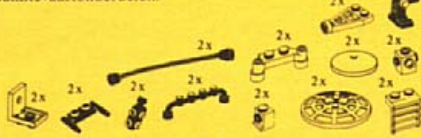

5175 *f 7,75*
Ruimtevaartonderdelen.