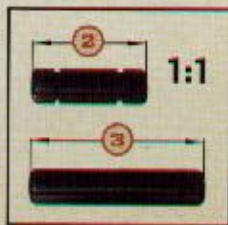

GALI

LEWA

KOPAKA

29

30

31

35

1:1