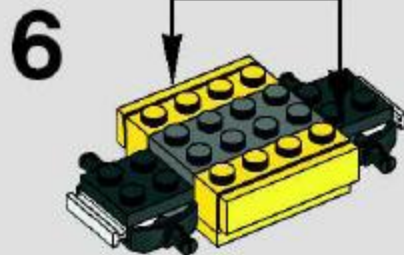

RACERS

8134

Night Crusher

7

8

9

10

11