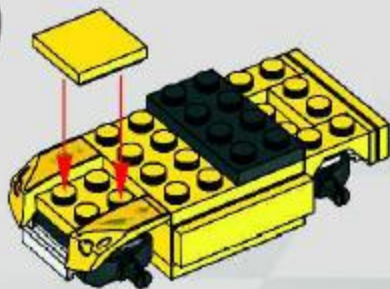

RACERS

8134

Night Crusher

7

8

9

10

11