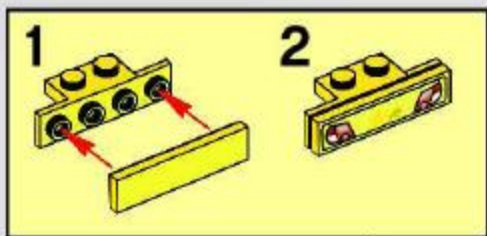

RACERS

8134

Night Crusher

7

8

9

10

11