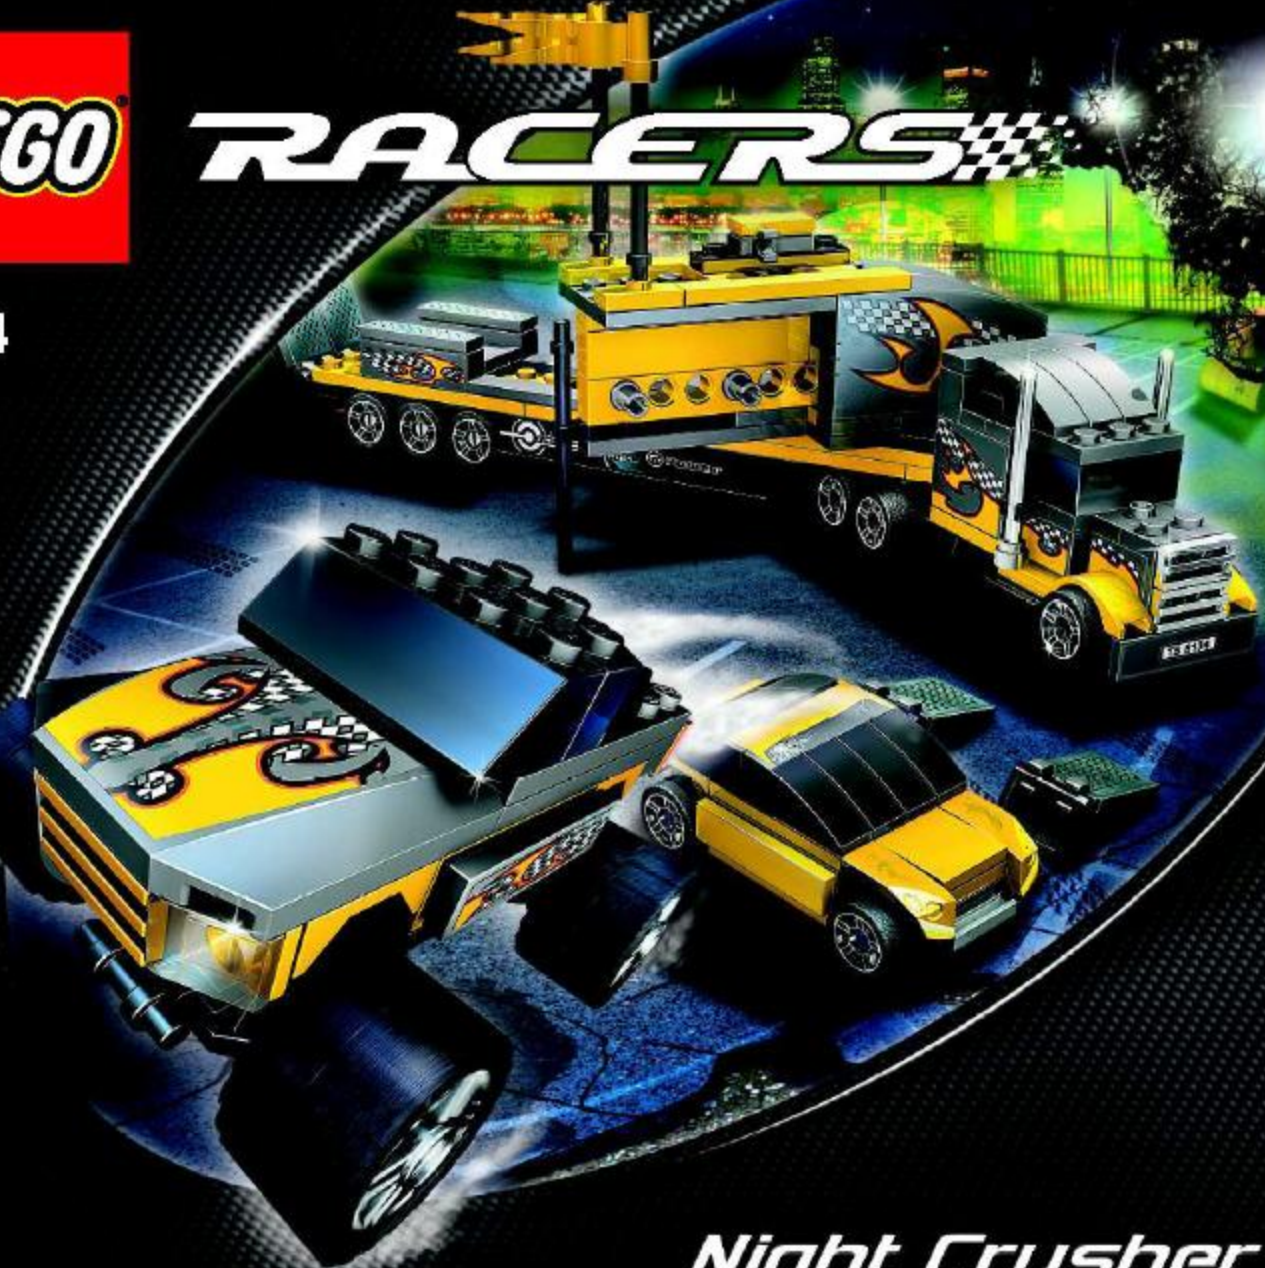

RACERS

8134

Night Crusher

7

8

9

10

11