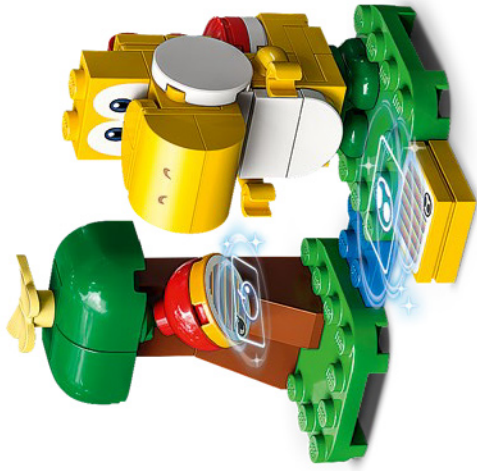

**SUPER MARIO**

**LEGO**

30509

6427774

1

2

3

1

OR VAGY 71360 OR 71387 OR 71403

30509

OR ODER VAI SAU O  
 [LEGO.com/supermario](https://www.LEGO.com/supermario)

**Digital building instruction in free app**

Digitale Bauanleitungen in der kostenlosen App · Instructions de montage numériques dans l'appli gratuite · Istruzioni digitali per costruire nella app gratuita · Instrucciones de construcción digitales disponibles en la app gratuita · Instrução de construção digital na app grátis · Digitális összeszerelési útmutató az ingyenes alkalmazásban · Digitála bűvésanas instrukcija bezmaksas lietošanā · Instrucțiunile de construcție digitale · 免费应用程序内含数字拼搭说明