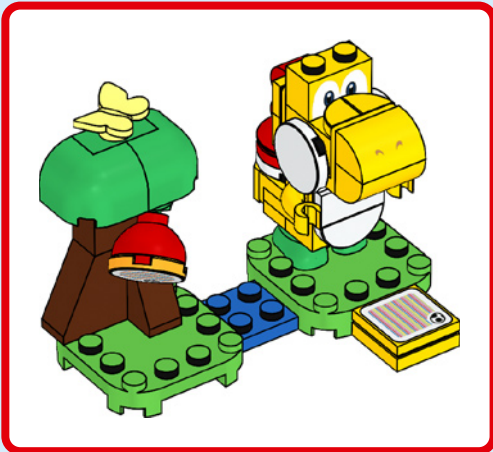

**SUPER MARIO**

**LEGO**

30509

6427774

1

2

3

1

2

4

5

1

2

3

6

7

1

2

3

4

**Starter Course 71360 or 71387 or 71403 needed**

Starterset 71360 oder 71387 oder 71403 wird benötigt  
 Pack de démarrage 71360 ou 71387 ou 71403 nécessaire  
 Starter Pack 71360 o 71387 o 71403 necessario  
 Se necesitan los sets Pack Inicial 71360 o 71387 o 71403  
 Necesita do Pack Inicial 71360 ou 71387 ou 71403  
 A 71360-as vagy a 71387-es vagy a 71403-as Kezdőpálya szükséges  
 Nepieciešams sākuma maršruta komplekts 71360 vai 71387 vai 71403  
 Este necesar Setul de bază 71360, 71387 sau 71403  
 需要入门套组 71360 或 71387 或 71403

OR VAGY 71360 OR 71387 OR 71403

30509

OR ODER VAI SAU O  
 [LEGO.com/supermario](https://www.LEGO.com/supermario)

**Digital building instruction in free app**

Digitale Bauanleitungen in der kostenlosen App · Instructions de montage numériques dans l'appli gratuite · Istruzioni digitali per costruire nella app gratuita · Instrucciones de construcción digitales disponibles en la app gratuita · Instrução de construção digital na app grátis · Digitális összeszerelési útmutató az ingyenes alkalmazásban · Digitála bűvésanas instrukcija bezmaksas lietošanā · Instrucțiunile de construcție digitale · 免费应用程序内含数字拼搭说明