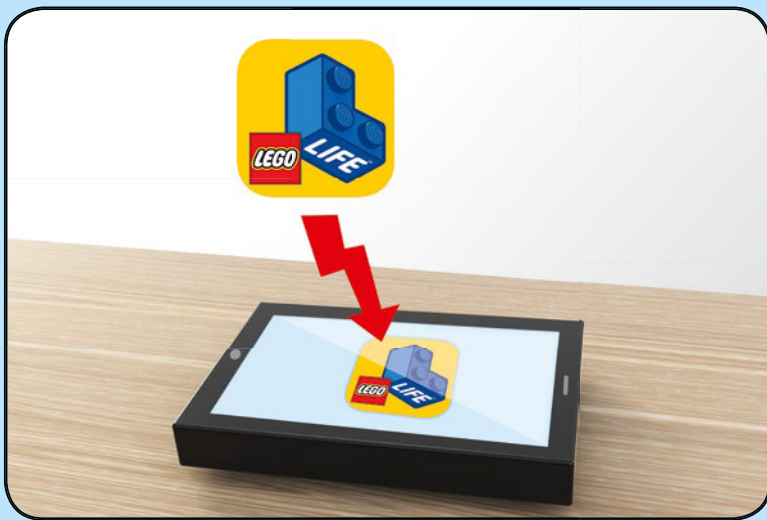

STAR WARS

75249

- 1** Download the LEGO® Life App
 Lade dir die LEGO® Life App herunter
 Télécharge l'application LEGO® Life
 Télécharger l'application LEGO® Life
 Scarica l'app LEGO® Life
 Descarga la app LEGO® Life
 Descarrega a App LEGO® Life
 Töltsd le a LEGO® Life Appot!
 Lejupielādē lietotni LEGO® Life
 下载 LEGO® Life 应用程序

- 2** Scan the code on the front cover
 Scanne den Code auf der Titelseite
 Scanne le code sur la page de couverture
 Scanner le code sur la page couverture
 Scansiona il codice sulla copertina
 Escanea el código de la portada
 Faz scan do código na frente da capa
 Olvasd be a borítón látható kódot!
 Noskenē kodu uz priekšējā vāka
 扫描封面上的二维码