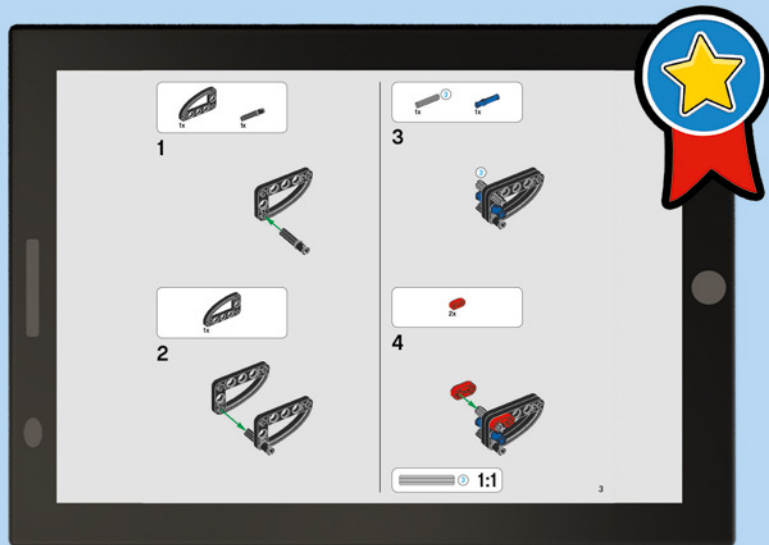

TECHNIC

42092

1

2

3

LEGO.com/apps

Check for compatibility
 Kompatibilität prüfen
 Vérifier la compatibilité
 Controlla la compatibilità
 Comprueba tu compatibilidad
 Verificar a compatibilidade
 Ellenőrizd a kompatibilitást
 Pārbaudīt saderību
 检查兼容性