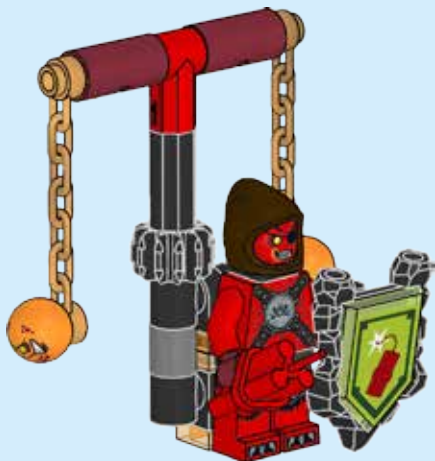

# 14

15

2x

1x

# NEXO KNIGHTS

DOWNLOAD  
THE FREE APP

LEGO® NEXO KNIGHTS™: MERLOK 2.0

DOWNLOAD THE FREE APP/KOSTENLOSE APP HERUNTERLADEN/TÉLÉCHARGE L'APPLI GRATUITE  
DESCARGA LA APP GRATIS/DESCARREGA A APP GRÁTIS/TÖLTSD LE AZ INGYENES APPOT! / 下载免费 APP  
DEVICE CHECK:/GERÄT PRÜFEN;/VÉRIFICATION DE COMPATIBILITÉ :  
COMPRUEBA TU DISPOSITIVO:/VERIFICAÇÃO DO DISPOSITIVO:/ESZKÖZELLENÖRZÉS:/设备检查: