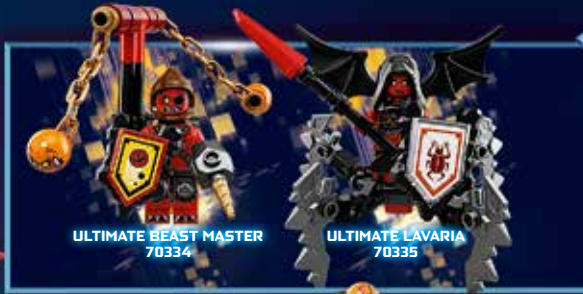

NEXO KNIGHTS™

ULTIMATE BEAST MASTER
70334